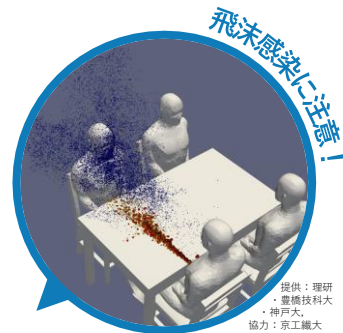

もう一度確認しよう

学校生活のコロナ対策

- ✓ 感染力が強い変異株は、若い皆さんにも感染リスクが高く、重症化の可能性も！
- ✓ マスクを外した瞬間が危険大！
- ✓ 学校内だけでなく、放課後や休日にも感染対策の徹底を！

マスクを外しやすいシーンの例

部活動のリスクシーン
動画もチェック

！ 昼食中は会話をしない

！ 着替中もマスク

！ 休憩中もマスク
水分補給中は話さない

放課後や休日のNGシーンの例

放課後・休日のNGシーン
動画もチェック

⊘ 友達の家で遊ばない

⊘ 友達と会食しない

⊘ 友達とカラオケに行かない

コロナに感染しない、させない！

困った
ときは

0570-550571
新型コロナコールセンター