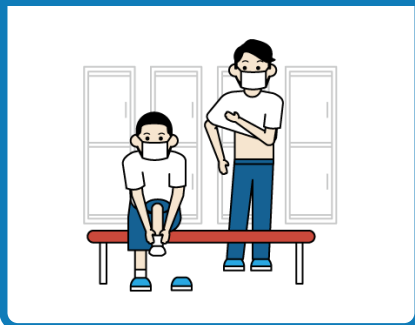

もう一度確認しよう

学校生活のコロナ対策

- ✓ 感染力が強い変異株は、若い皆さんにも感染リスクが高く、重症化の可能性も！
- ✓ マスクを外した瞬間が危険大！
- ✓ 学校内だけでなく、放課後や休日にも感染対策の徹底を！

マスクを外しやすいシーンの例

部活動のリスクシーン
動画もチェック

！ 昼食中は会話をしない

！ 着替中もマスク

！ 休憩中もマスク
水分補給中は話さない

放課後や休日のNGシーンの例

放課後・休日のNGシーン
動画もチェック

⊘ 友達の家で遊ばない

⊘ 友達と会食しない

⊘ 友達とカラオケに行かない

コロナに感染しない、させない！

困った
ときは

0570-550571
新型コロナコールセンター