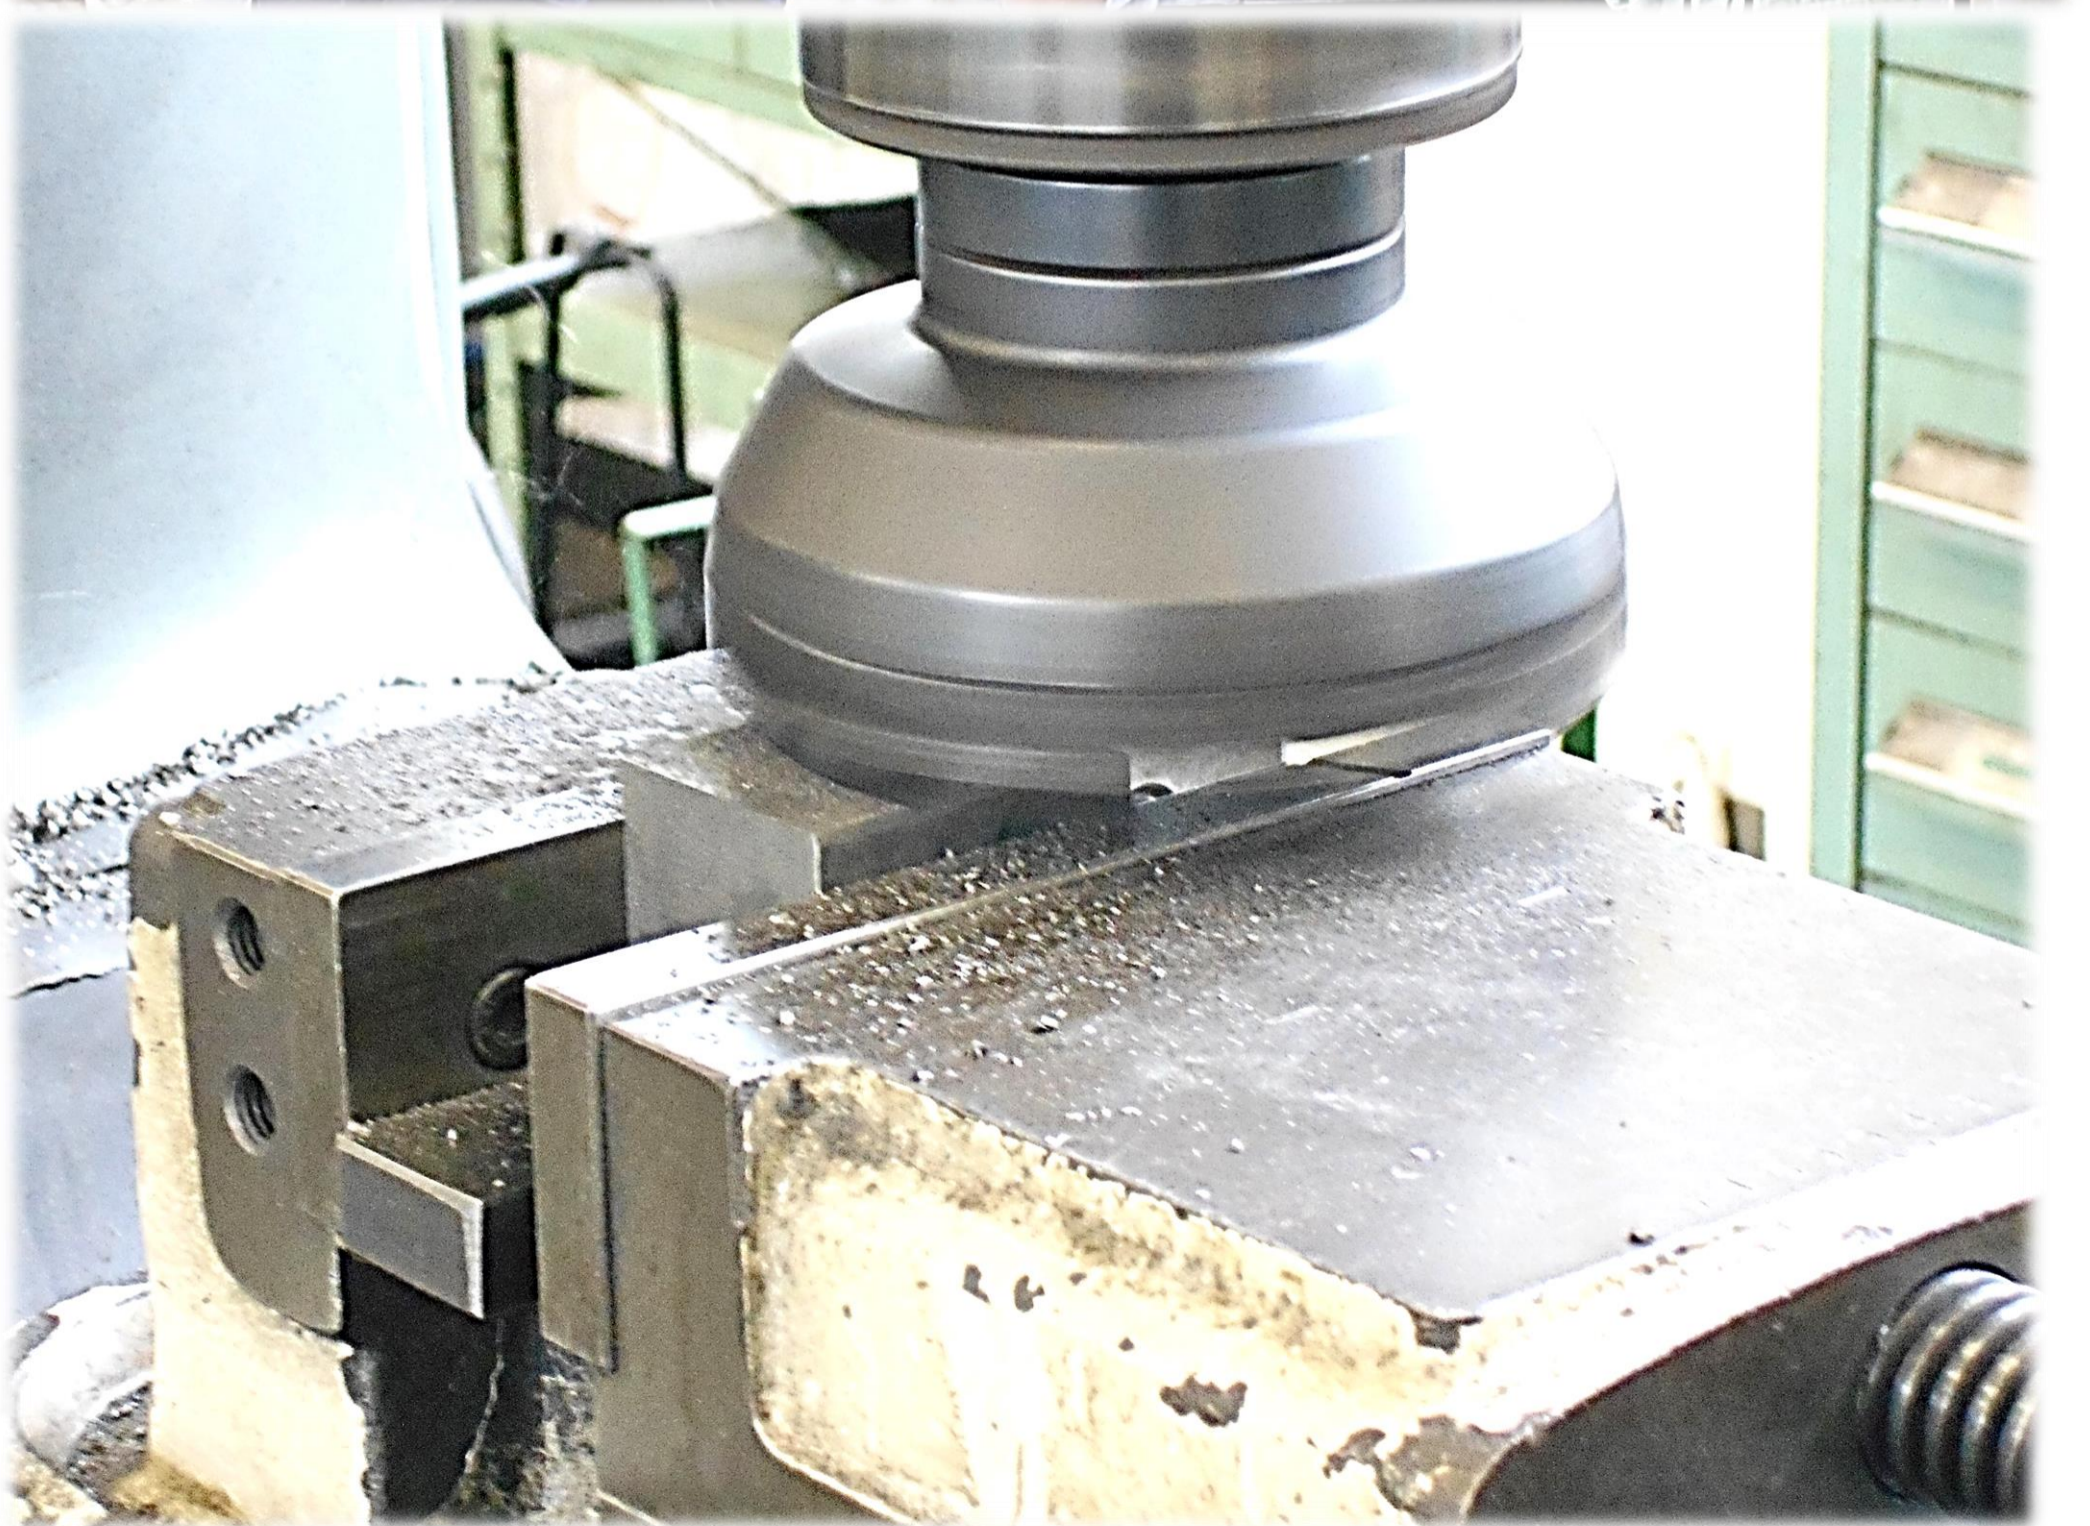

機械実習（機械類型 3年A組）第2班

東京都立中野工業高等学校（全日制）

～各種機械を使ってミニ万力の製作～

キャリア技術科（機械類型）

完成した作品一覧

よろしくお願いします!!!