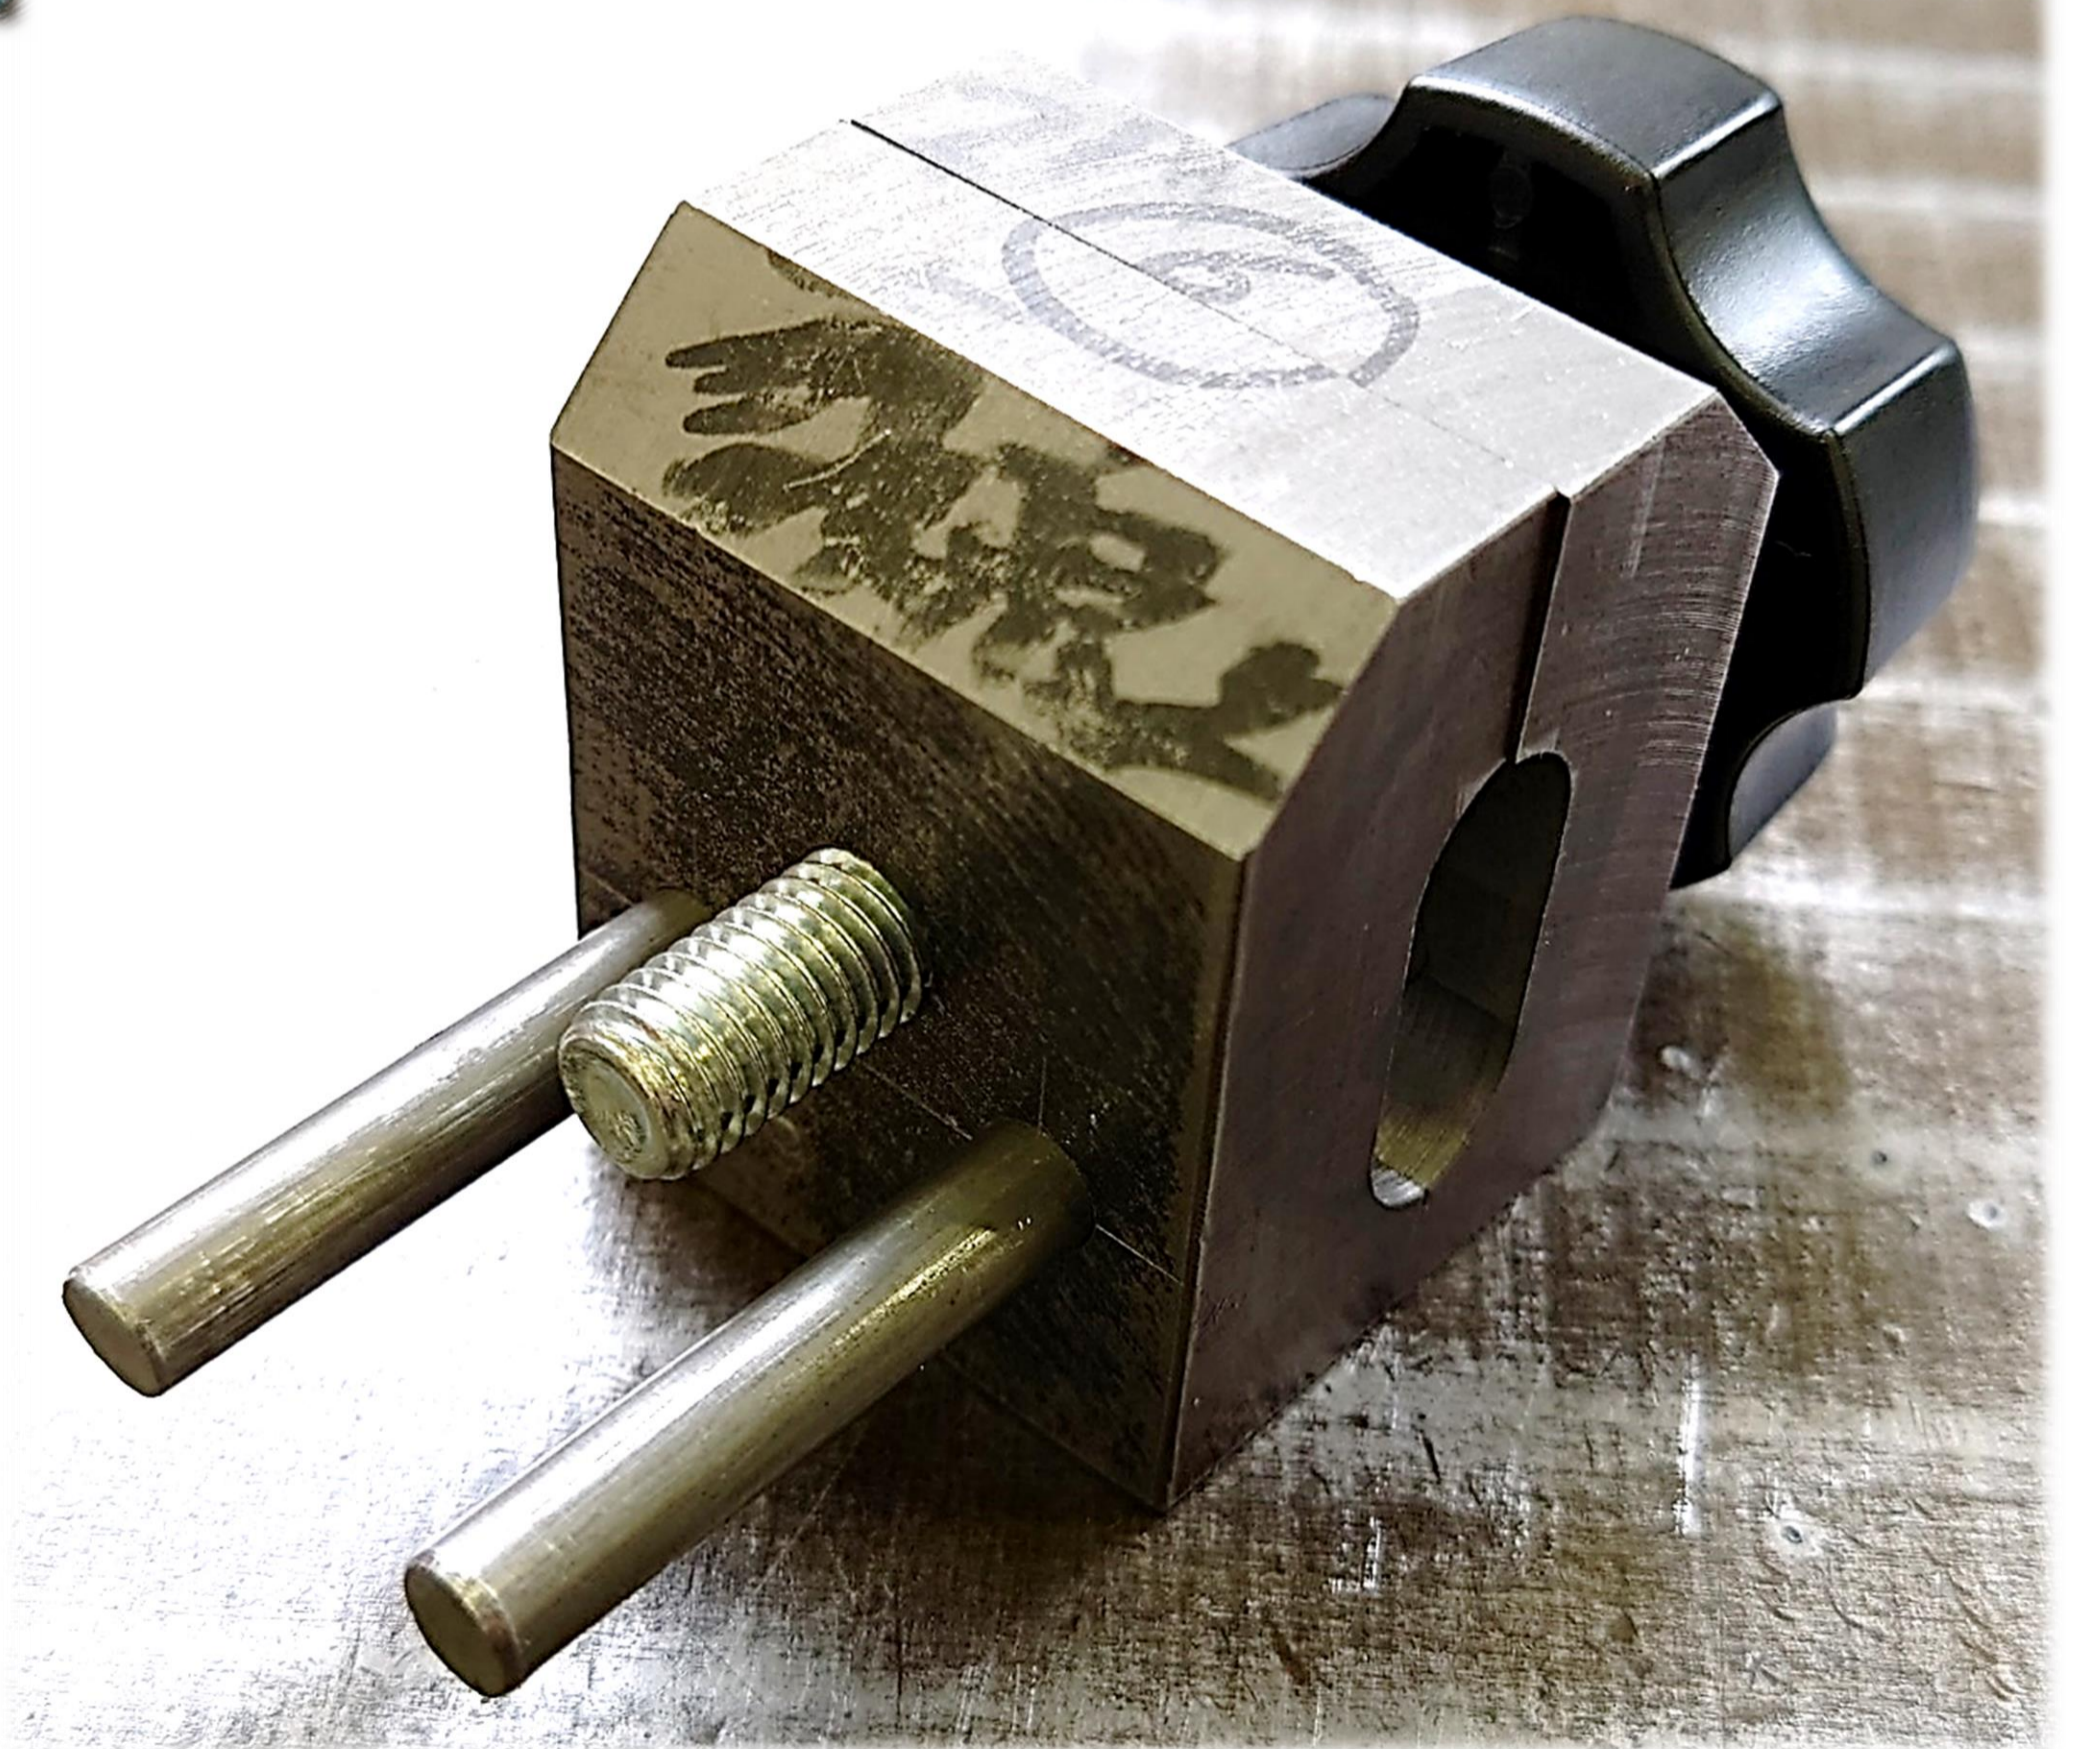

Y せんせいの
おかげで最後まで
まじまじにきいたー！
😊