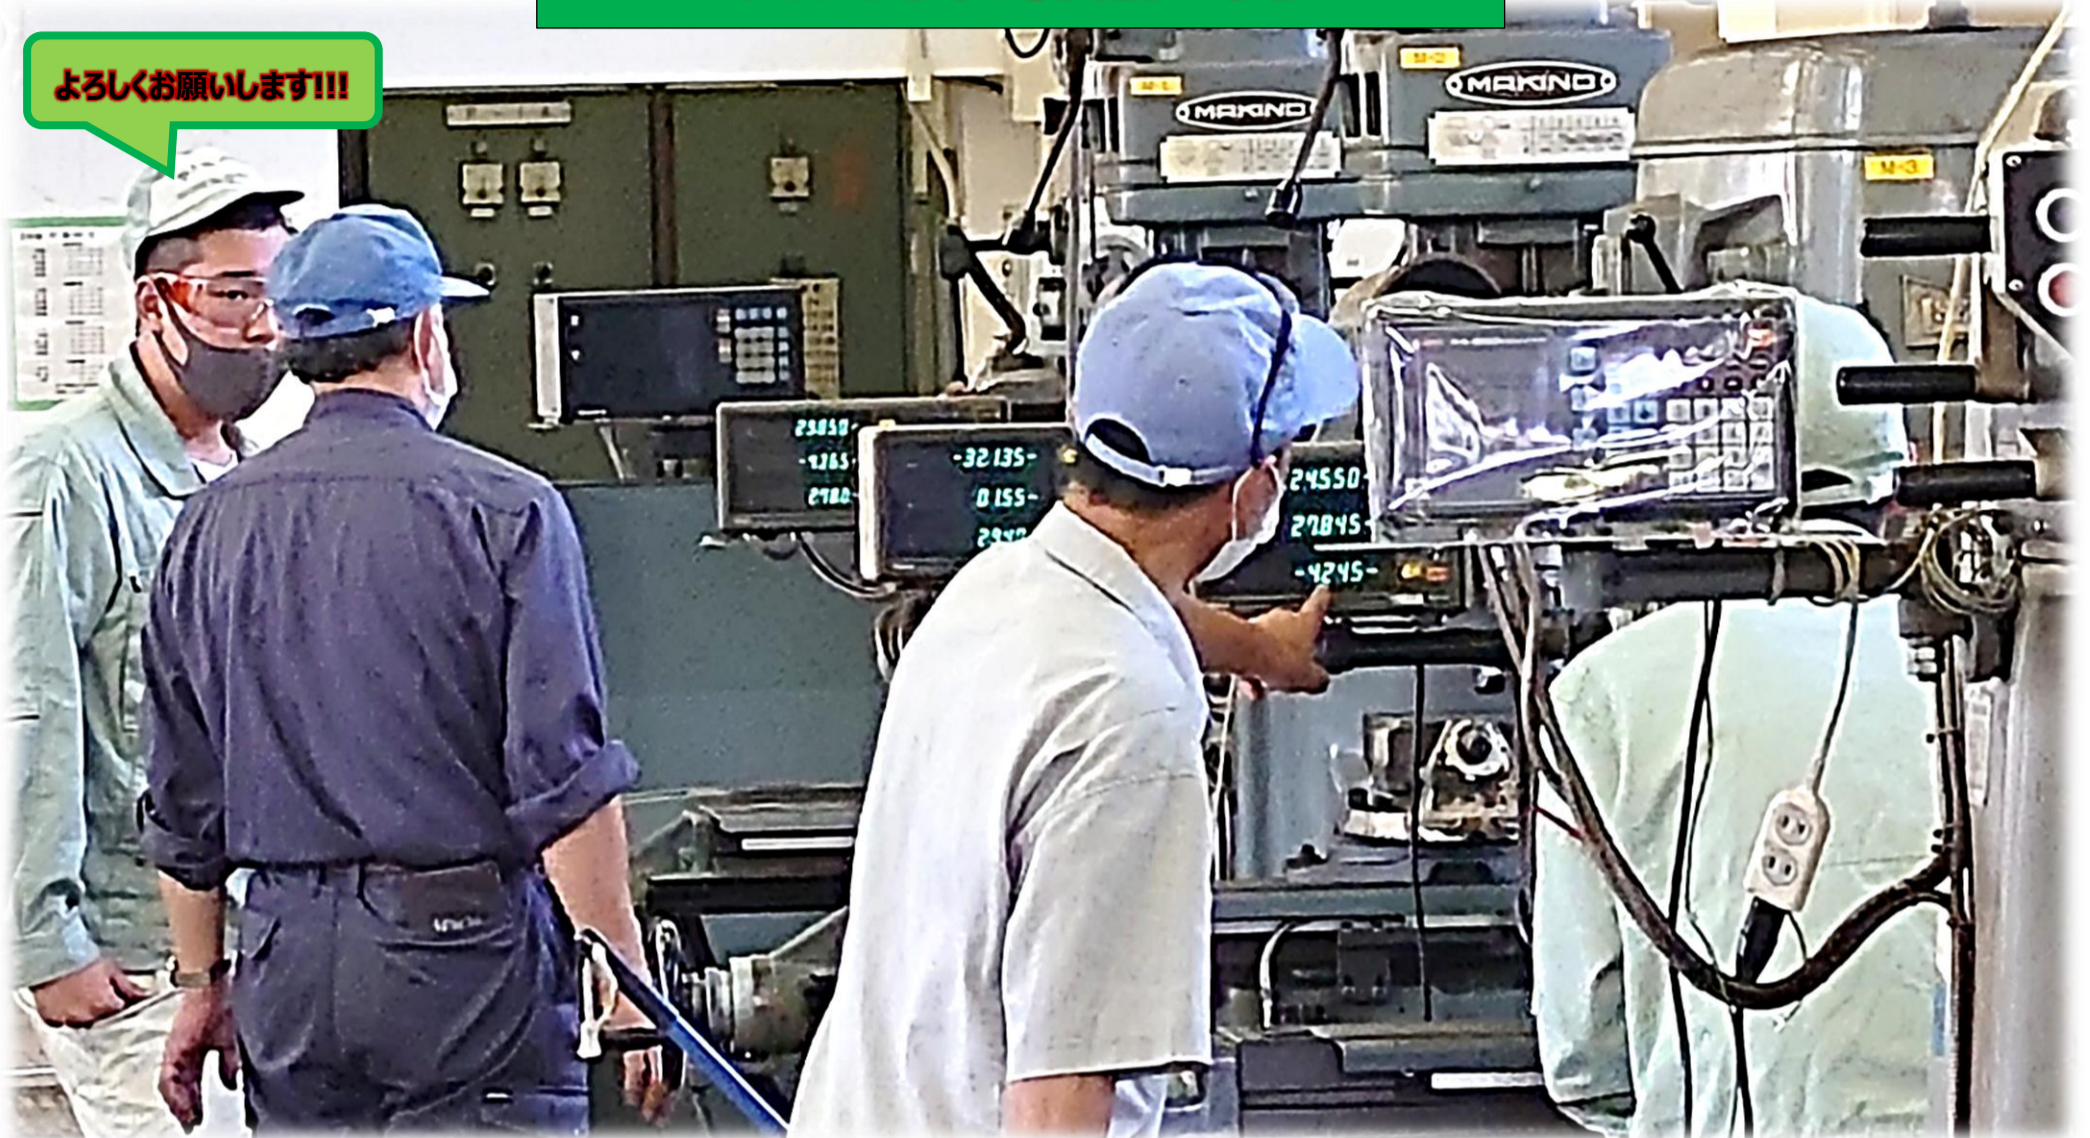

機械実習（機械類型 3年A組）第2班

東京都立中野工業高等学校（全日制）

～各種機械を使ってミニ万力の製作～

キャリア技術科（機械類型）

完成した作品一覧

よろしくお願いします!!!