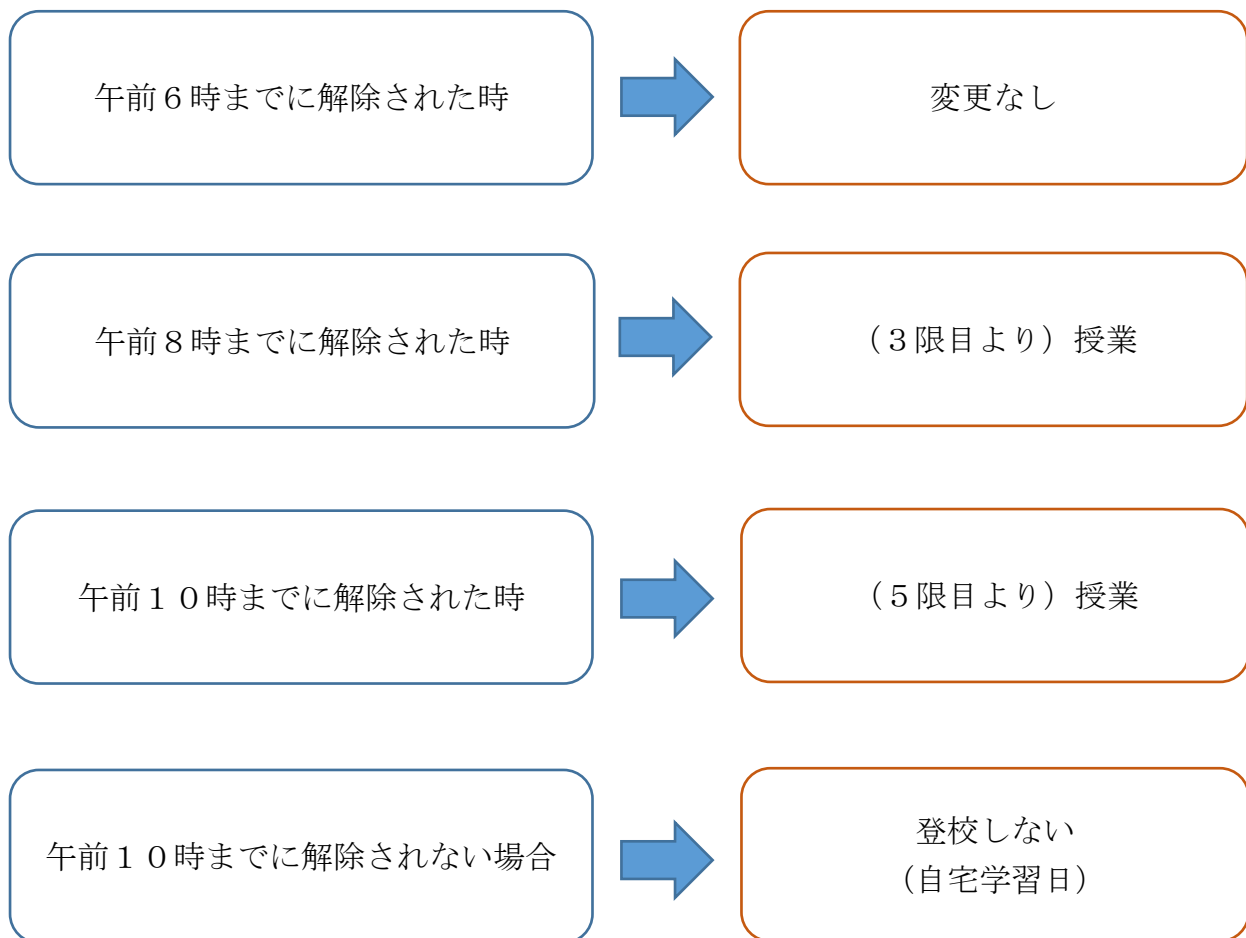

## 緊急時の対応について

荒天候時（東京23区に大雨、暴風、大雪のいずれかの警報が発令された場合）と、交通機関の運休等（交通機関の事故・ストライキ等）の対応は下記のようにお願いします。