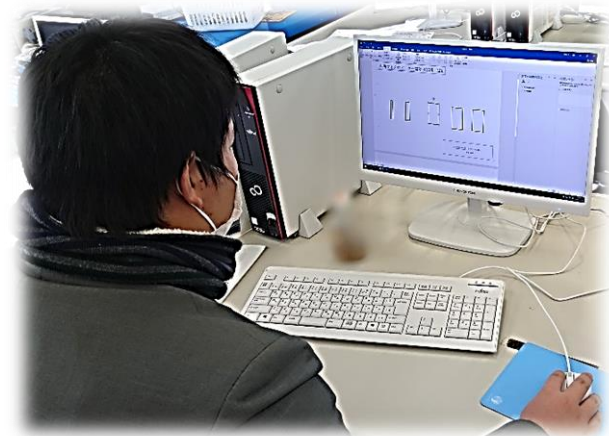

 **【技能検定 機械検査 3級】**
冬休み（後半）の練習風景です。

実技試験をより円滑に進めるために、置き場所の位置を、生徒たちが作りました。

夏休み講習から
ずっと練習を繰り返してきたので
今では、実技を教えています。

ノギス以外の
測定器を始めてみたわ～

教わった後は早速練習！！！！

3つの課題をひたすら測定して練習です。

そして模擬試験

始め！！🕒