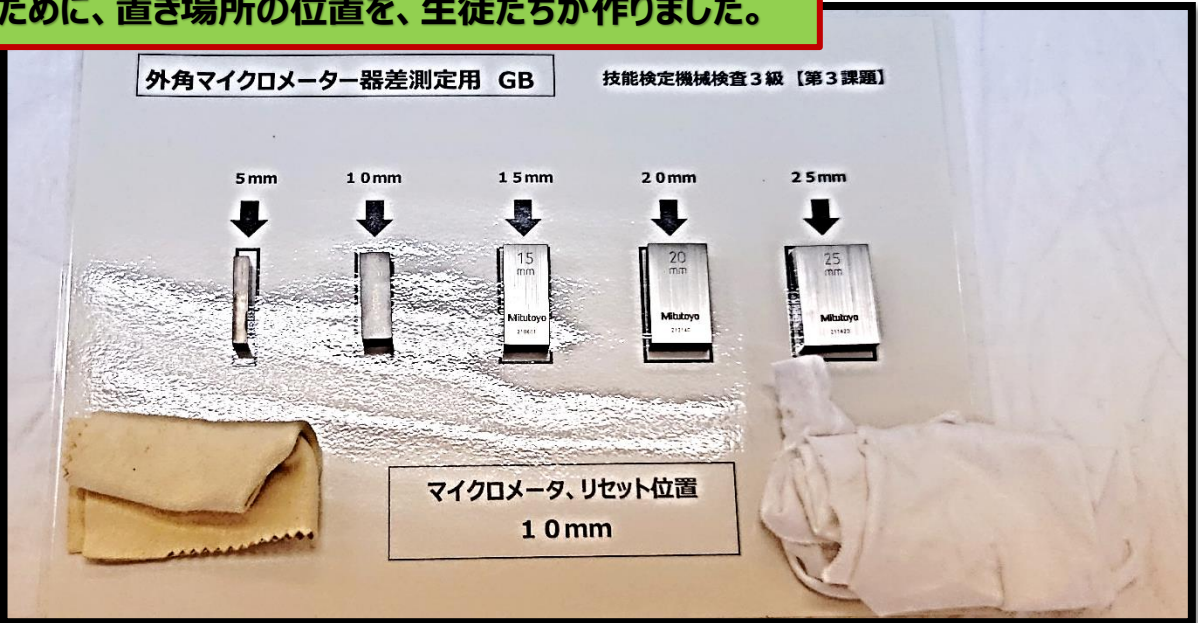

 **【技能検定 機械検査 3級】**
冬休み（後半）の練習風景です。

実技試験をより円滑に進めるために、置き場所の位置を、生徒たちが作りました。

夏休み講習から
ずっと練習を繰り返してきたので
今では、実技を教えています。

ノギス以外の
測定器を始めてみたわ～

教わった後は早速練習！！！！

3つの課題をひたすら測定して練習です。

そして模擬試験

始め！！🕒