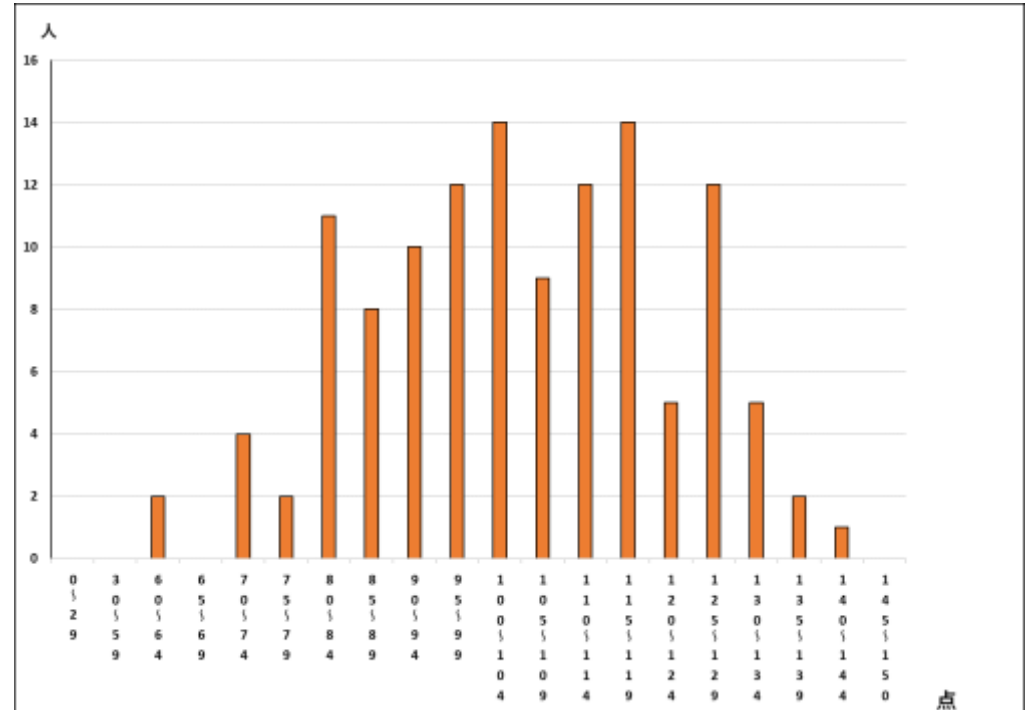

# 推薦に基づく選抜における各検査の得点分布図（一般推薦）

## 個人面接点の分布図

受検者数 1 2 3 人

## 作文点の分布図

受検者数 1 2 3 人