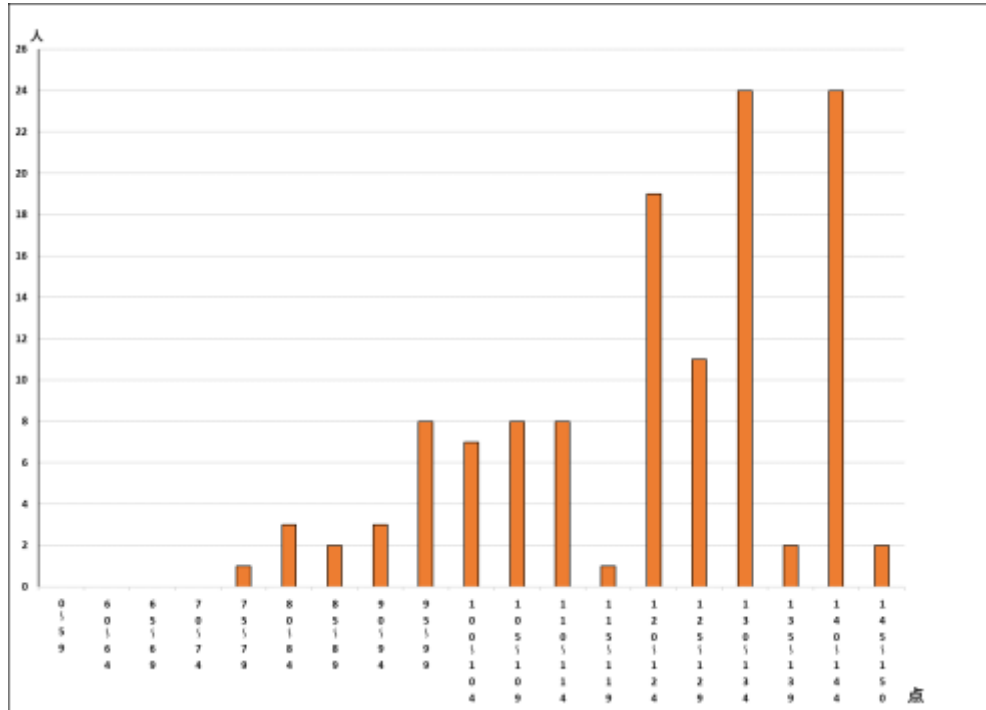

# 推薦に基づく選抜における各検査の得点分布図（一般推薦）

## 個人面接点の分布図

受検者数 1 2 3 人

## 作文点の分布図

受検者数 1 2 3 人