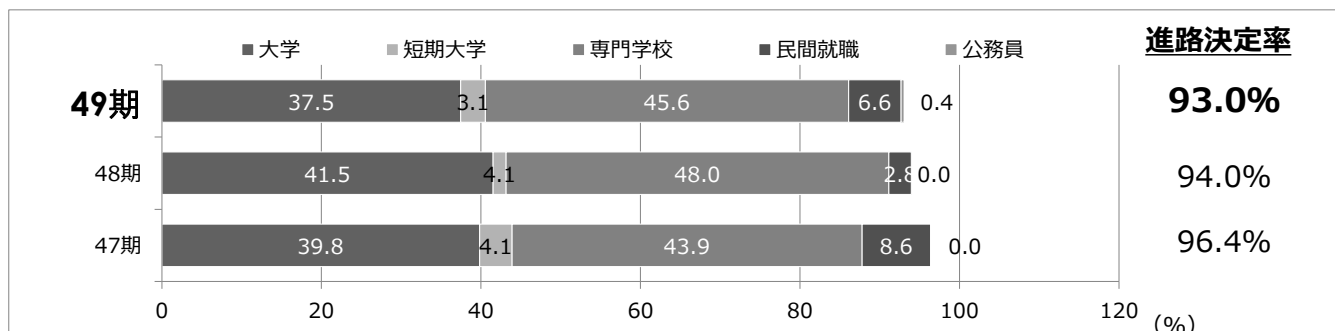

令和7年度 卒業生の進路

1. 3年間の進路状況 (47・48・49期)

	47期			48期			49期		
	男子	女子	計	男子	女子	計	男子	女子	計
大学	59	29	88	65	38	103	68	29	97
短期大学	0	9	9	1	3	4	0	8	8
専門学校	43	54	97	46	73	119	64	54	118
就職	10	9	19	6	1	7	8	9	17
公務員	0	0	0	0	0	0	0	1	1
進学浪人	4	2	6	6	1	7	4	0	4
その他・未定	0	2	2	5	3	8	7	7	14
総計	116	105	221	129	119	248	151	108	259

2. 49期生の進路先

① 4年制大学

学校名	学部名	男子	女子	合計	学校名	学部名	男子	女子	合計
亜細亜	法	1		1	東京家政	子ども支援		1	1
	経済	2		2		共創デザイン		1	1
	国際関係		1	1	東京経済	経済	1	1	2
	経営	1		1		現代法		1	1
嘉悦	経営経済	1		1	東京工科	工	2		2
神田外語	外国語		1	1	東京国際	医療健康	1		1
杏林	外国語	1	1	2		人間社会	1		1
	総合政策	1		1	東京女子体育	体育		1	1
十文字学園女子	社会情報デザイン		1	1	東京通信	総合人間		1	1
淑徳	地域創生	1		1	東京農業	農	1		1
	教育		1	1	東京福祉	保育児童		1	1
城西	理	1		1	日本文化	法		1	1
白梅学園	子ども	1	2	3	明星	文	1		1
尚美学園	芸術情報	1	1	2		教育	1	1	2
	心理	1	1	2		経営	2		2
駿河台	経済経営	2		2		経済	5	1	6
	メディア情報	1		1		建築	1		1
	スポーツ科学	3		3		人文	3		3
拓殖	外国語	1		1		心理	3		3
	工	1		1		デザイン		1	1
中央	商	1		1		理工	2	2	4
	教育		1	1		人間		2	2
帝京	経済	15		15	目白	外国語		1	1
	文	4	1	5	総計		68	29	97
	医療技術	1	1	2					
	外国語	2		2					
	法	1	1	2					