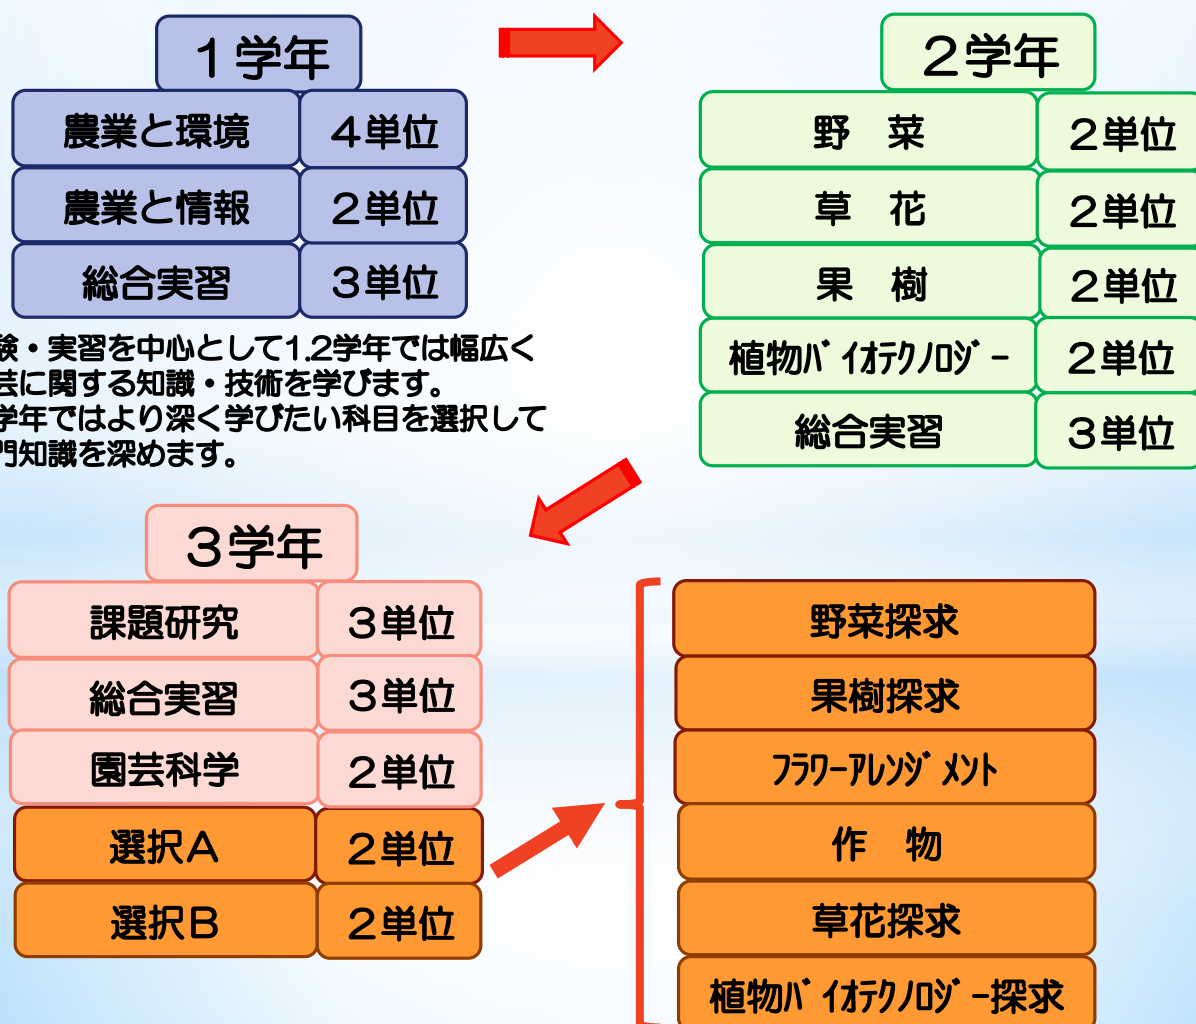

早い段階から専門科目を学習することにより、専門的な学習に対する興味・関心を高めます。

●少人数教育

実習は複数グループに分かれて少人数で行い、一人一人にきめ細やかな教育を行います。

●体験学習を中心としたカリキュラム

専門科目では実習・栽培管理等を通して専門的な知識と技術を習得します。

●資格取得

- ・日本農業技術検定（全国農業会議所主催）3級の全員取得を目指しています。
- ・小型車両系建機等の特別教育（外部委託）を、希望者については実施しています。

●園芸科学科 専門科目のカリキュラム

選択A,Bそれぞれから
1科目ずつ選びます。

●園芸科学科で学べる分野

◆草花 生活空間に彩りと安らぎ・・・一人一人の心に手作りの花を！

暮らしを豊かにし、心を和ませる草花。ゆとりと潤いのある生活のためには草花が欠かせない存在となっています。栽培されている100種類以上の草花を教材に、栽培管理、繁殖、デザイン、花壇制作、切り花、鉢物、分類、流通など幅広く学びます。

箱根ヶ崎駅前花壇植栽