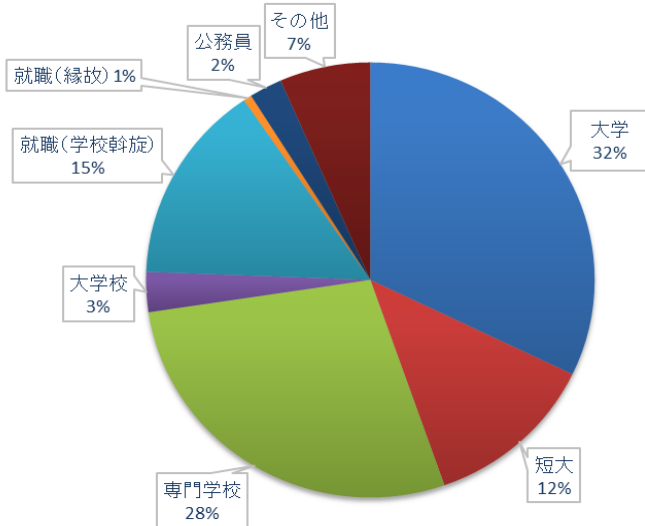

令和3（2021）年度卒業生進路状況

区分	畜産科学		園芸科学		食品		農業科小計		E組		F組		家庭科小計		計		合計				
	男子	女子	男子	女子	男子	女子	男子	女子	男子	女子	男子	女子	男子	女子	男子	女子					
進学	大学	5	16	4	7	2	8	11	31	0	5	2	5	2	10	13	41	54			
	短大	0	0	0	0	0	5	0	5	0	6	0	10	0	16	0	21		21		
	専門学校	1	5	3	8	1	6	5	19	0	14	2	7	2	21	7	40			47	
	大学校	0	0	3	2	0	0	3	2	0	0	0	0	0	0	3	2				5
就職	学校幹旋	1	2	3	6	6	4	10	12	0	1	1	1	2	11	14	25	127名 75.6%			
縁故	0	1	0	0	0	0	0	1	0	0	0	0	0	0	0	1	1				
公務員	0	3	0	0	0	0	0	0	3	0	1	0	0	1	0	4	4		30名 17.9%		
その他	進学準備	0	0	0	0	0	0	0	0	0	0	0	0	0	0	0	0	11名 6.5%			
	就職準備	0	0	0	0	0	0	0	0	0	0	0	0	0	0	0	0				
	家業手伝い	0	0	0	0	0	0	0	0	0	0	0	0	0	0	0	0				
	アルバイト	0	0	0	0	0	1	0	1	0	1	0	0	0	1	0	2		2		
	その他	0	0	0	0	0	2	0	2	0	2	0	5	0	7	0	9		9		
合計	7	27	13	23	9	26	29	76	0	30	5	28	5	58	34	134	168				
		34		36		35		105		30		33		63							

R3年度卒業生 進路状況