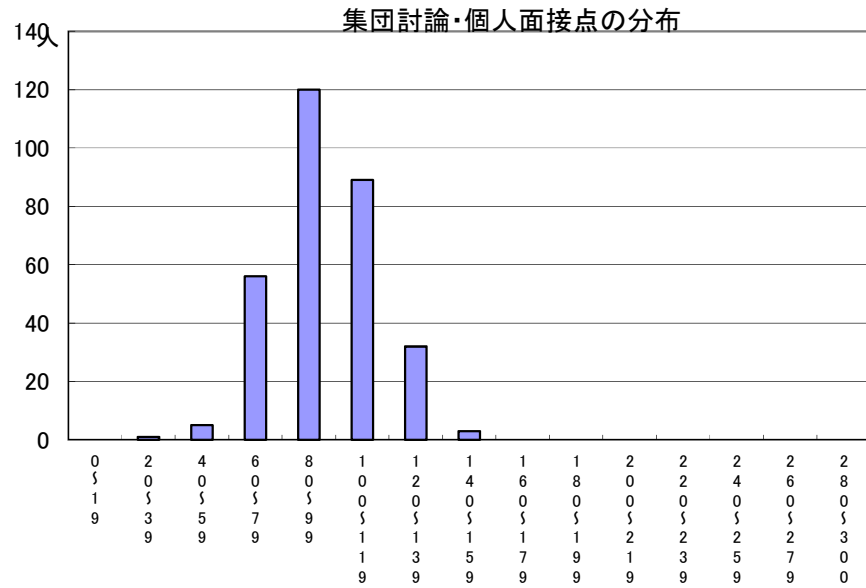

推薦に基づく選抜における各検査の得点分布（一般推薦）

受検者数

集団討論・個人面接点の分布	306人
小論文・作文点の分布	306人
実技検査点の分布	0人

点