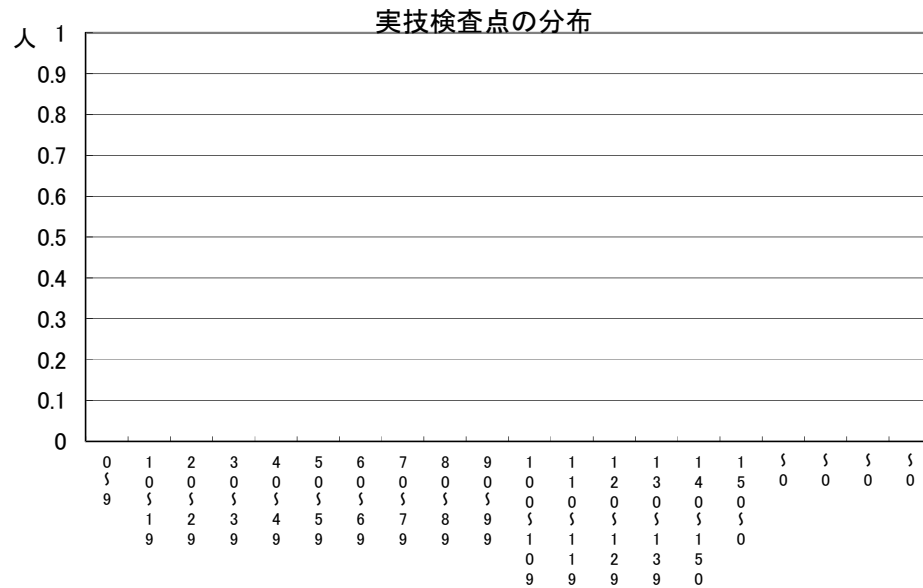

推薦に基づく選抜における各検査の得点分布（一般推薦）

受検者数

集団討論・個人面接点の分布	306人
小論文・作文点の分布	306人
実技検査点の分布	0人

点