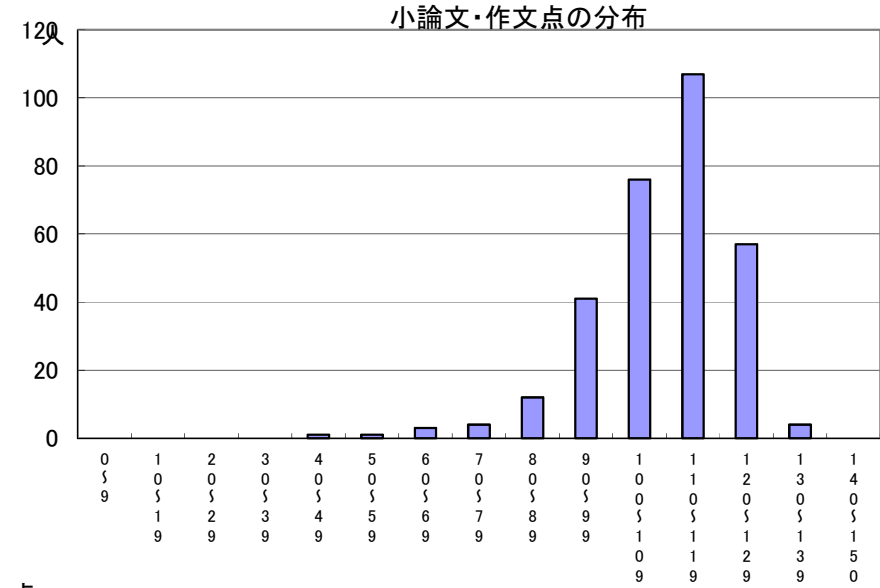

推薦に基づく選抜における各検査の得点分布（一般推薦）

受検者数

集団討論・個人面接点の分布	306人
小論文・作文点の分布	306人
実技検査点の分布	0人

点