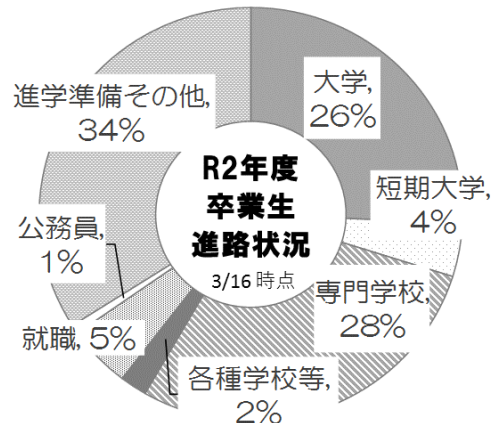

自立した未来へ

令和3年3月18日 キャリア教育部 発行

卒業おめでとう！

1 今年度卒業生の進路決定状況です。

今年度は、大学入試が大きく変わった年です。更に、新型コロナウイルスによって、様々な困難が起こりました。その中で進路を考え、努力を続けることは例年の卒業生と比べても大変だったことでしょう。

努力して希望の進路を実現した人へ「おめでとう」。でも、それはスタートにすぎません。本当の努力はこれから始まります。

希望の進路に到達できなかった人も「おめでとう」。これまでの努力は決して無駄にはなりません。もう一度チャレンジするのも有り、方針を転換するのも有り。焦らず、自分の進むべき道へ進みましょう。

後に残る在校生は、ぜひ校舎に貼ってある「キャリアサクセス」を読んでみましょう。そして、これからの自分はどうかあるべきなのか、真剣に考え、行動しましょう。春休み明けの「基礎力診断テスト」・「模擬試験」に向けて勉強。春休みに「オープンキャンパス参加」や「学校調べ」等からやっつけていこう。