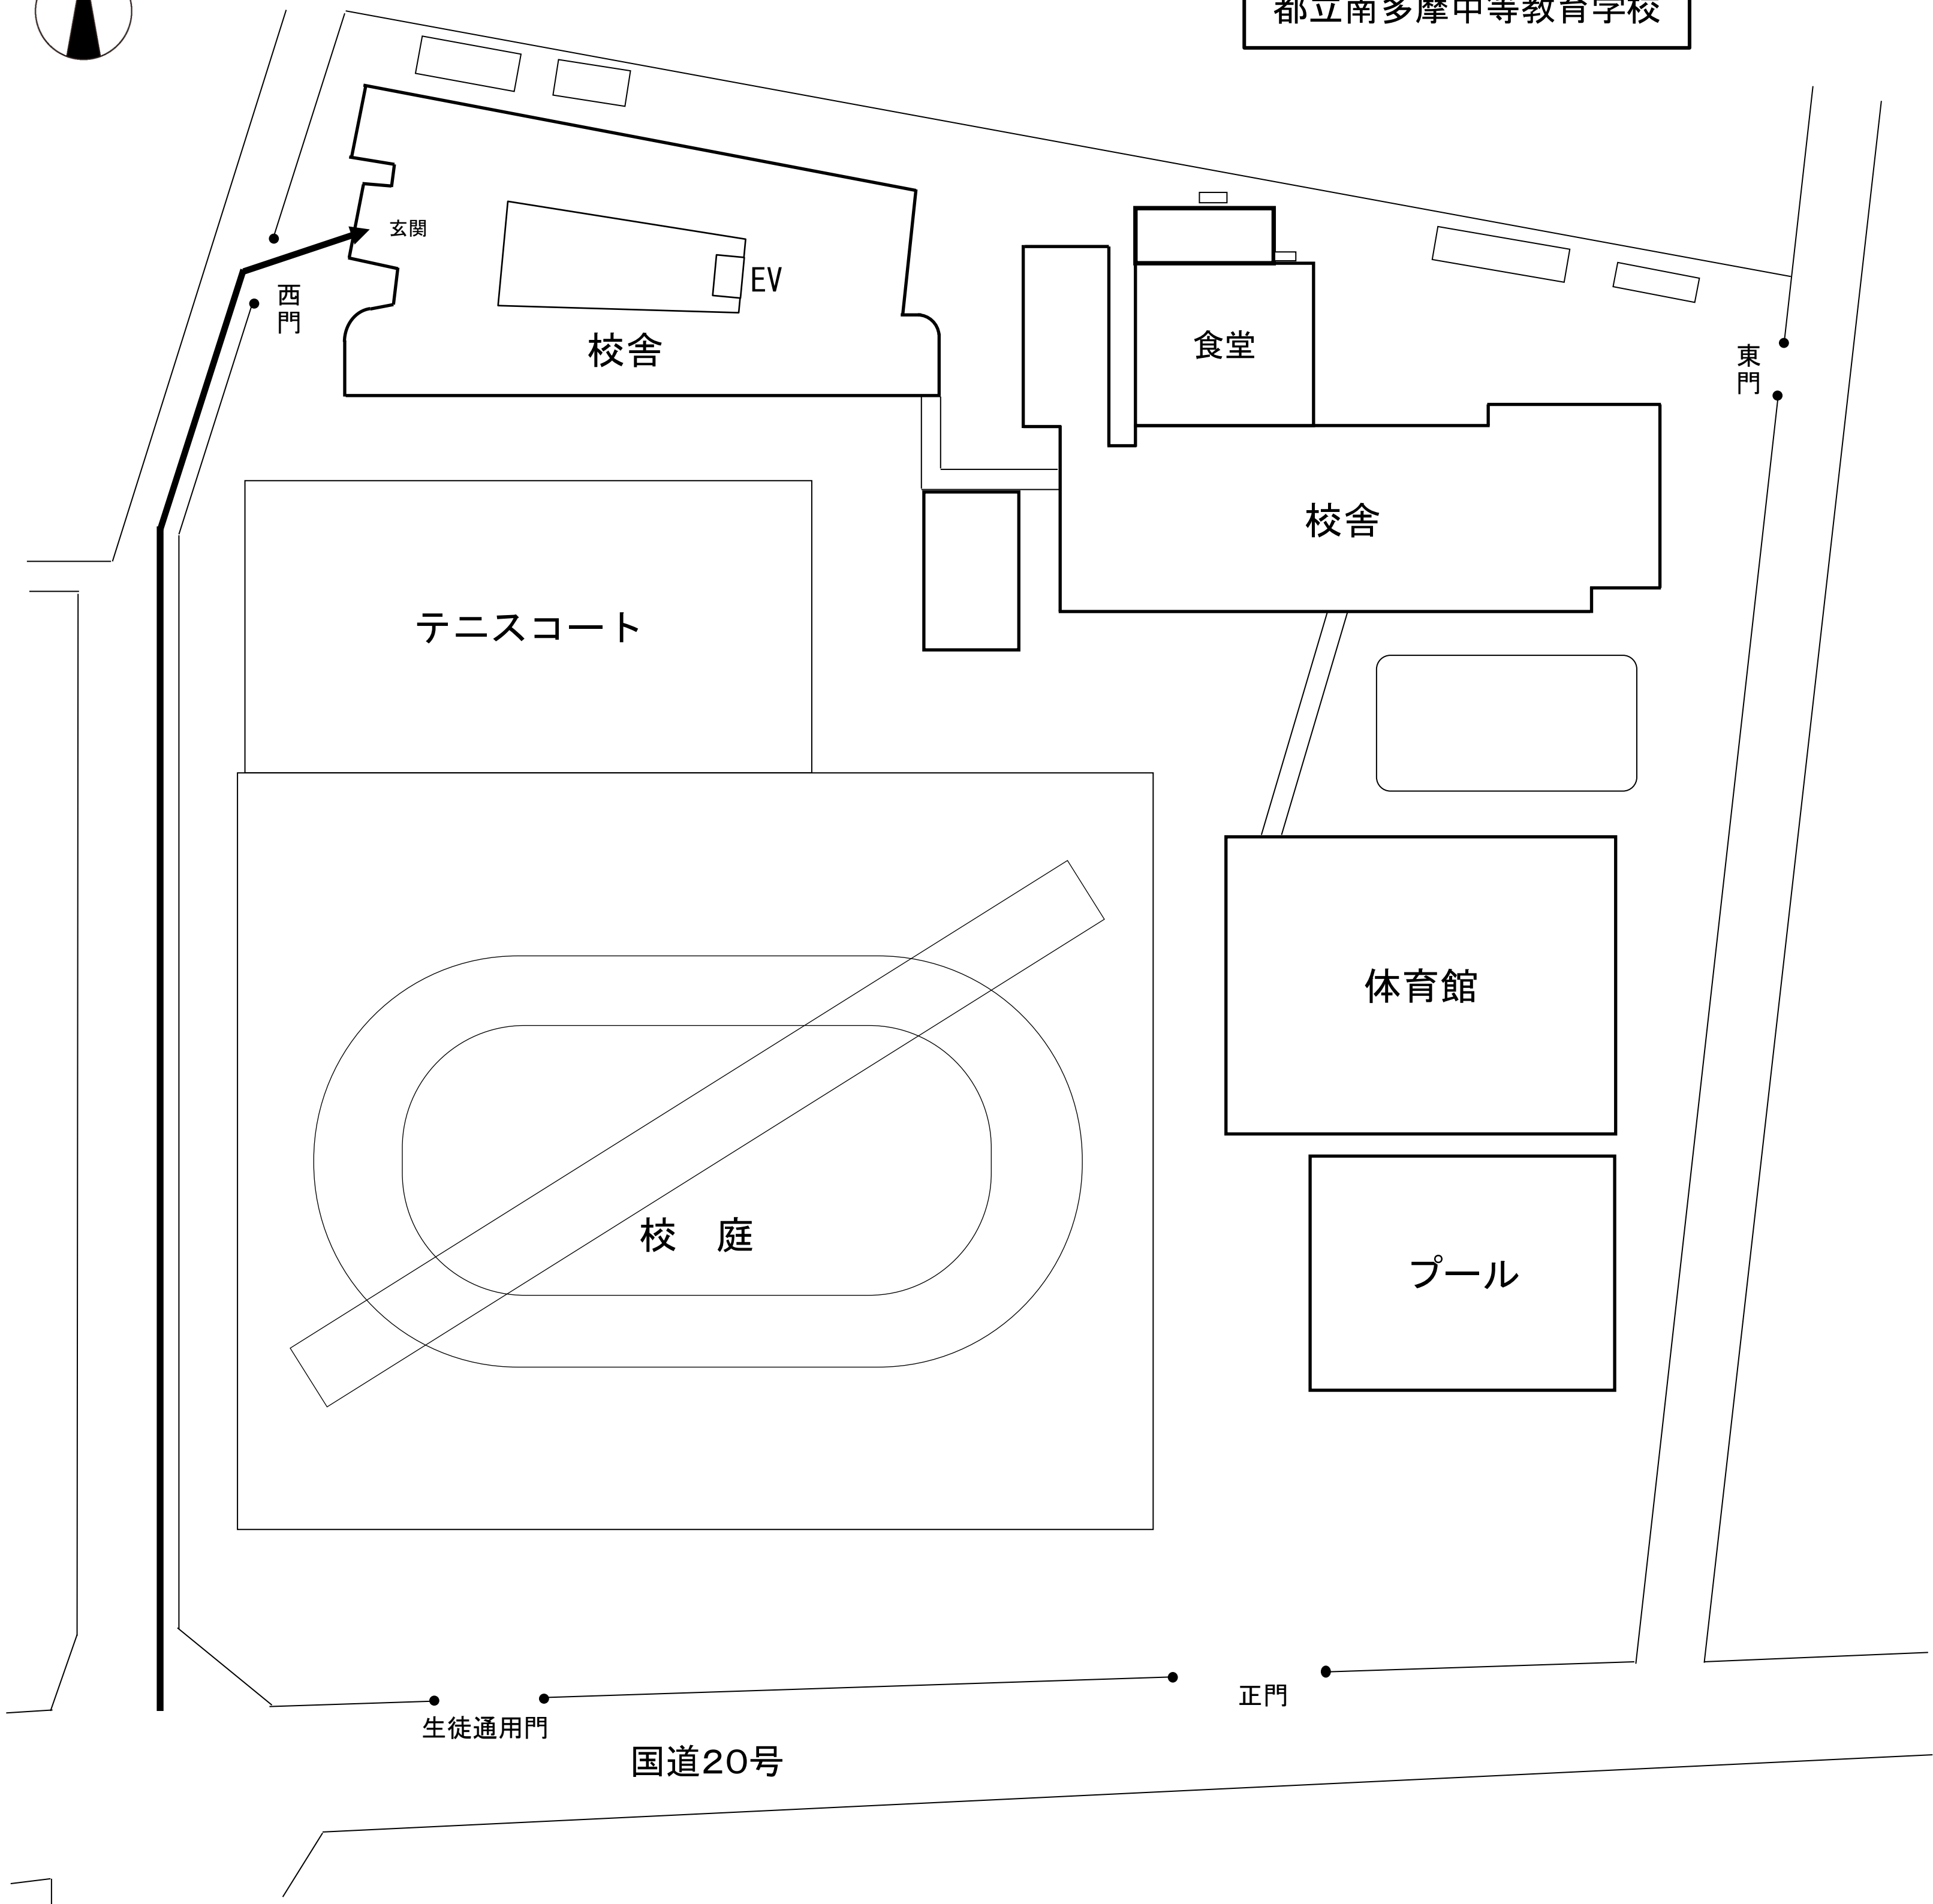

都立南多摩中等教育学校

玄関

EV

校舎

食堂

校舎

テニスコート

校庭

体育館

プール

西門

東門

生徒通用門

正門

国道20号