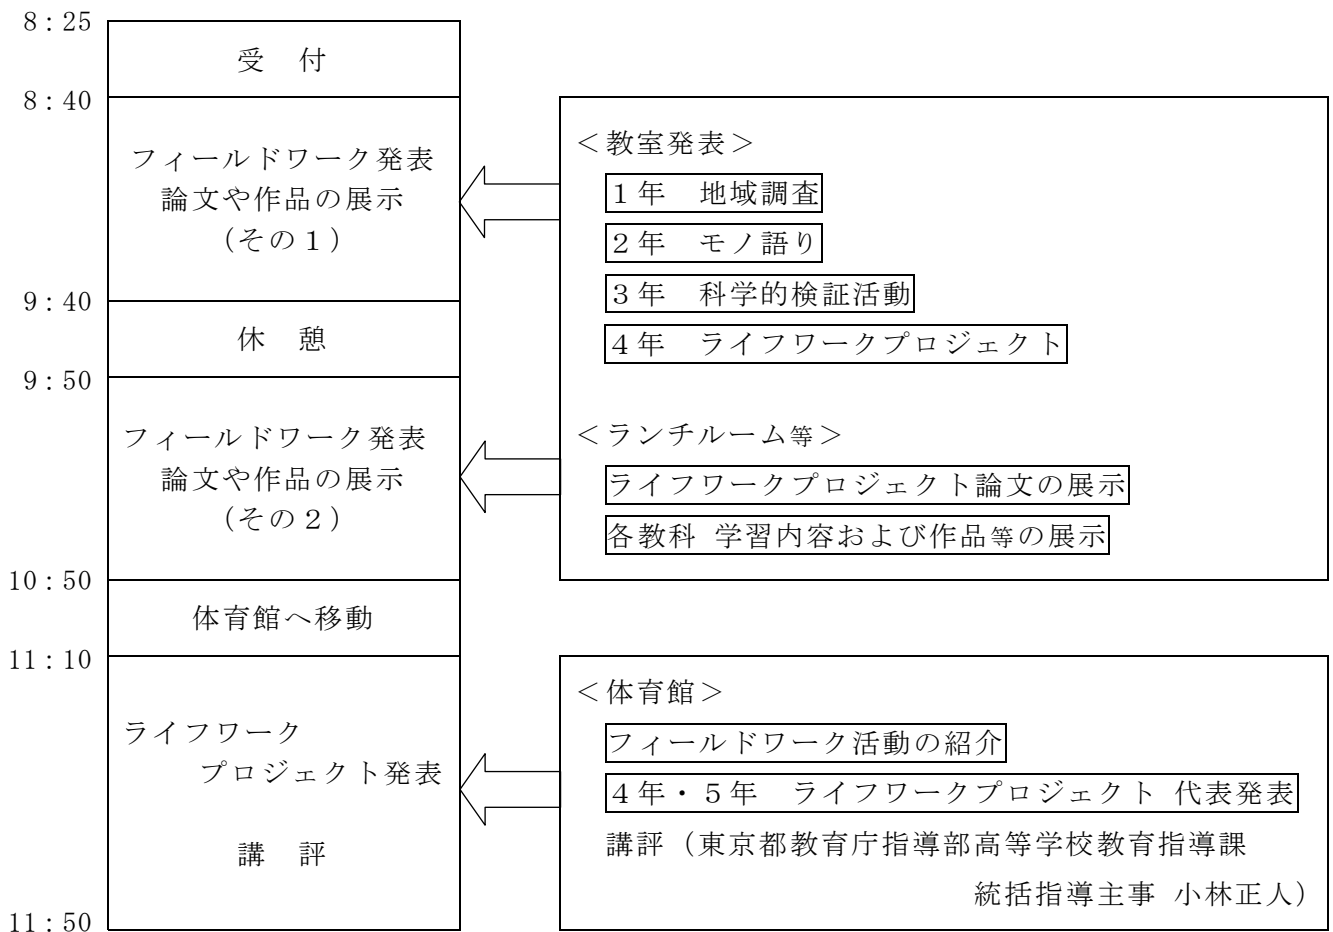

平成28年度 東京都立南多摩中等教育学校

成果発表会の御案内

菊薫る好季節となりました。皆様にはますます御健勝のこととお慶び申し上げます。

さて、下記の通り成果発表会を開催いたします。本校の特色であるフィールドワーク活動についての発表及び各教科で制作した作品等の展示を行います。多数の皆様にご覧いただき、御指導、御助言賜りたく御案内申し上げます。

記

- 1 日時 平成28年11月19日(土) 受付開始 午前8時25分
- 2 会場 東京都立南多摩中等教育学校
- 3 内容 フィールドワーク活動発表 ライフワークプロジェクト論文展示
ライフワークプロジェクト発表 各教科学習内容及び作品の展示

会場 東京都立南多摩中等教育学校
〒192-8562 東京都八王子市明神町4-20-1
Tel 042-656-7030 Fax 042-656-7031
<http://www.minamitamachuto-e.metro.tokyo.jp>
最寄駅 京王線京王八王子駅 徒歩3分、JR中央線八王子駅 徒歩12分