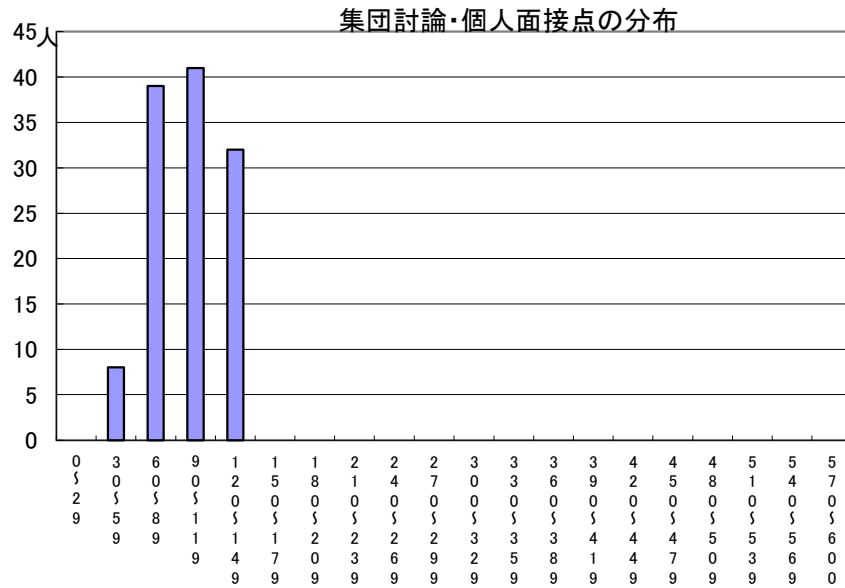

# 推薦に基づく選抜における各検査の得点分布（一般推薦）

点

点

## 受検者数

集団討論・個人面接点の分布	120人
小論文・作文点の分布	120人
実技検査点の分布	0人