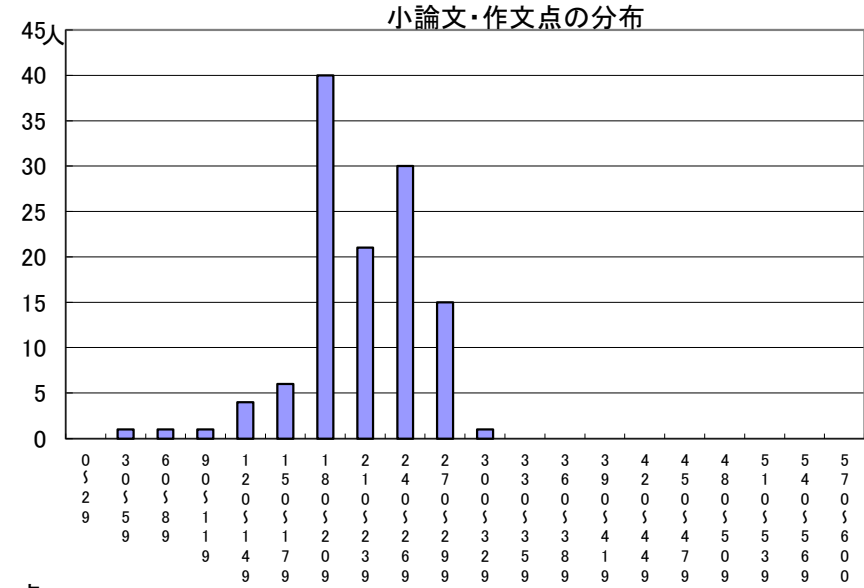

# 推薦に基づく選抜における各検査の得点分布（一般推薦）

点

点

## 受検者数

集団討論・個人面接点の分布	120人
小論文・作文点の分布	120人
実技検査点の分布	0人