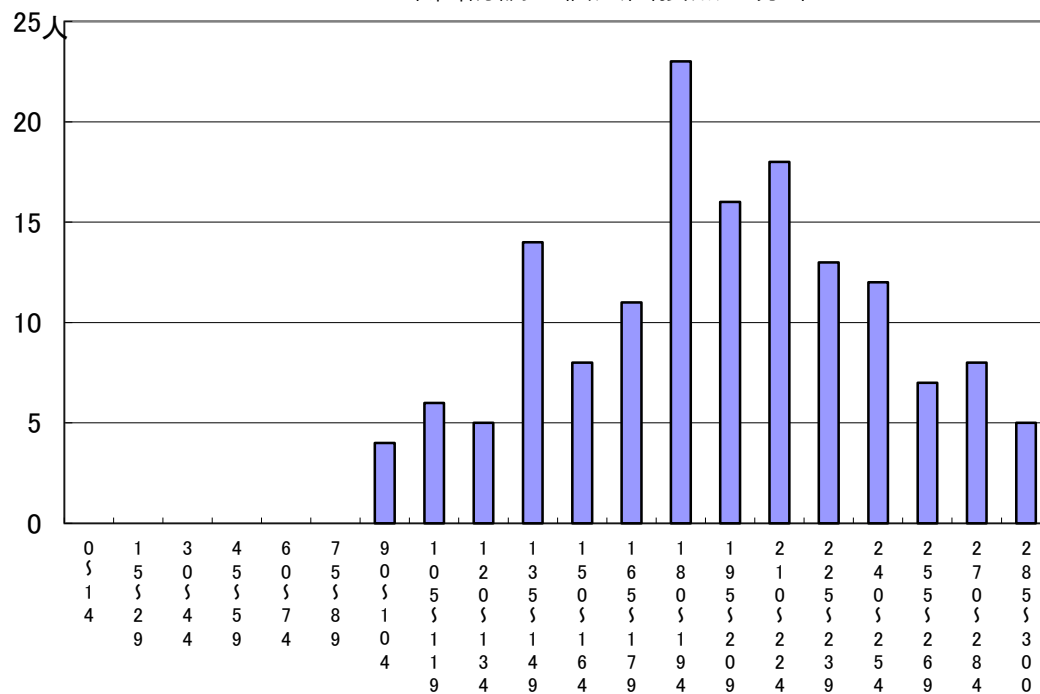

東京都立松が谷高等学校

平成 31 年度 推薦に基づく選抜 各検査の得点分布について【普通科】

集団討論・個人面接点の分布

小論文・作文点の分布