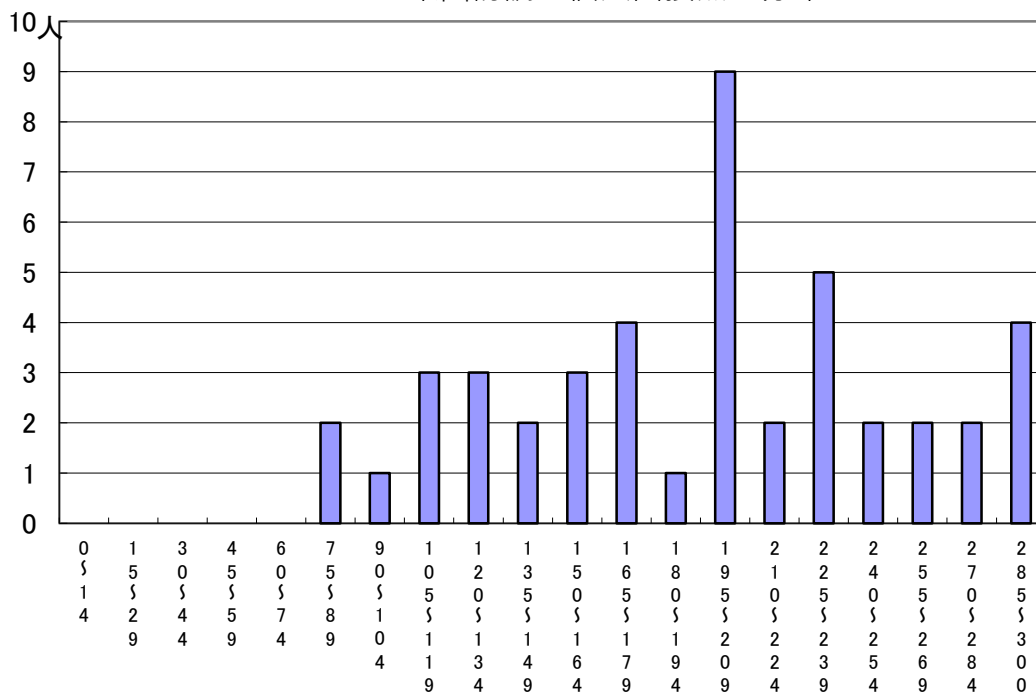

東京都立松が谷高等学校

平成 31 年度 推薦に基づく選抜 各検査の得点分布について【外国語コース】

集団討論・個人面接点の分布

小論文・作文点の分布