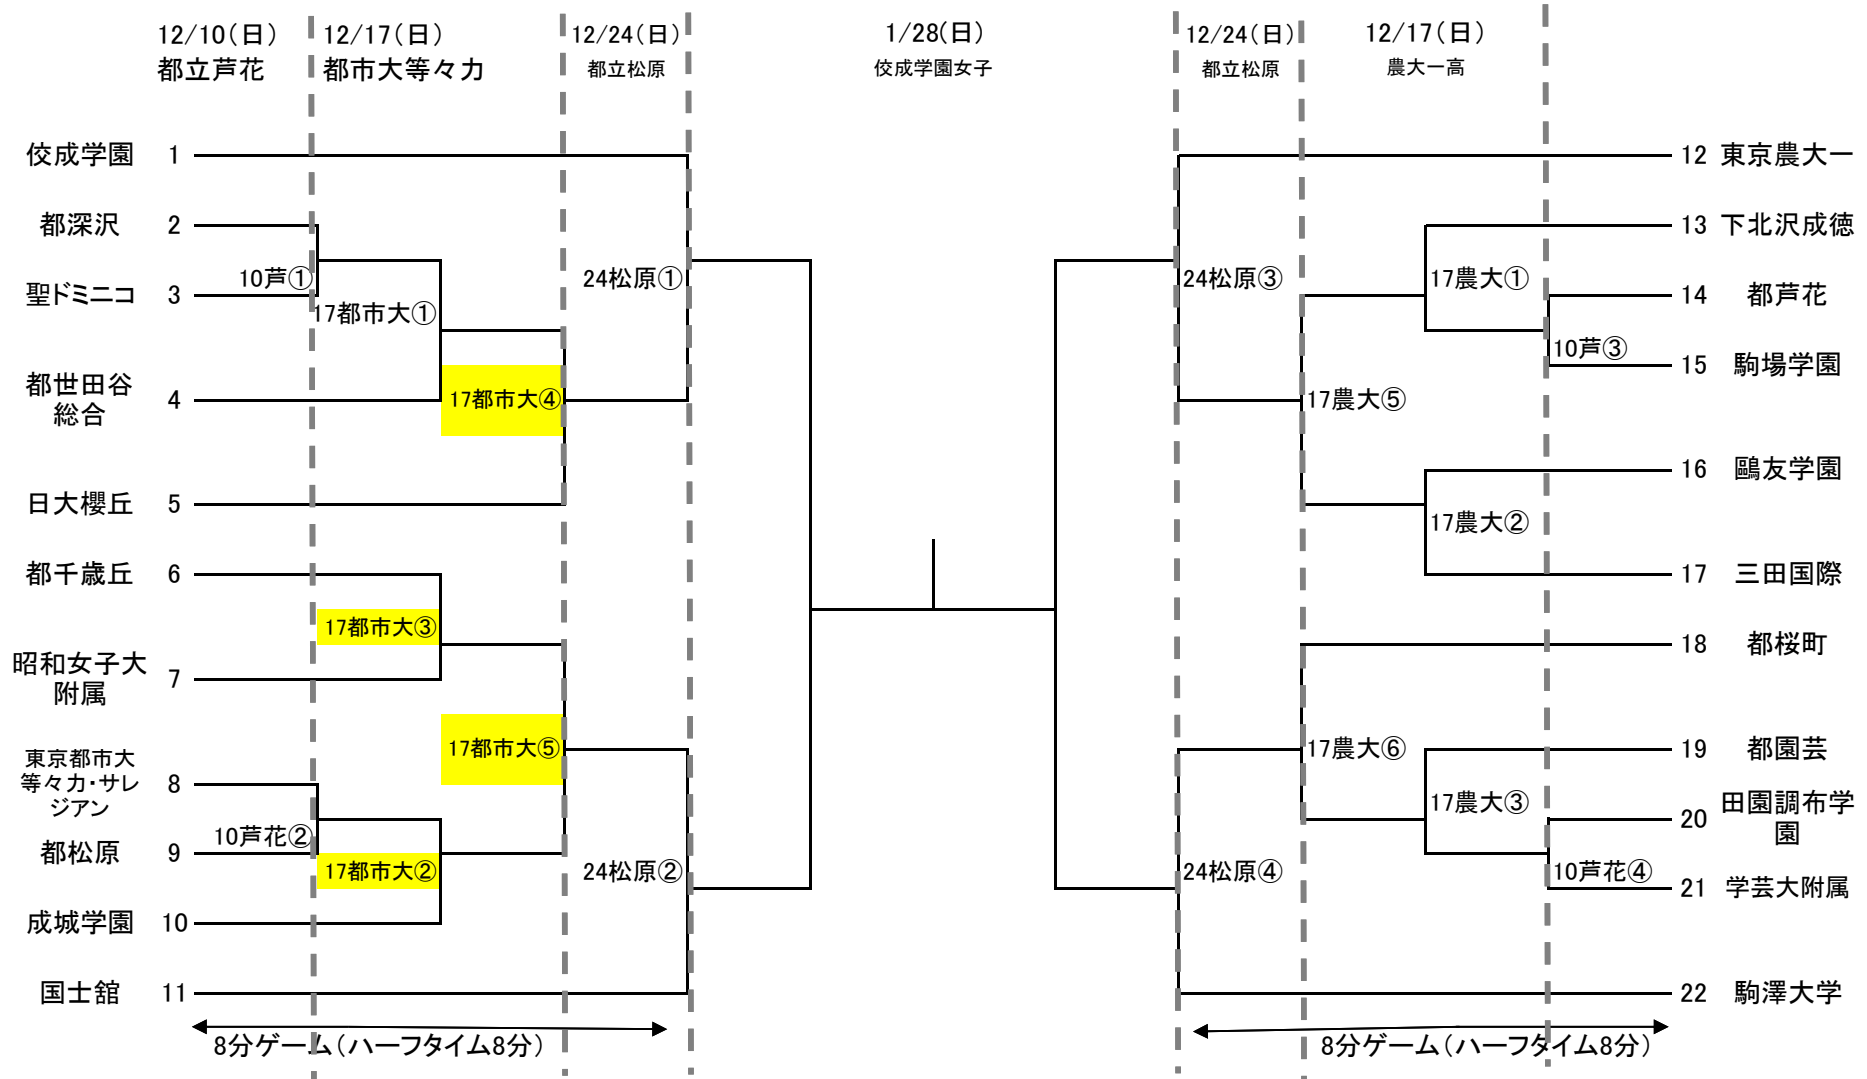

令和5年度 第73回 世田谷区民バスケットボール大会(高校女子の部)組み合わせ(改訂版)

試合開始時間(目安)

12/10・17・24(日) 第①試合 9:00 | 第②試合 10:20 | 第③試合 11:40 | 第④試合 13:00 | 第⑤試合 14:20 | 第⑥試合 15:40

※ダブルヘッダーの場合は、負けチームがTO・モップをお願いします