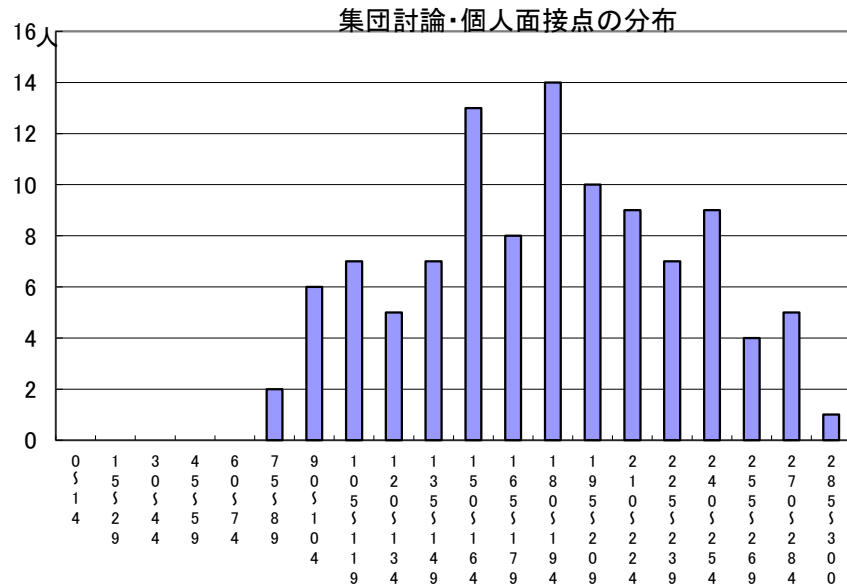

推薦に基づく選抜における各検査の得点分布（一般推薦）

点

点

点

受検者数

| | |
|---------------|------|
| 集団討論・個人面接点の分布 | 107人 |
| 小論文・作文点の分布 | 107人 |
| 実技検査点の分布 | 0人 |