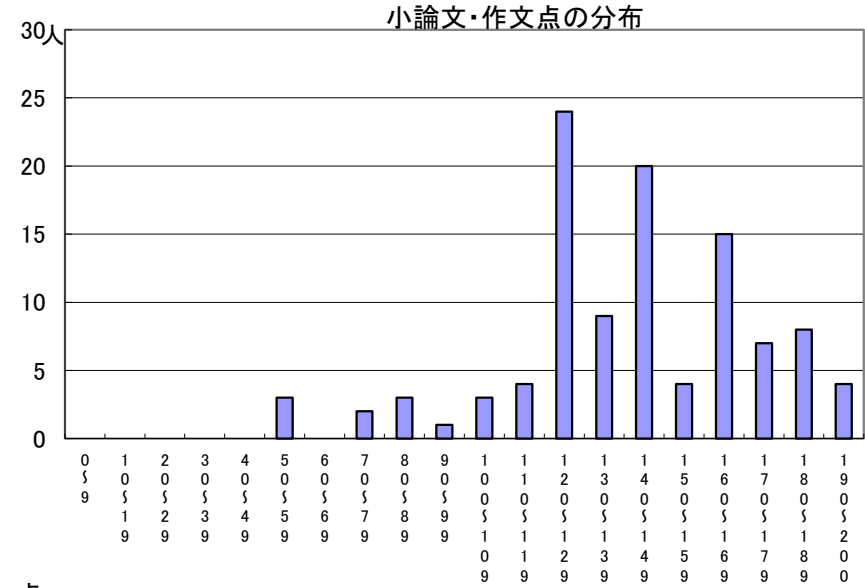

推薦に基づく選抜における各検査の得点分布（一般推薦）

点

点

点

受検者数

| | |
|---------------|------|
| 集団討論・個人面接点の分布 | 107人 |
| 小論文・作文点の分布 | 107人 |
| 実技検査点の分布 | 0人 |