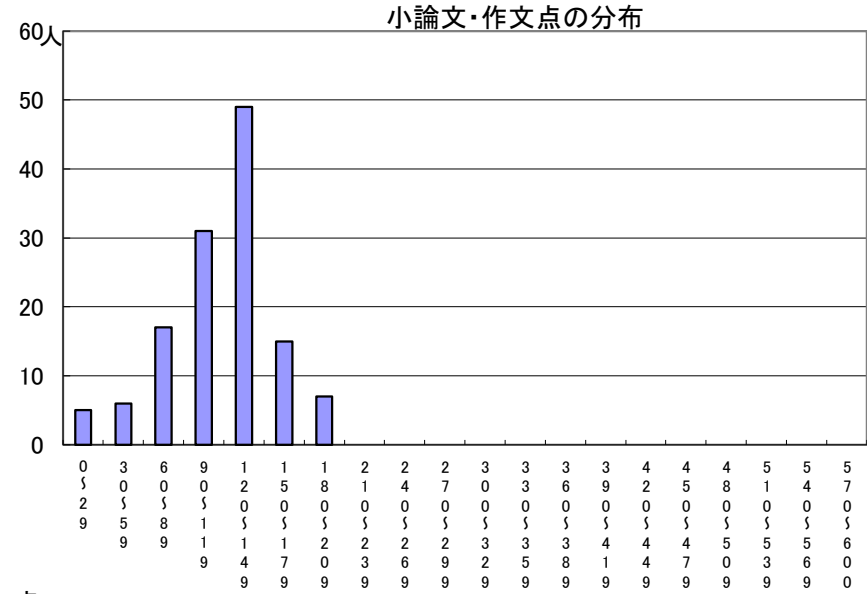

推薦に基づく選抜における各検査の得点分布（一般推薦）

受検者数

集団討論・個人面接点の分布	130人
小論文・作文点の分布	130人
実技検査点の分布	0人

推薦に基づく選抜における各検査の得点分布（一般推薦）