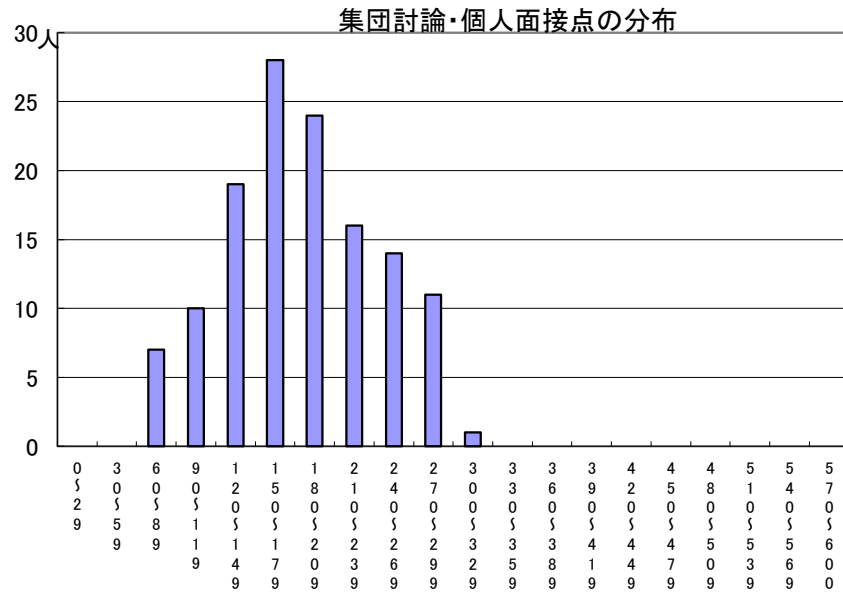

推薦に基づく選抜における各検査の得点分布（一般推薦）

受検者数

集団討論・個人面接点の分布	130人
小論文・作文点の分布	130人
実技検査点の分布	0人

推薦に基づく選抜における各検査の得点分布（一般推薦）