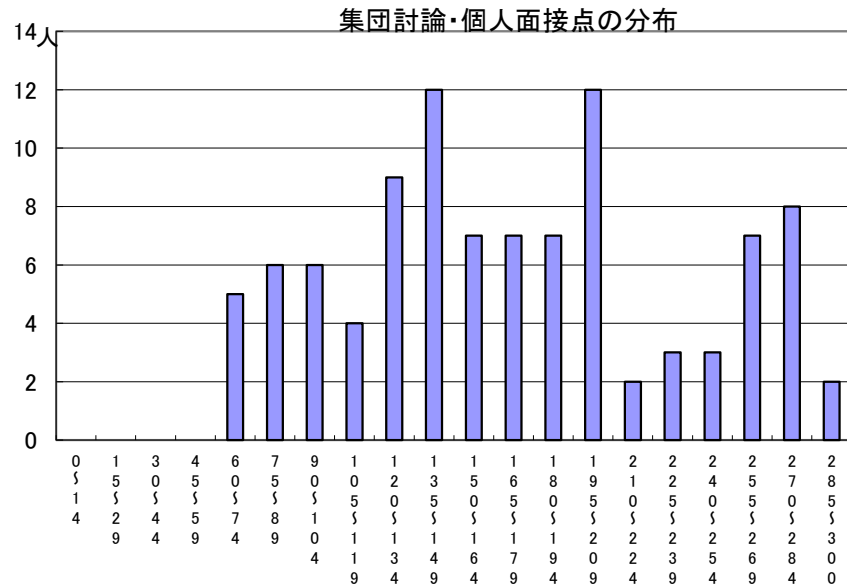

推薦に基づく選抜における各検査の得点分布（一般推薦）

点

点

受検者数

集団討論・個人面接点の分布	100人
小論文・作文点の分布	0人
実技検査点の分布	100人