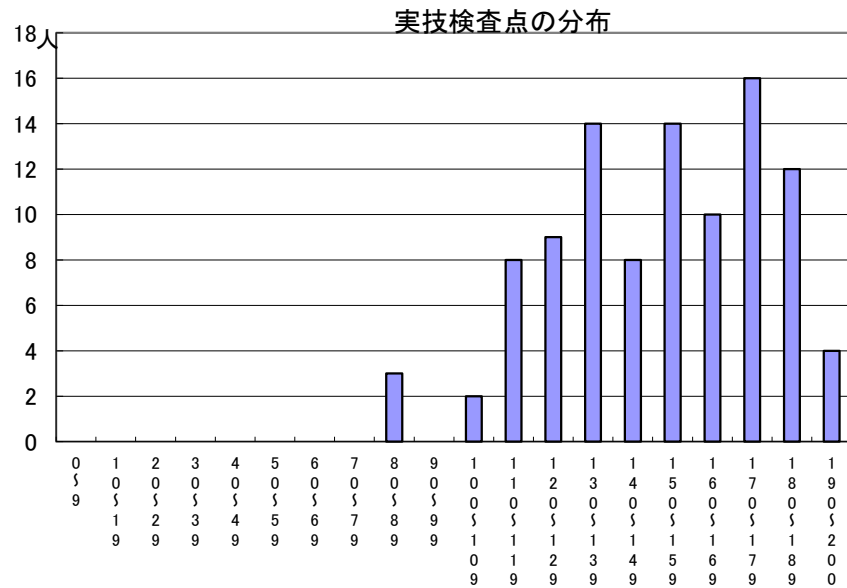

推薦に基づく選抜における各検査の得点分布（一般推薦）

点

点

受検者数

集団討論・個人面接点の分布	100人
小論文・作文点の分布	0人
実技検査点の分布	100人