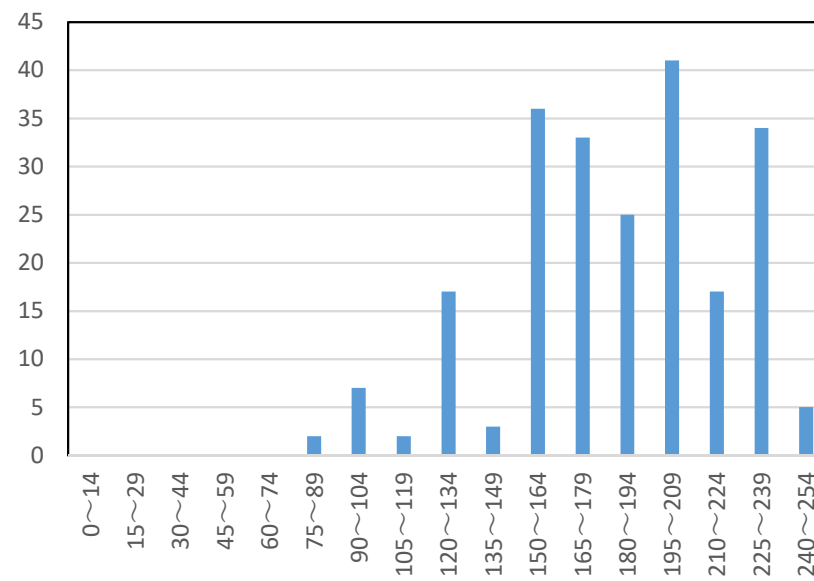

推薦に基づく選抜における各検査の得点分布

個人面接点の分布

200点満点
(10点刻み)

小論文点の分布

250点満点
(15点刻み)