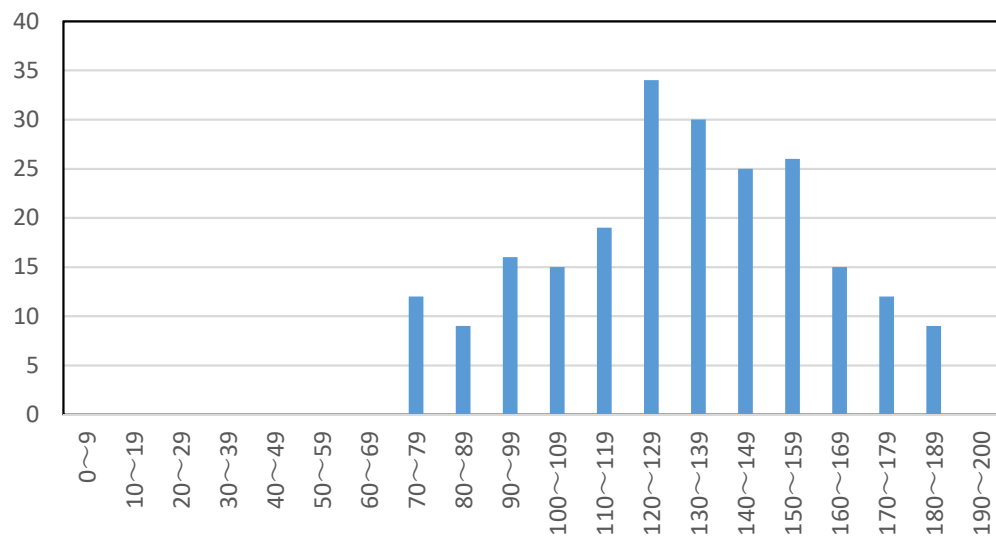

推薦に基づく選抜における各検査の得点分布

個人面接点の分布

200点満点
(10点刻み)

小論文点の分布

250点満点
(15点刻み)