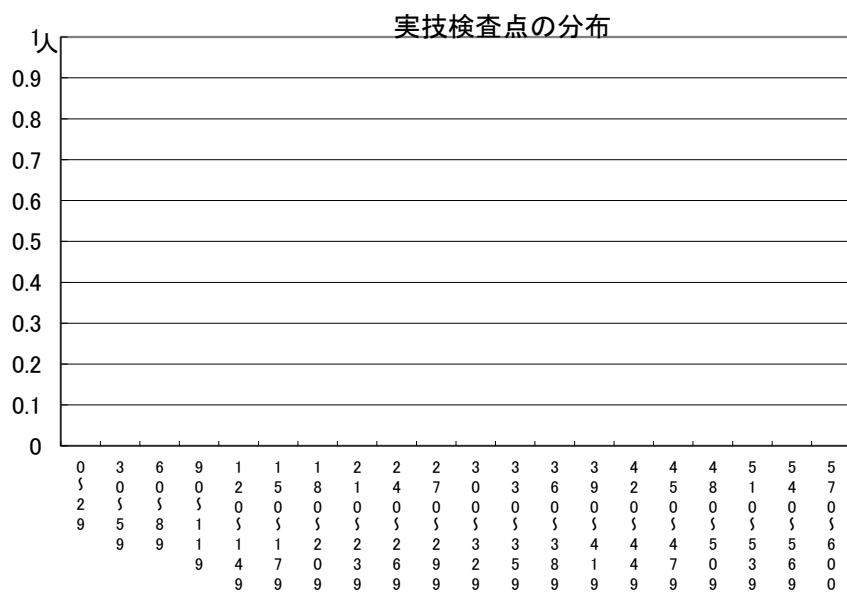

# 推薦に基づく選抜における各検査の得点分布（一般推薦）

受検者数

集団討論・個人面接点の分布	84人
小論文・作文点の分布	84人
実技検査点の分布	0人

点

点

点