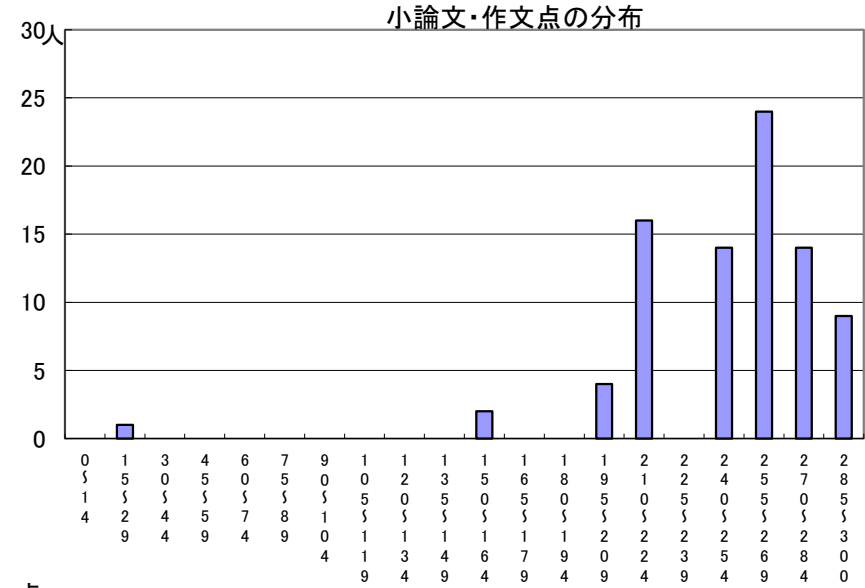

# 推薦に基づく選抜における各検査の得点分布（一般推薦）

受検者数

集団討論・個人面接点の分布	84人
小論文・作文点の分布	84人
実技検査点の分布	0人

点

点

点