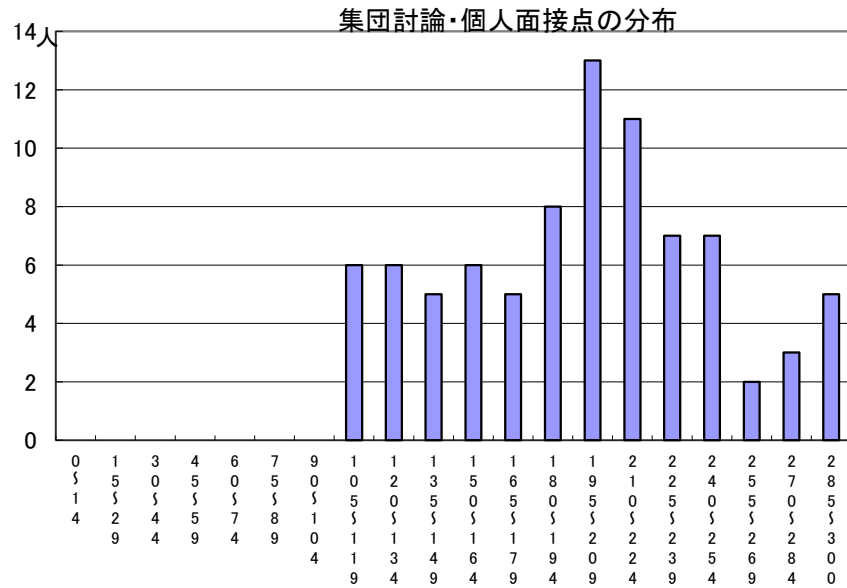

# 推薦に基づく選抜における各検査の得点分布（一般推薦）

受検者数

集団討論・個人面接点の分布	84人
小論文・作文点の分布	84人
実技検査点の分布	0人

点

点

点