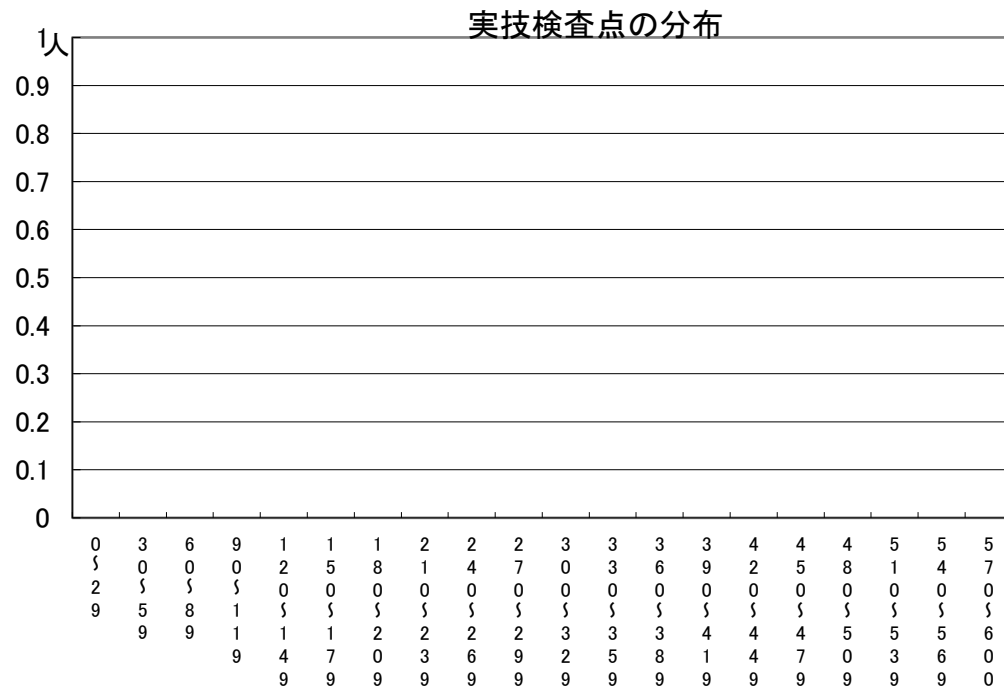

推薦に基づく選抜における各検査の得点分布（一般推薦）

受検者数

集団討論・個人面接点の分布	155人
小論文・作文点の分布	155人
実技検査点の分布	0人

点

点