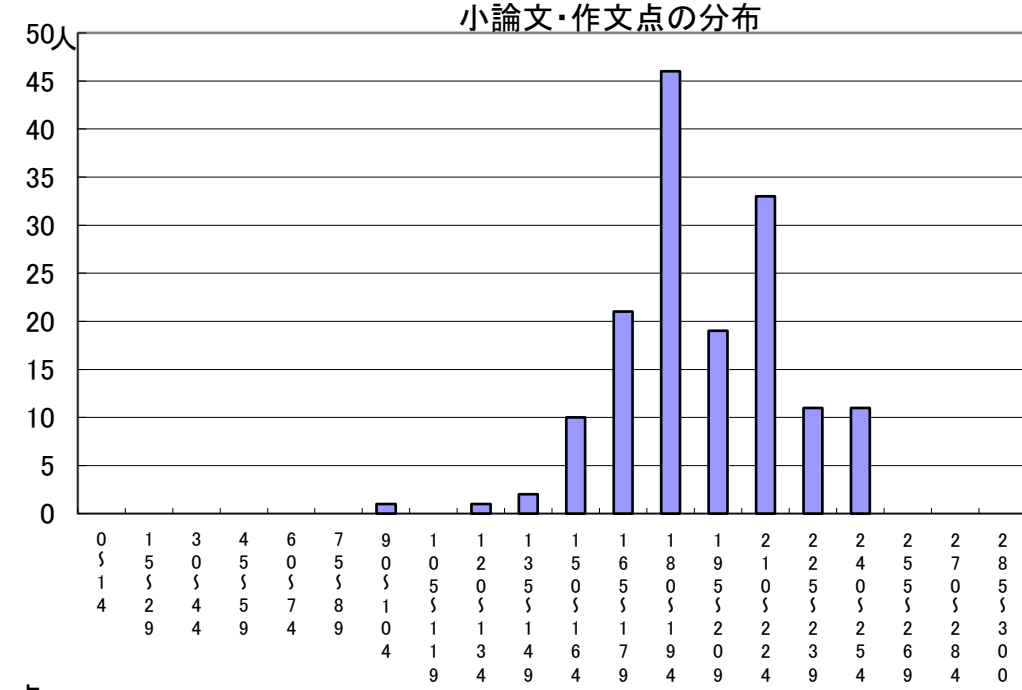

推薦に基づく選抜における各検査の得点分布（一般推薦）

受検者数

集団討論・個人面接点の分布	155人
小論文・作文点の分布	155人
実技検査点の分布	0人

点

点