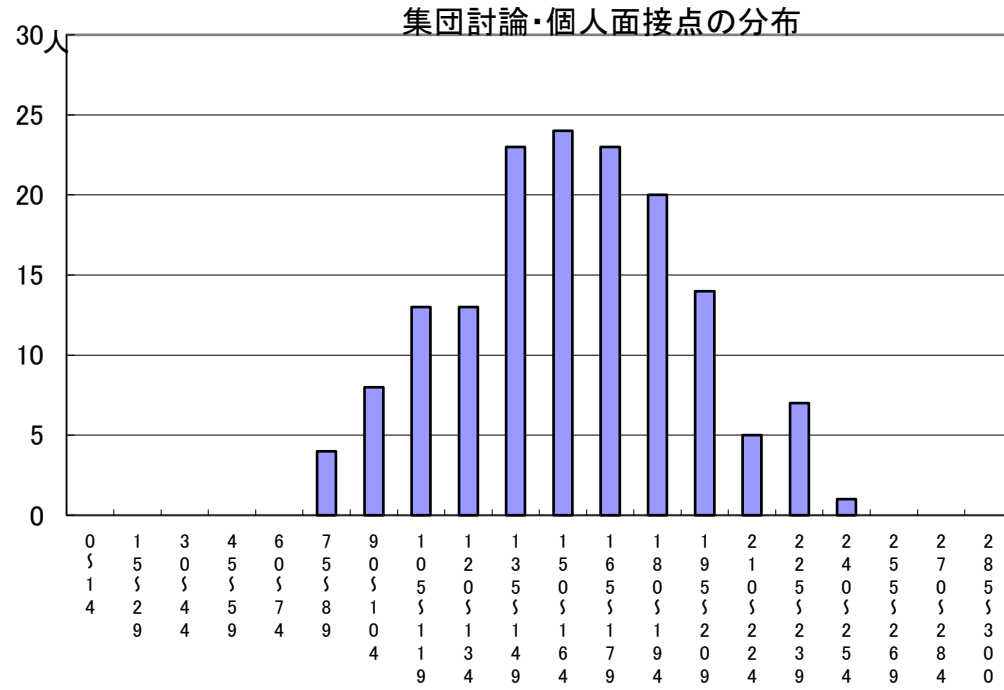

推薦に基づく選抜における各検査の得点分布（一般推薦）

受検者数

集団討論・個人面接点の分布	155人
小論文・作文点の分布	155人
実技検査点の分布	0人

点

点