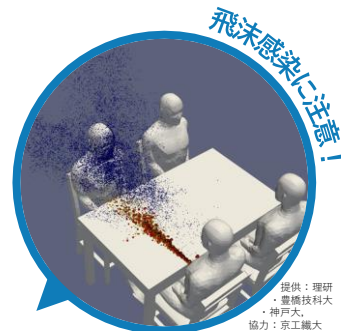

もう一度確認しよう

学校生活のコロナ対策

- ✓ 感染力が強い変異株は、若い皆さんにも感染リスクが高く、重症化の可能性も！
- ✓ マスクを外した瞬間が危険大！
- ✓ 学校内だけでなく、放課後や休日にも感染対策の徹底を！

提供：理研
豊橋技術大
神戸大
協力：京工繊大

マスクを外しやすいシーンの例

部活動のリスクシーン
動画もチェック

！ 昼食中は会話をしない

！ 着替中もマスク

！ 休憩中もマスク
水分補給中は話さない

放課後や休日のNGシーンの例

放課後・休日のNGシーン
動画もチェック

⊘ 友達の家で遊ばない

⊘ 友達と会食しない

⊘ 友達とカラオケに行かない

コロナに感染しない、させない！

困った
ときは