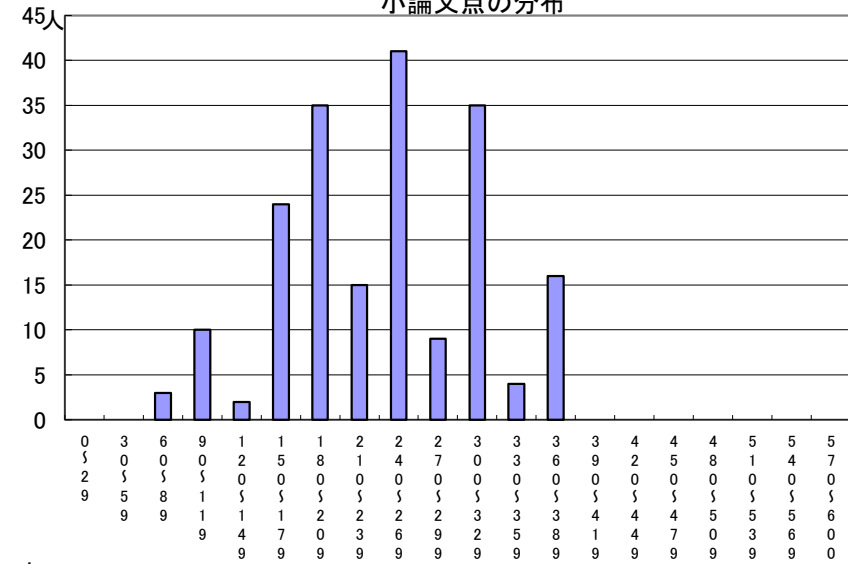

推薦に基づく選抜における各検査の得点分布（一般推薦）

個人面接点の分布

小論文点の分布

実技検査点の分布

受検者数

集団討論・個人面接点の分布	194人
小論文・作文点の分布	194人
実技検査点の分布	0人

点

点