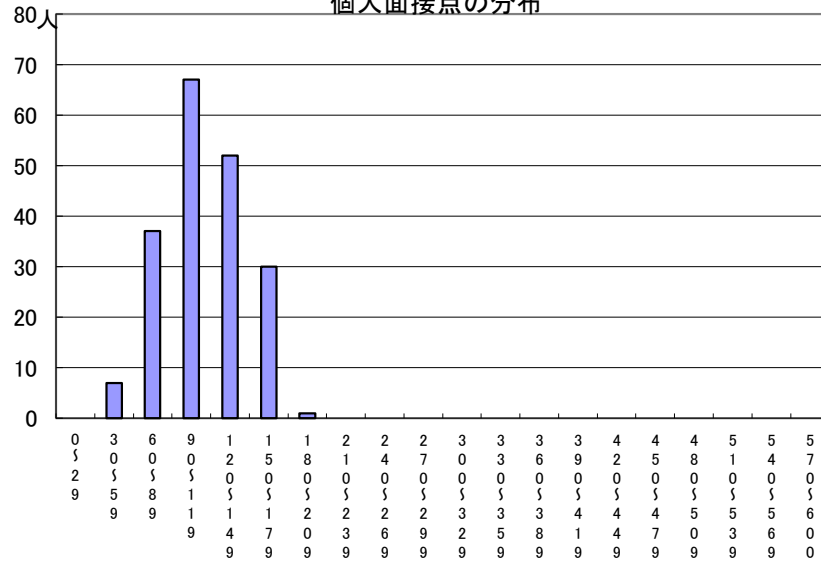

推薦に基づく選抜における各検査の得点分布（一般推薦）

個人面接点の分布

小論文点の分布

実技検査点の分布

受検者数

集団討論・個人面接点の分布	194人
小論文・作文点の分布	194人
実技検査点の分布	0人

点

点