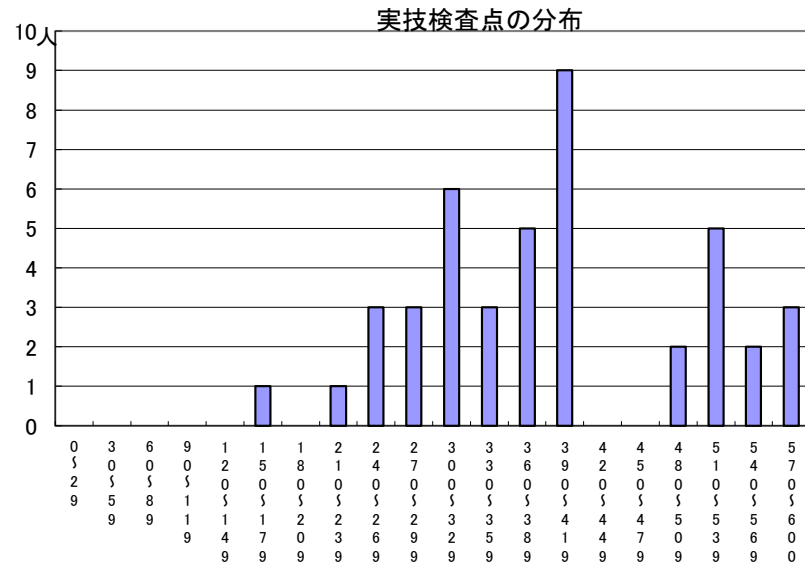

推薦に基づく選抜における各検査の得点分布（一般推薦）

受検者数

集団討論・個人面接点の分布	43人
小論文・作文点の分布	43人
実技検査点の分布	43人

点