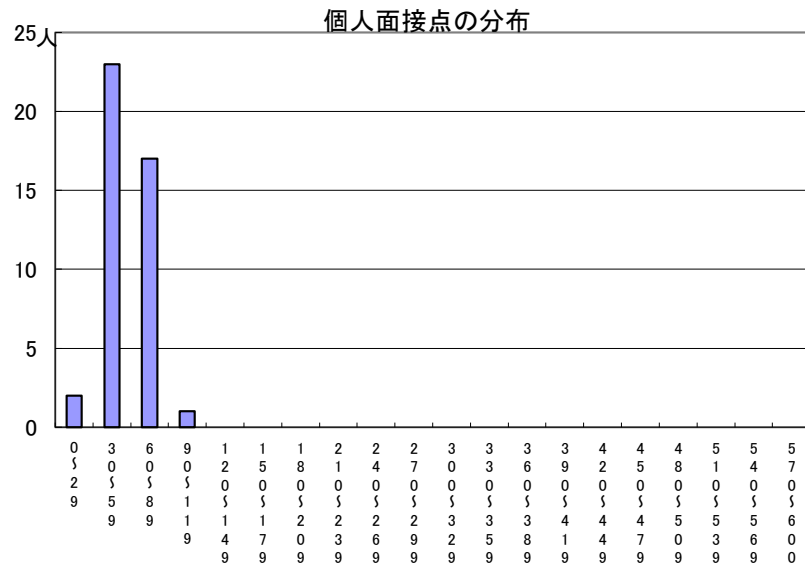

推薦に基づく選抜における各検査の得点分布（一般推薦）

受検者数

集団討論・個人面接点の分布	43人
小論文・作文点の分布	43人
実技検査点の分布	43人

点