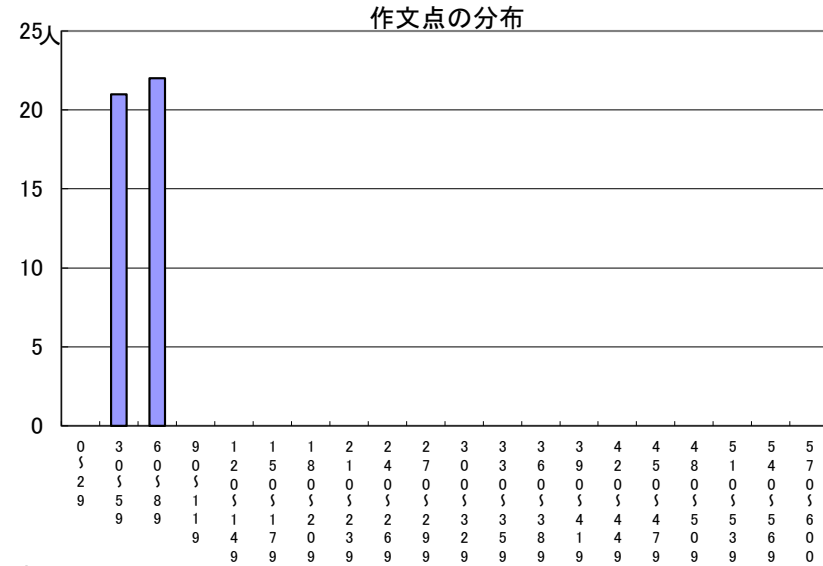

推薦に基づく選抜における各検査の得点分布（一般推薦）

受検者数

集団討論・個人面接点の分布	43人
小論文・作文点の分布	43人
実技検査点の分布	43人

点