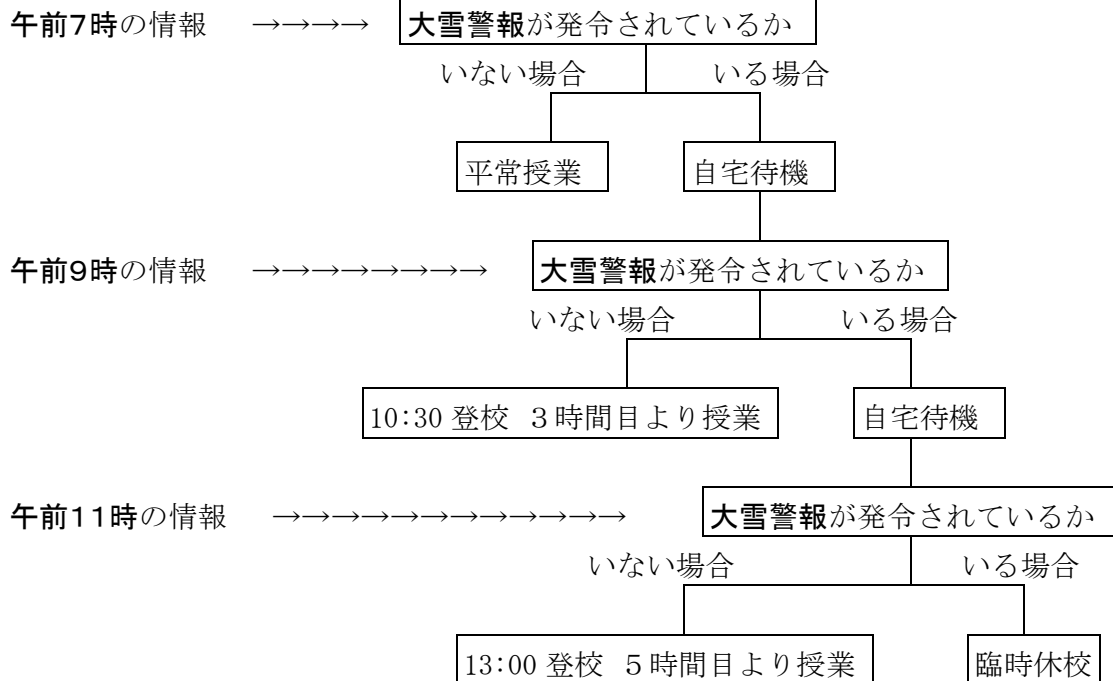

保護者の皆様

東京都立小岩高等学校長

長野 泰明

大雪による授業措置について

報道等で、本日の夕方から、明日の朝にかけて、南岸低気圧の影響により大雪の降雪が予想されております。東京都23区東部地域における大雪警報が出された場合は、以下のような措置となります。あらかじめご了解ください。

大雪警報が発令された場合

大雪警報が発令されていなくても、積雪の影響が予想される場合

大雪警報が発令されていなくても、積雪がある場合は、自転車での登校を控えるようにご指導をお願いします。路面凍結により、自転車での登校は大変危険です。公共の交通機関や徒歩による登校するようにご指導をお願いします。

公共の交通機関も積雪の影響で遅延が予想されます。時間に余裕をもって、早めに起床をするようにご指導をお願いします。

【問い合わせ先】

東京都立小岩高等学校

副校長 巢瀬 奈緒美

電話 03(3651)2250