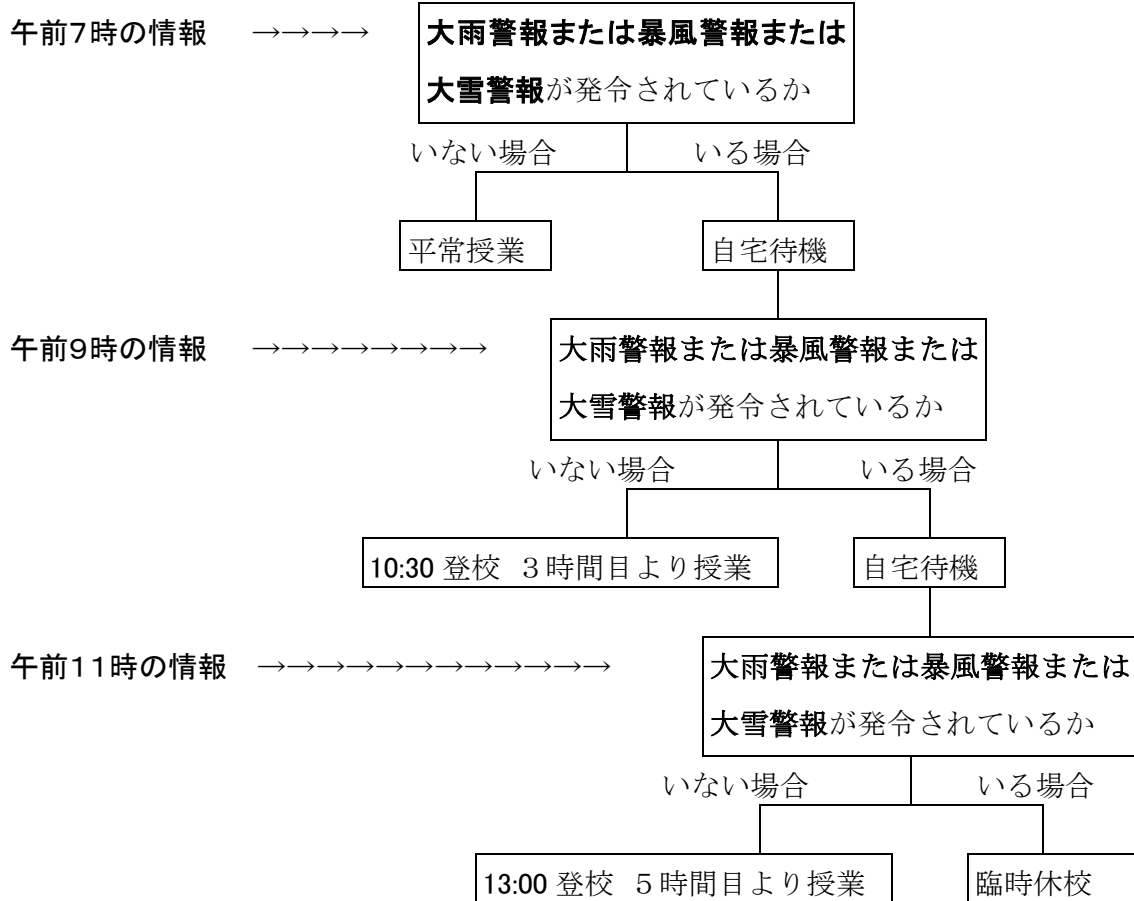

台風、大雪等による警報発令時の授業措置について

東京都23区東部地域における気象情報に基づき以下のような措置とします。

(上記の地域に含まれる一部の区を対象とする警報でも同様の措置になります。)

台風、大雪等により以下の警報が発令された場合

警報が解除された場合でも、安全に十分気をつけて登校してください。