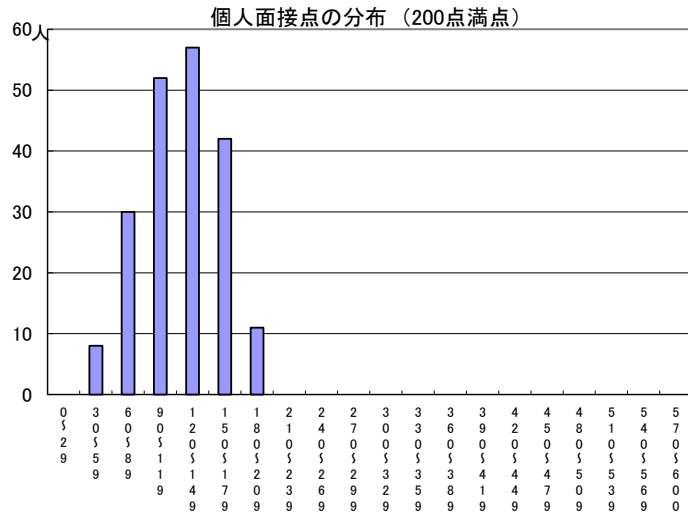

推薦に基づく選抜における各検査の得点分布（一般推薦）

受検者数

個人面接点の分布	200人
----------	------

作文点の分布	200人
--------	------