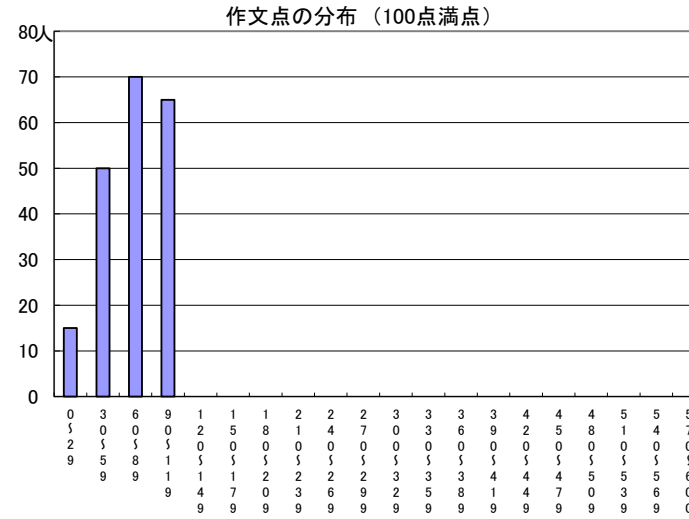

推薦に基づく選抜における各検査の得点分布（一般推薦）

受検者数

個人面接点の分布	200人
----------	------

作文点の分布	200人
--------	------