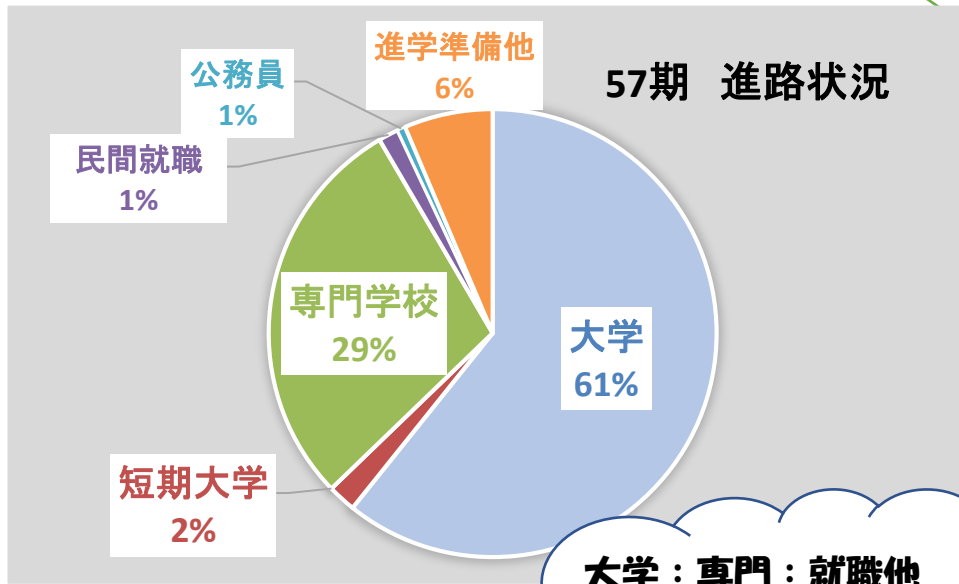

大学：専門：就職他
= 6：3：1
が小岩の進路先比率
の傾向です

合格者人数
トップ5の大学

大学名	合格者数
帝京平成大学	40
立正大学	20
日本大学	18
麗澤大学	17
国土館大学	15

ちなみに、56期生は…

亜細亜大学	24
日本大学	22
立正大学	19
帝京大学	15
東洋大学	14

日本大学、立正大学
は小岩生に人気の
ようですね

上位校にも合格しています！

青山学院大学、上智大学、法政大学、明治大学、立教大学 など

合格

専門学校人気分野

- 1位 美容・理容系 18人 ex. 高山美容専門学校4名
- 2位 看護系 14人 ex. 東京都立板橋看護専門学校1名
- 3位 医療技術系 10人 ex. 東京医薬専門学校3名
- 4位 調理栄養系 8人 ex. 香川調理製菓専門学校2名
- 5位 保育系 8人 ex. 草苑保育専門学校4名