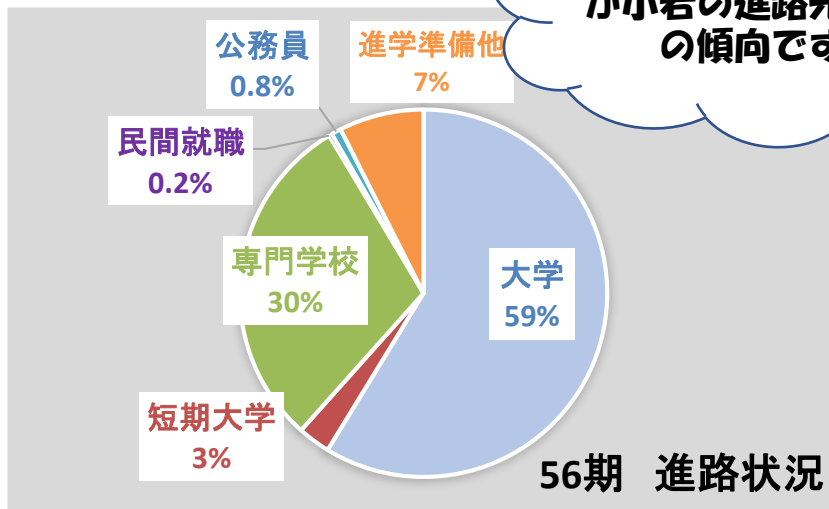

大学：専門：就職他
= 6：3：1
が小岩の進路先比率
の傾向です

合格者人数
トップ5の大学

大学名	合格者数
帝京平成大学	40
立正大学	20
日本大学	18
麗澤大学	17
国土館大学	15

ちなみに、56期生は…

亜細亜大学	24
日本大学	22
立正大学	19
帝京大学	15
東洋大学	14

日本大学、立正大学
は小岩生に人気の
ようですね

上位校にも合格しています！

青山学院大学、上智大学、法政大学、明治大学、立教大学 など

合格

専門学校人気分野

- 1位 美容・理容系 18人 ex. 高山美容専門学校4名
- 2位 看護系 14人 ex. 東京都立板橋看護専門学校1名
- 3位 医療技術系 10人 ex. 東京医薬専門学校3名
- 4位 調理栄養系 8人 ex. 香川調理製菓専門学校2名
- 5位 保育系 8人 ex. 草苑保育専門学校4名