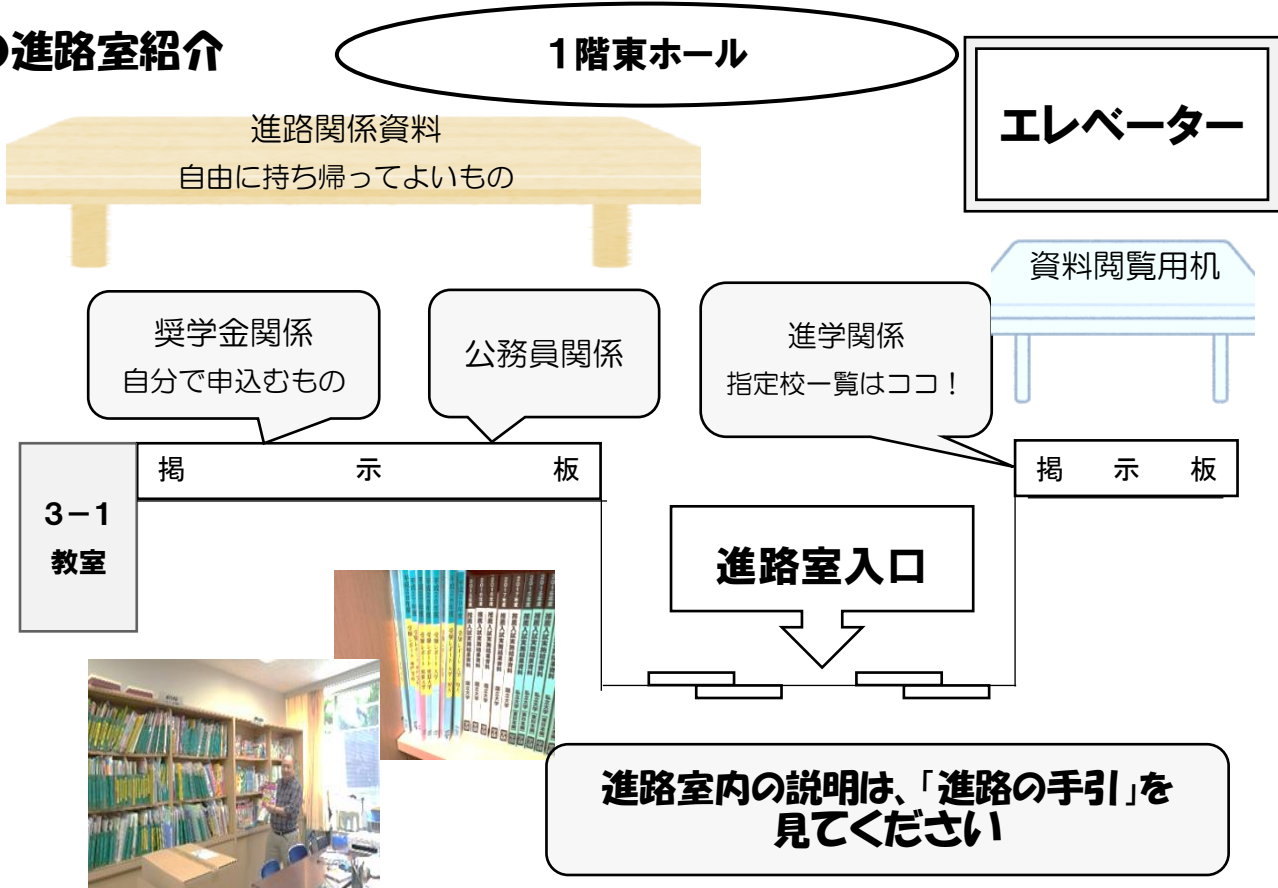

●進路部のメンバーと主な担当

舟生先生(家庭)
家政系進学
奨学金

竹内先生(化学)
進路全般
大学進学

村田先生(社会)
専門学校
就職

太田先生(美術)
専門学校
公務員

加藤先生(国語)
就職
大学進学

尾山先生(国語)
公務員

中村先生(数学)
奨学金
大学進学

荒島先生(生物)
看護・医療系進学

●進路室紹介

★3年生対象★ 奨学金説明会のお知らせ
4月27日(水)1~5組 15時15分~/6~9組 15時50分~