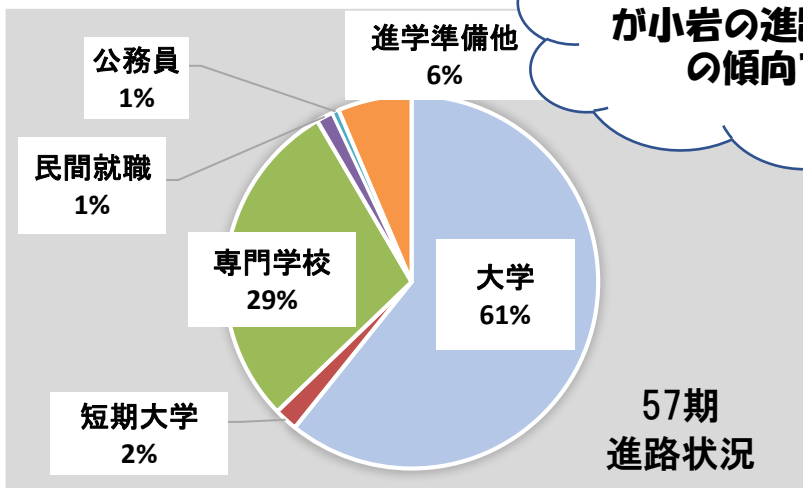

大学：専門：就職他
= 6：3：1
が小岩の進路先比率
の傾向です

ちなみに、57期生は…

大学名	合格者数
帝京平成大学	40
立正大学	20
日本大学	18
麗澤大学	17
国士舘大学	15

日本大学、帝京平成
大学は小岩生に人気
のようですね

上位校にも合格しています！

青山学院大学、明治大学、東京理科大学、日本女子大学 など

専門学校人気分野

1位 美容・理容系 26人 ex、早稲田美容専門学校5名 他

2位 文化・教養系 22人 ex、神田外語学院9名 他

3位 工業系 15人 ex、日本工学院専門学校6名 他

4位 商業・実務系 11人 ex、大原法律専門学校6名 他

5位 看護系 10人 ex、都立荏原看護専門学校1名 他