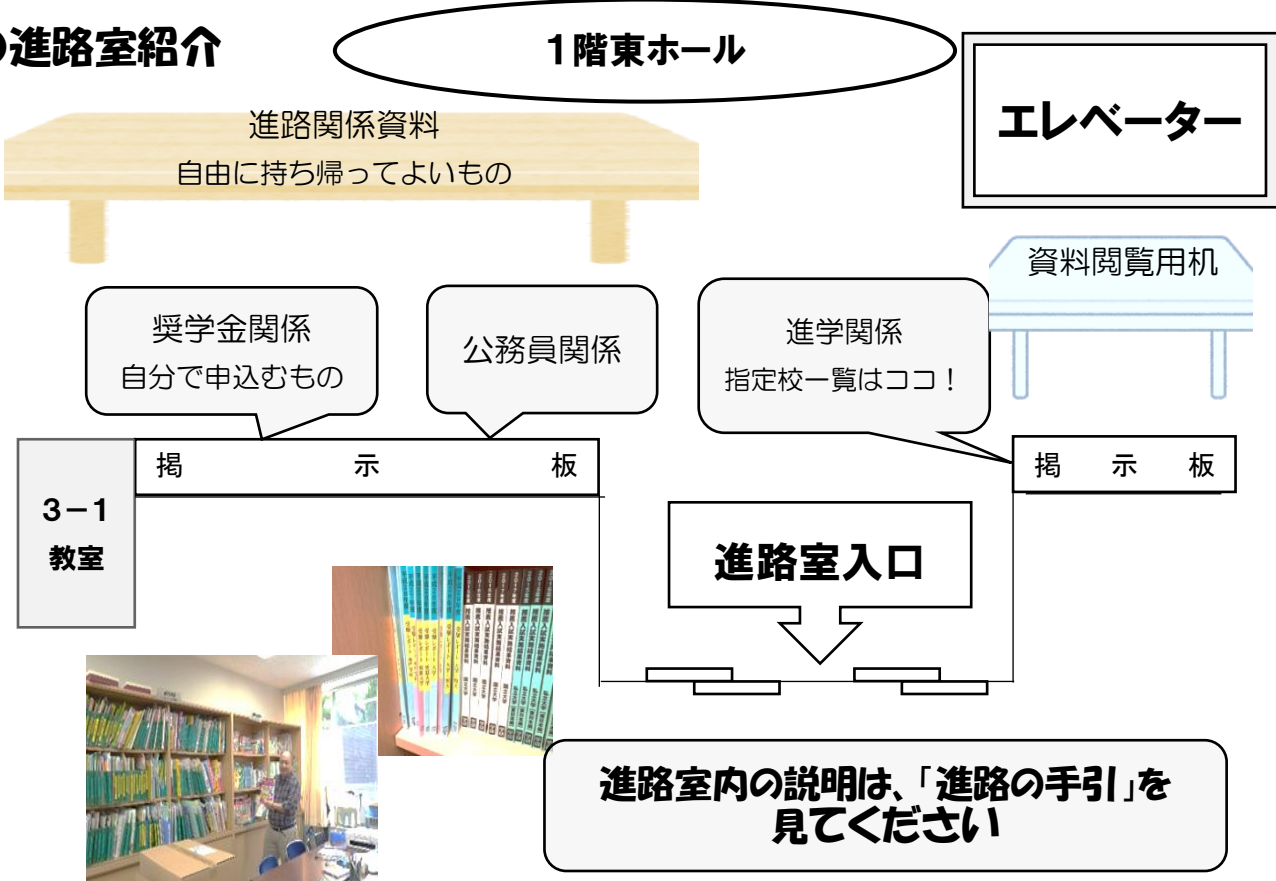

●進路部のメンバーと主な担当

覚えてね!

- 金子先生(英語) 進路全般 大学進学
- 尾形先生(英語) 大学進学
- 中村先生(数学) 奨学金 大学進学 就職
- 舟生先生(家庭) 家政系進学 専門学校 奨学金
- 荒島先生(生物) 看護・医療系進学 就職
- 尾山先生(国語) 公務員
- 難波先生(社会) 大学進学
- 中澤先生(国語)
- 玉川先生(社会)

●進路室紹介

重要!

★3年生対象★ ※申込書類配布します!
 日本学生支援機構 奨学金説明会のお知らせ
 4月19日(水) 15時15分~15時45分