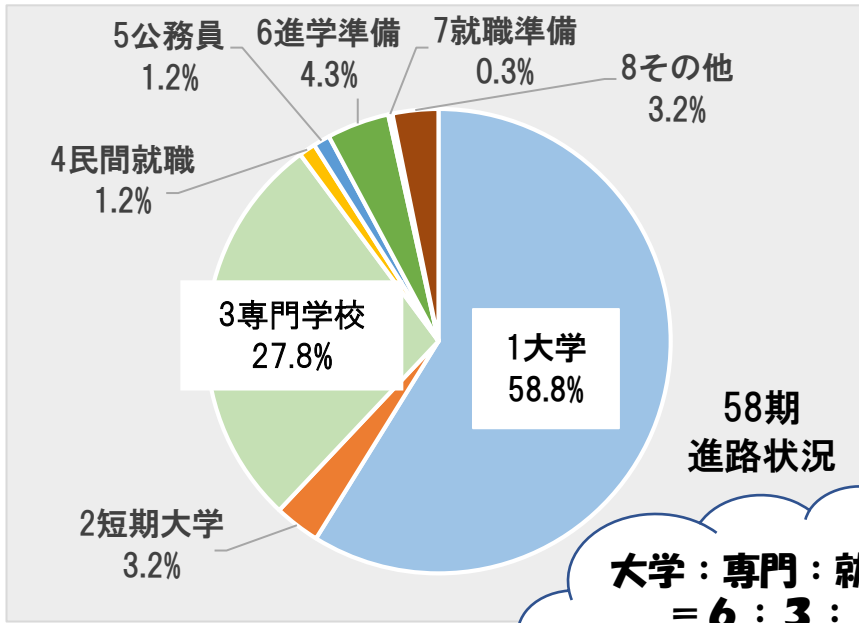

保存版

卒業生(58期生)の進路先 (4月3日現在)

合格者人数
トップ5の大学

大学名	合格者数
拓殖大学	28
国士舘大学	27
亜細亜大学	25
帝京平成大学	23
日本大学	22

大学：専門：就職他
= 6：3：1
が小岩の進路先比率
の傾向です

ちなみに、57期生は…

大学名	合格者数
帝京平成大学	40
立正大学	20
日本大学	18
麗澤大学	17
国士舘大学	15

日本大学、帝京平成
大学は小岩生に人気
のようですね