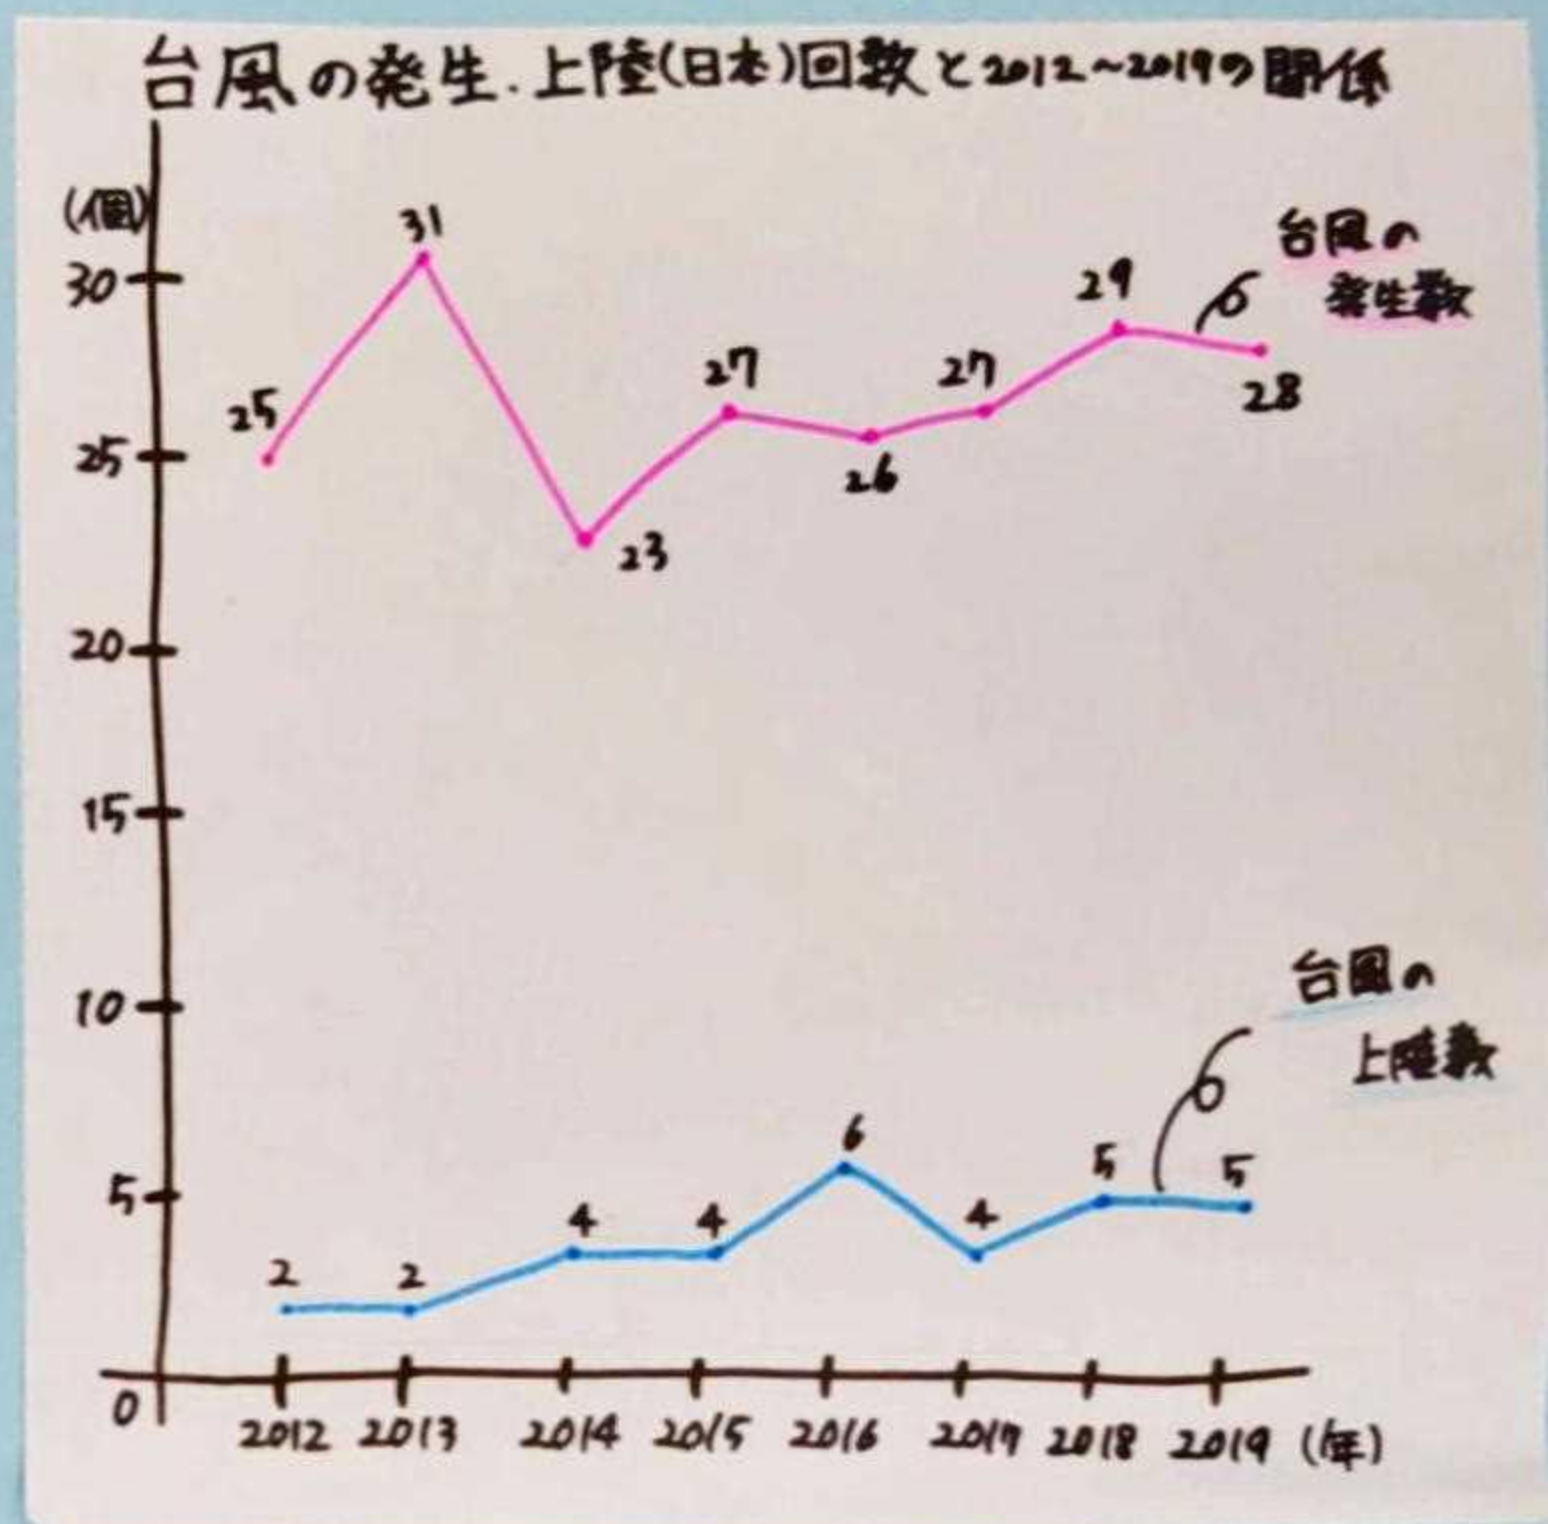

台風における意識調査

～あなたの町は大丈夫？～

台風は最近増えて
いると思いますか？

はい 92.3% いいえ 7.7%

小石川 13期
約150人にアンケート
しました。

でも実は…

東京に上陸することが
多くなったり、規模が
大きくなっただけで
発生数や上陸数は
あまり変化がなってます!!

防災用のかばんが
家にありますか？