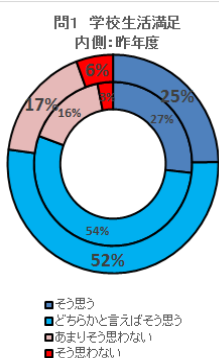

## チーム江北

### 舎人を走る!

一月二十五日(土)、舎人公園陸上競技場にて足立区民駅伝競走大会が開催されました。競技場周辺のコース(一区間三・三キロ)を五人で走り、棒をつなぎます。陸上競技部男子(岩田亘史・大森翼・鈴木陽介・佐藤竜二・澤口充佳)は総合四位(一時間〇〇分四〇秒)、女子(杉浦里緒・増山麻美・一瀬来美・山谷美友・高野愛子)は総合五位(一時間一〇分一六秒)という好結果でした。ちなみに区内の部では、男子・女子ともに優勝です。

この大会では、「江北高校教職員3チーム」(大塚校長・稲垣・石井宏・大原・北籐)(谷垣・池田・青地・鈴木・ジェイク)(半田・小嶋・高場・菅・島田)や江北OBチームも参加しています。まさに **TEAM 江北・ONE TEAMS** です。

大塚校長の走り 江北女子チーム

教職員チーム

また、一月十八日(土)に行われた東京都高体連第二・三支部駅伝大会では、女子(杉浦・一瀬・高野)が見事五位入賞を果たしました。

## 学校評価アンケート結果より

令和元年度の学校評価を昨年十一月に、全校生徒、保護者、教員、地域に依頼し、その結果を、一月十七日の学校運営連絡協議会で検討しました。やはり、施設、清掃などで昨年度より高評価となりました。また、生徒からは、学習指導に関する項目で、8割を超える肯定的評価を受けています。一方、満足度は77%と昨年度よりやや下がり、部活動や学校行事も肯定的評価が7割台とやや低くなっています。さらに、生徒、保護者、教員が結果が大きく異なるものもありました。(問19)