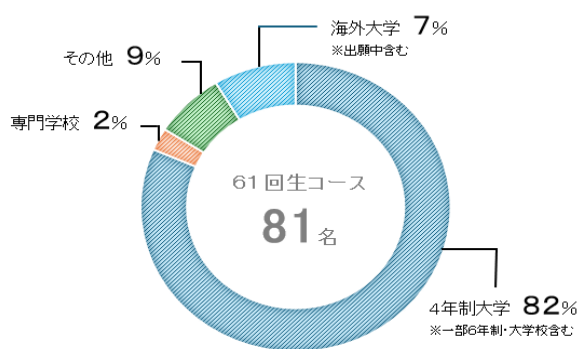

進学先実績

主な大学（進学者数）

国公立大学・大学校

岩手大(1)、筑波大(1)、東京学芸大(2)、富山大(1)、神戸大(1)、島根大(1)、琉球大(1)、東京都立大(1)、国立看護大学校(1)、職業能力開発総合大学校(1)、水産大学校(1)

私立難関(早慶上理ICU)

早稲田大(4)、東京理科大(3)、上智大(1)

GMARCH

学習院大(2)、明治大(5)、青山学院大(3)、立教大(5)、中央大(7)、法政大(10)

その他主な私立大学

成蹊大(11)、成城大(1)、明治学院大(3)、武蔵大(4)、日本大(5)、東洋大(13)、駒澤大(5)、専修大(1)

主な大学（進学者数）

国公立大学・大学校

東京外国語大(2)、川崎市立看護大(1)、北九州市立大(1)、国立看護大学校(2)

私立難関(早慶上理ICU)

早稲田大(1)、慶応大(1)、国際基督教大(1)

GMARCH