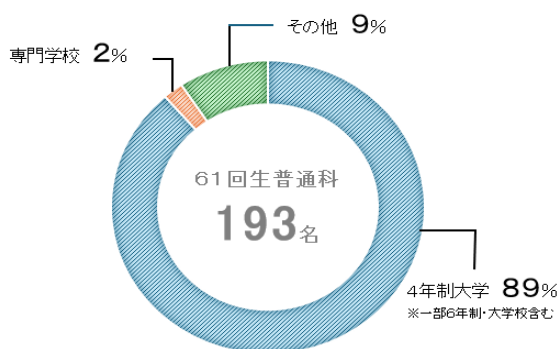

進学先実績

主な大学（進学者数）

国公立大学・大学校

岩手大(1)、筑波大(1)、東京学芸大(2)、富山大(1)、神戸大(1)、島根大(1)、琉球大(1)、東京都立大(1)、国立看護大学校(1)、職業能力開発総合大学校(1)、水産大学校(1)

私立難関(早慶上理ICU)

早稲田大(4)、東京理科大(3)、上智大(1)

GMARCH

学習院大(2)、明治大(5)、青山学院大(3)、立教大(5)、中央大(7)、法政大(10)

その他主な私立大学

成蹊大(11)、成城大(1)、明治学院大(3)、武蔵大(4)、日本大(5)、東洋大(13)、駒澤大(5)、専修大(1)

主な大学（進学者数）

国公立大学・大学校

東京外国語大(2)、川崎市立看護大(1)、北九州市立大(1)、国立看護大学校(2)

私立難関(早慶上理ICU)

早稲田大(1)、慶応大(1)、国際基督教大(1)

GMARCH