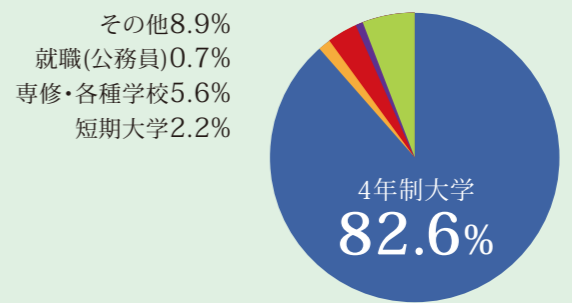

8/22(水)~24(金)
イングリッシュ・キャンプ
 in ブリティッシュヒルズ

希望者
による

7/20(金)
宿泊防災訓練

1年生
による

夏の行事1

四十六回生 宿泊防災訓練
 第一学年主任 安田寛

「東日本大震災」発生時、清瀬高校は卒業式
 予行中でした。二百名を超す生徒が帰宅でき
 なくなり、学校で夜を明かしました。恐怖に
 おびえ、泣き出す生徒もいる中で、私も一睡も
 出来ない夜を過ごしました。今でも思い出し
 たくない記憶です。
 その後スタートした、「宿泊防災訓練」ではた
 が、今回猛暑の影響もあり、宿泊については
 実施することが出来ませんでした。今の
 清瀬高校では、一年生だけが校内宿泊を経験
 していないことになりましたが、このまま卒業
 まで、生徒が学校に宿泊するという事態が
 起こらないことを切に願っています。

卒業生進路
(平成三十年三月実績)

卒業生進路状況

国立大学合格状況

- ※()内は既卒者
- 北海道教育大 一名
 - 東京学芸大 一名
 - 東京芸術大 一名
 - 横浜市立大 一名
 - 金沢大 (二名)
 - 金沢芸術工芸大 一名
 - 香川大 (二名)
 - 愛媛大 一名
 - 防衛大学 (一名)

私立大学合格状況

- ※()内は既卒者
- 青山学院大 二名(二名)
 - 国際基督教大 一名
 - 上智大 (二名)
 - 昭和薬科大 一名
 - 中央大 十一名(四名)
 - 津田塾大 二名
 - 東京薬科大 二名
 - 東京理科大 三名
 - 日本獣医生命科学 一名
 - 法政大 二十四名(六名)
 - 明治大 五名(二名)
 - 明治薬科大 二名
 - 立教大 二十一名(五名)
 - 早稲田大 一名(一名)
 - その他