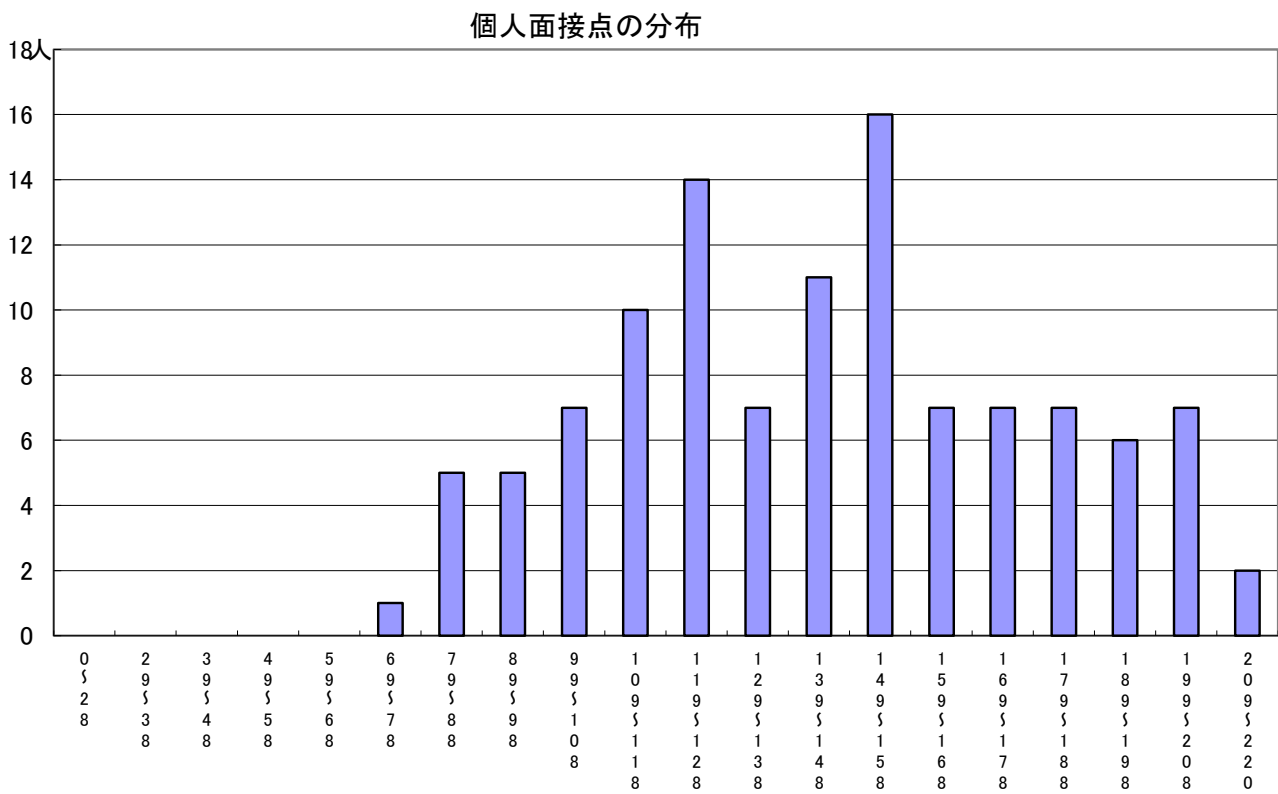

推薦に基づく選抜における各検査の得点分布（一般推薦）

点

点