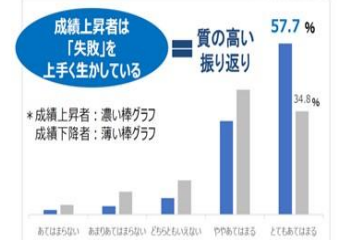

2年 実力の養成

ミスマッチのない希望進路の模索によって受験への流れを確立

スタディサポート

模試

科目選択説明会

・2学年進路ガイダンス

残された時間は？
・3年大学入学共通テスト まで
12カ月と179日

英語外部検定 G T E C

相手を知らず
2年生の夏に向けて
オープンキャンパスに行こう

文理選択説明会

卒業生講話

例:食品業界大手(文系学生に人気の業界)

進路選択	人数	合格率
エントリー	30,000	—
エントリーシート提出	12,000	—
筆記試験	2,500	21%
1次面接	900	8%
内定	30	0.3%

合格率0.3% (1000人に3人!)

進路未定、進学先中退、3年以内の離職、
このどれかに該当する人々を
ミスマッチとすると...

2人に1人
がミスマッチ

オープンキャンパスに行こう

騙されないための
仕事先宿

Oテストでできなかった問題は、あとからでも解き方を知りたい
=「失敗を生かす」という、学習の捉え方

3年0学期

スタート

評定の持つ意味

ここでの妥協は一生に影響します。
★学校推薦型選抜(総合型選抜を含む)

- 例年、約100名前後の生徒が活用します。
- 総合型選抜: 志望校で60名前後、指定校選抜: 志望校で10名前後、指定校推薦: 志望校で10名前後、指定校推薦: 志望校で10名前後、指定校推薦: 志望校で10名前後
- 評定平均値が高ければ推薦のスタートラインに立てます。
- ★評定平均値が高ければ推薦のスタートラインに立てます。

ここでこの努力が一生につながります

2016年度大学進学率

大学以上の進学率がある人: **825.2万円**
 高卒、専門学校卒、短大卒と: **255.0万円**