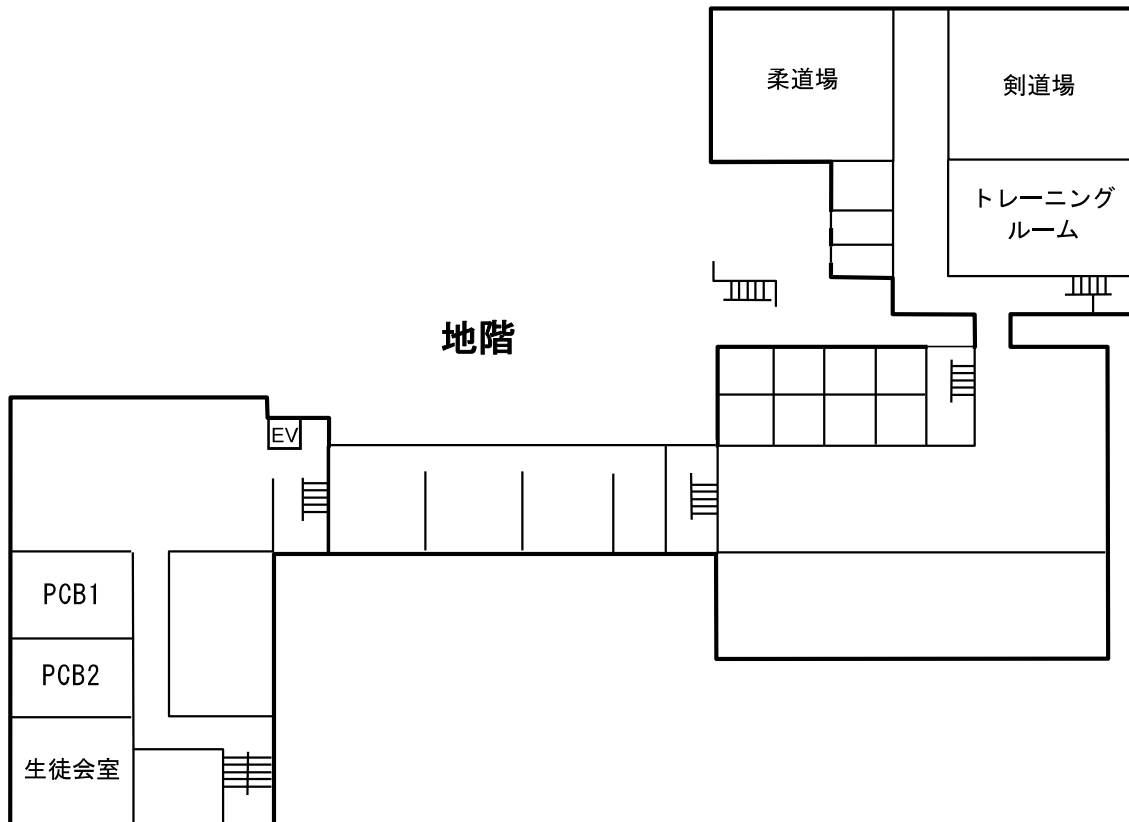

正門

⇨仲宿・板橋区役所駅

⇩下板橋駅

新板橋駅・下板橋駅⇨

地階