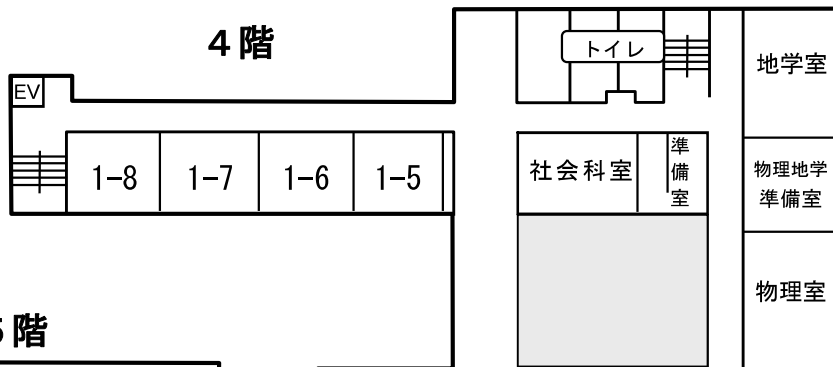

新板橋駅・下板橋駅⇨

地階

企画一覧

団体名	企画名	ジャンル	掲載ページ
1年1組	ちもらぶ～君と僕のこい夏祭り～	縁日	8
1年2組	探偵ギルドあなたのLoveを探す旅	謎解き	
1年3組	DREAD SCHOOL	お化け屋敷	
1年4組	乱舞祭	縁日	9
1年5組	山下荘	お化け屋敷	
1年6組	愛をメイド-メイドを探し出せ-	イベント	
1年7組	賭博黙示録手に入れるのは愛か地獄か	イベント	10
1年8組	イツアそれぞれのワールド	アトラクション	
2年1組	Alice in 1derland	ゲーム	11
2年2組	恋人の愛が重すぎる件	お化け屋敷	
2年3組	恐、好きになりました。～復讐編～	お化け屋敷	
2年4組	目指せ攻略！トキメキタゾノ学園	ゲーム	12
2年5組	C♡LOVE	イベント	
2年6組	脱出ゲーム	アトラクション	
2年7組	ようへいのメロメロメイド喫茶	アトラクション	13
2年8組	SERIAL LOVER	脱出ゲーム	
3年1組	北園高校ホストクラブ	アトラクション	14
3年2組	愛の化学反応	コンセプトカフェ	
3年3組	ラブみっけ！♡	クイズ	
3年4組	微分積分紫式部ん♡	ゲーム	15
3年5組	カップル成立なるか！ドキドキ文化祭	映画	
3年6組	愛があれば脱出できる！やまむらんど	アトラクション	
3年7組	源氏物語	劇	16
3年8組	NIGHT YOSHIAKI	カジノ	