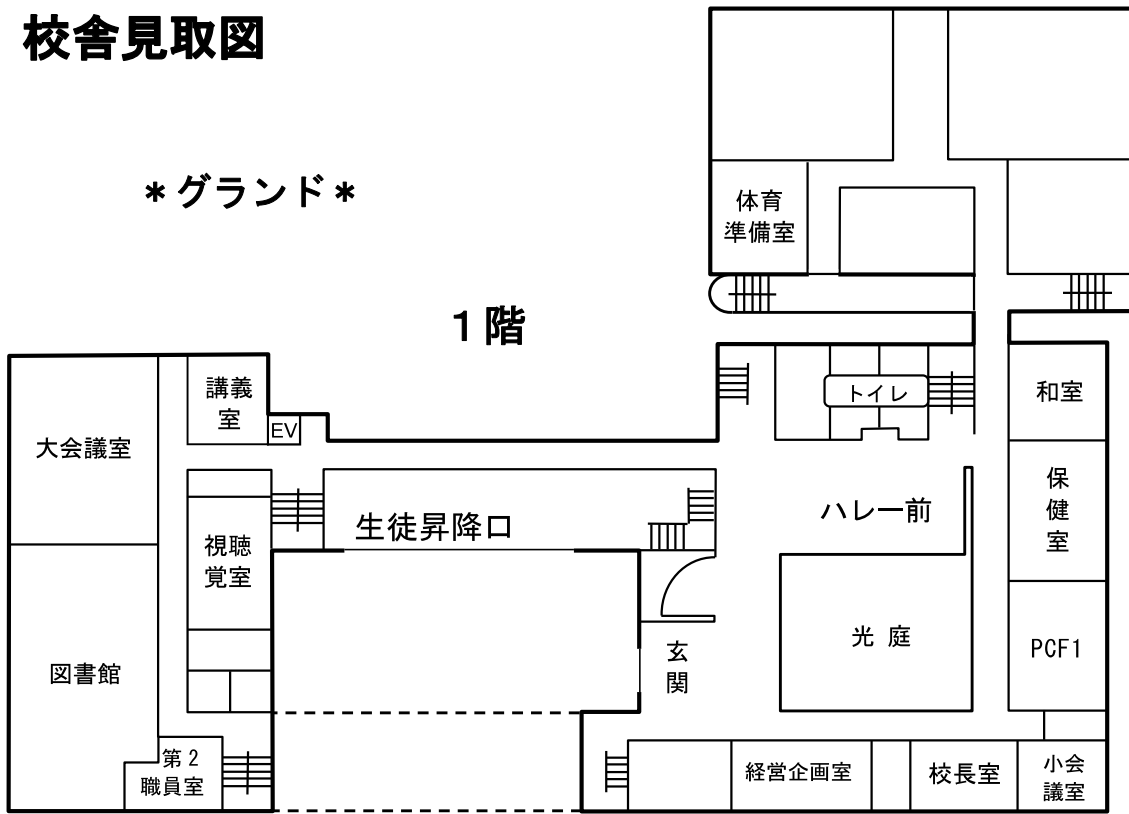

校舎見取図

* グランド *

1階