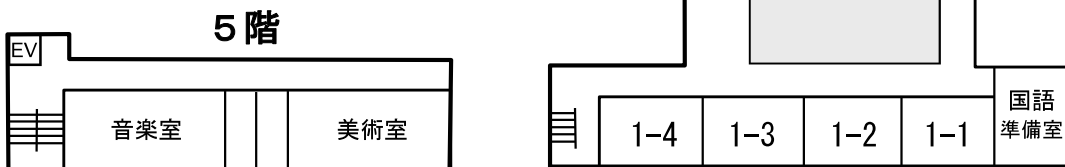

新板橋駅・下板橋駅⇨

地階

企画一覧

団体名	企画名	ジャンル	掲載ページ
1年1組	ちもらぶ～君と僕のこい夏祭り～	縁日	8
1年2組	探偵ギルドあなたのLoveを探す旅	謎解き	
1年3組	DREAD SCHOOL	お化け屋敷	
1年4組	乱舞祭	縁日	9
1年5組	山下荘	お化け屋敷	
1年6組	愛をメイド-メイドを探し出せ-	イベント	
1年7組	賭博黙示録手に入れるのは愛か地獄か	イベント	10
1年8組	イツアそれぞれのワールド	アトラクション	
2年1組	Alice in 1derland	ゲーム	11
2年2組	恋人の愛が重すぎる件	お化け屋敷	
2年3組	恐、好きになりました。～復讐編～	お化け屋敷	
2年4組	目指せ攻略！トキメキタゾノ学園	ゲーム	12
2年5組	C♡LOVE	イベント	
2年6組	脱出ゲーム	アトラクション	
2年7組	ようへいのメロメロメイド喫茶	アトラクション	13
2年8組	SERIAL LOVER	脱出ゲーム	
3年1組	北園高校ホストクラブ	アトラクション	14
3年2組	愛の化学反応	コンセプトカフェ	
3年3組	ラブみっけ！♡	クイズ	
3年4組	微分積分紫式部ん♡	ゲーム	15
3年5組	カップル成立なるか！ドキドキ文化祭	映画	
3年6組	愛があれば脱出できる！やまむらんど	アトラクション	
3年7組	源氏物語	劇	16
3年8組	NIGHT YOSHIAKI	カジノ	