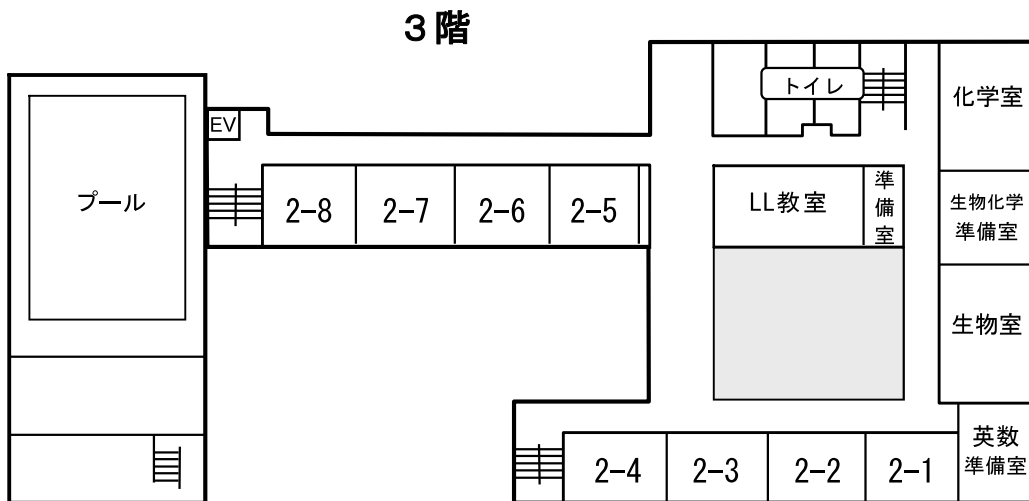

新板橋駅・下板橋駅⇨

地階

企画一覧

団体名	企画名	ジャンル	掲載ページ
1年1組	ちもらぶ～君と僕のこい夏祭り～	縁日	8
1年2組	探偵ギルドあなたのLoveを探す旅	謎解き	
1年3組	DREAD SCHOOL	お化け屋敷	
1年4組	乱舞祭	縁日	9
1年5組	山下荘	お化け屋敷	
1年6組	愛をメイド-メイドを探し出せ-	イベント	
1年7組	賭博黙示録手に入れるのは愛か地獄か	イベント	10
1年8組	イツアそれぞれのワールド	アトラクション	
2年1組	Alice in 1derland	ゲーム	11
2年2組	恋人の愛が重すぎる件	お化け屋敷	
2年3組	恐、好きになりました。～復讐編～	お化け屋敷	
2年4組	目指せ攻略！トキメキタゾノ学園	ゲーム	12
2年5組	C♡LOVE	イベント	
2年6組	脱出ゲーム	アトラクション	
2年7組	ようへいのメロメロメイド喫茶	アトラクション	13
2年8組	SERIAL LOVER	脱出ゲーム	
3年1組	北園高校ホストクラブ	アトラクション	14
3年2組	愛の化学反応	コンセプトカフェ	
3年3組	ラブみっけ！♡	クイズ	
3年4組	微分積分紫式部ん♡	ゲーム	15
3年5組	カップル成立なるか！ドキドキ文化祭	映画	
3年6組	愛があれば脱出できる！やまむらんど	アトラクション	
3年7組	源氏物語	劇	16
3年8組	NIGHT YOSHIAKI	カジノ	