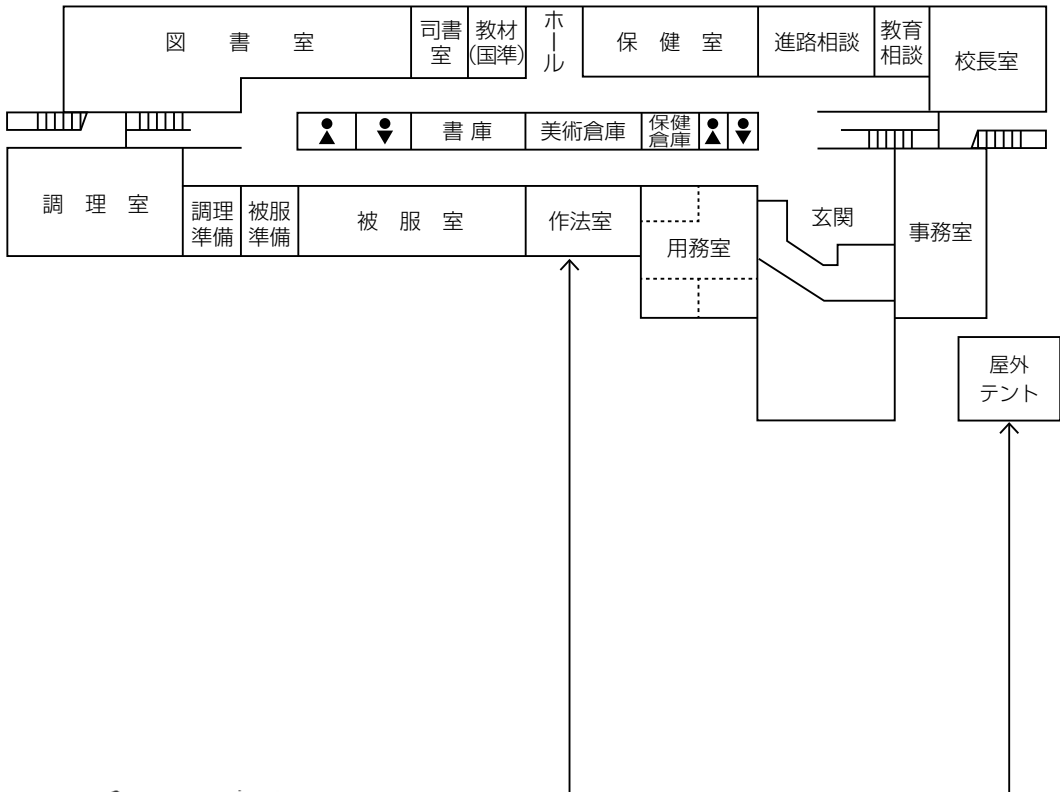

体育館

3階

ステージ団体リスト ★印は中夜祭参加団体

団体	企画名	企画内容
1年	熊の肘	歌・ダンス
1年	★ 身から出た錆	バンド
1年	★ フライドオニオン。	バンド
2年	トシーイズ	ダンス
2年	Yu & U	歌
2年	Coco	ダンス
2年	K7	ダンス
2年	★ ねね、みほ達の歌聴いてかない?	歌
3年	セブン	歌

団体	企画名	企画内容
3年	Sashimihumai	ダンス
3年	ゆきリス	歌
3年	宮入りーズ	歌
3年	温故知新	歌
3年	漫才	漫才
3年	K小町	ダンス
3年	★ You mean LizardD	歌
3年	★ THE・FOOL	バンド

1 階

茶道部 ~お席前	場所	作法室
-------------	----	-----

上手に泡立られるか?

お菓子を食することもできます。

陶芸部	場所	屋外テント
-----	----	-------

職人によって生み出された陶器は一級品です。

2階

3階