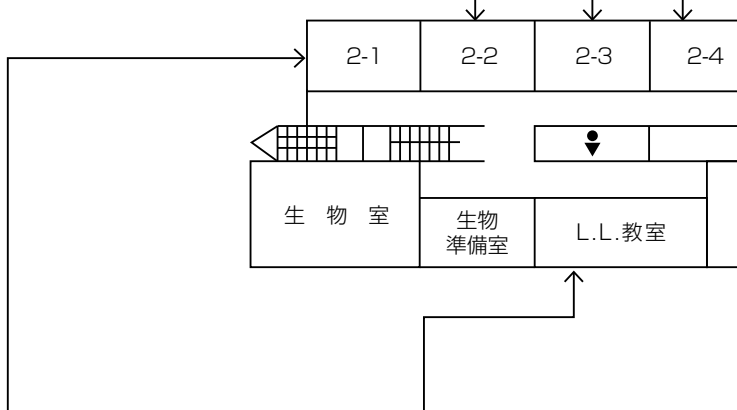

4階

2年3組 愛Cafe	場所 2-3

2年4組 シエッタゴ-ズ	場所 2-4

造形3年有志 物販・展示	場所 2-2

2年1組 PINK DINER	場所 2-1

演劇部	場所 4F L.L.室