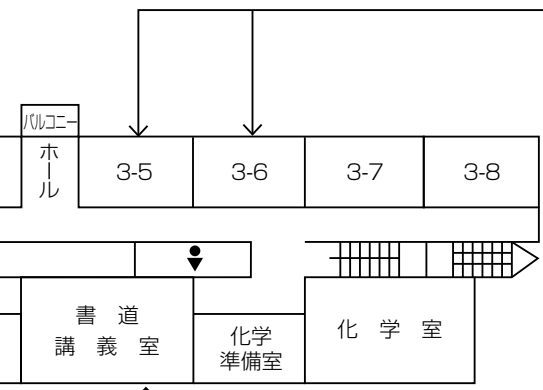

1 階

茶道部 ~お席前	場所	作法室
-------------	----	-----

上手に泡立られるか?

お菓子を食することもできます。

陶芸部	場所	屋外テント
-----	----	-------

職人によって生み出された陶器は一級品です。

2階

3階

国語科	場所	3-1
片倉青春短歌		3-2

毎日の中に
「私」は
かくれている

東洋大学
現代学生
百人一首

全校生徒の応募作品を
一挙公開!

漫画 イラスト部	場所	3-5 3-6
-------------	----	------------

2年b組 暗闇迷路	場所	書道講義室
--------------	----	-------

暗闇迷路

2年b組
場所: 書道講義室 3F