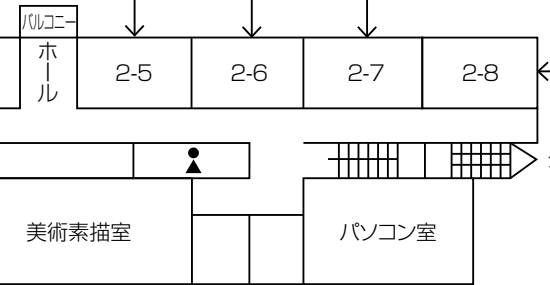

国語科	場所	3-1
片倉青春短歌		3-2

毎日の中に
「私」は
かくれている

東洋大学
現代学生
百人一首

全校生徒の応募作品を
一挙公開!

漫画 イラスト部	場所	3-5 3-6
-------------	----	------------

2年b組 暗闇迷路	場所	書道講義室
--------------	----	-------

暗闇迷路

2年b組
場所: 書道講義室 3F

4階

2年3組 愛Cafe	場所 2-3
---------------	-----------

2年4組 シエッタゴ-ズ	場所 2-4
-----------------	-----------

造形3年有志 物販・展示	場所 2-2
-----------------	-----------

2年1組 PINK DINER	場所 2-1
--------------------	-----------

演劇部	場所 4F L.L.室
-----	-------------------

2年5組 カーニバルゲーム ～夜の部～	場所 2-5
---------------------------	-----------

写真部	場所 2-6
-----	-----------

体育祭や日頃の活動で撮影した
写真を展示しています。
ぜひ見に来てください!

2年7組 BAR セブン	場所 2-7
-----------------	-----------