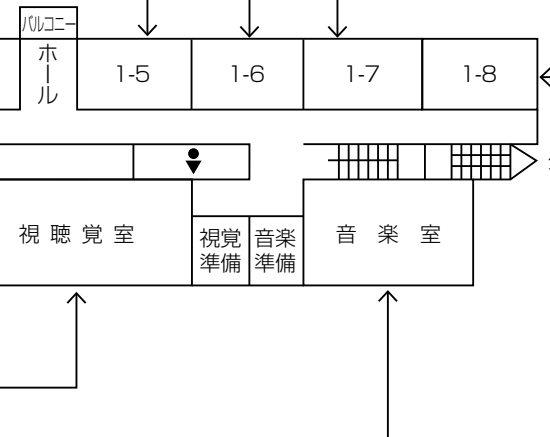

1年1組 looking for 天国と地獄	場所 1-1
---------------------------	-----------

2年2組 ゴージャスト	場所 視聴覚室
----------------	------------

1年5組 かたくりランド	場所 1-5
-----------------	-----------

Casino 15 illustration featuring a roulette wheel, playing cards, and dice.

1-6 縁日	場所 1-6
-----------	-----------

1-6 縁日 illustration featuring a character with a fox mask and the text '1-6 縁日だ!'.

1年7組 ベストスポット	場所	1年7組 教室
-----------------	----	------------

Club ONE-SEVEN illustration featuring a character holding a rose and the text '各種ツケ入帳'.