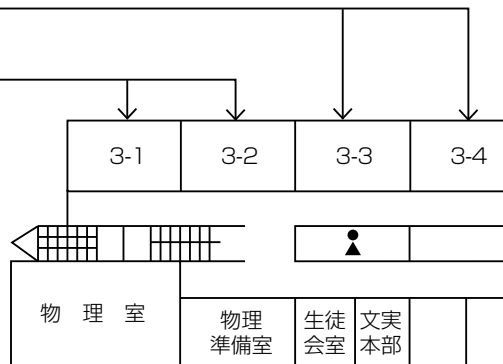

1 階

茶道部 ~お席前	場所	作法室
-------------	----	-----

上手に泡立られるか?

お菓子を食することもできます。

陶芸部	場所	屋外テント
-----	----	-------

職人によって生み出された陶器は一級品です。

2階

3階

国語科	場所	3-1
片倉青春短歌		3-2

毎日の中に
「私」は
かくれている

東洋大学
現代学生
百人一首

全校生徒の応募作品を
一挙公開!

漫画 イラスト部	場所	3-5 3-6
-------------	----	------------

2年b組 暗闇迷路	場所	書道講義室
--------------	----	-------

暗闇迷路

2年b組
場所: 書道講義室 3F