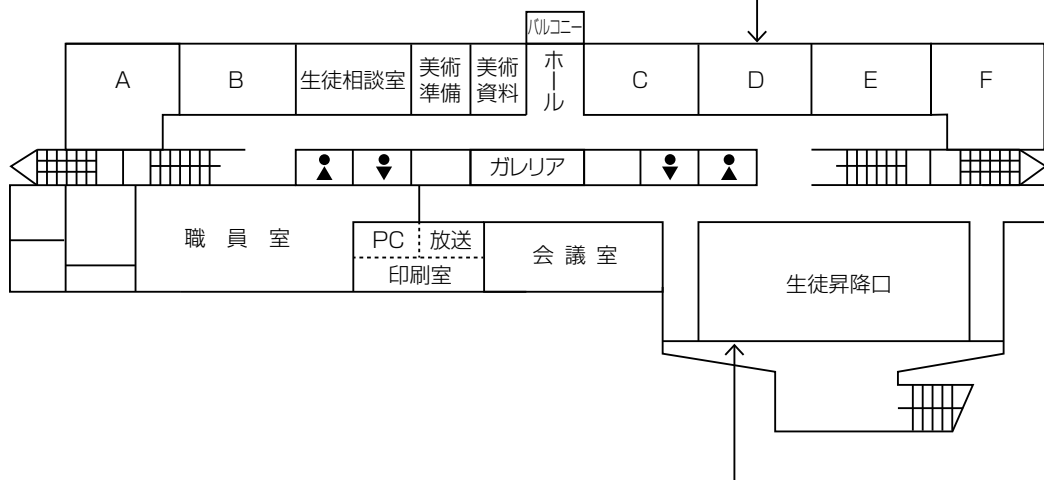

1 階

茶道部 ~お席前	場所	作法室
-------------	----	-----

上手に泡立られるか?

お菓子を食することもできます。

陶芸部	場所	屋外テント
-----	----	-------

職人によって生み出された陶器は一級品です。

2階

3階

国語科	場所	3-1
片倉青春短歌		3-2

毎日の中に
「私」は
かくれている

東洋大学
現代学生
百人一首

全校生徒の応募作品を
一挙公開!

漫画 イラスト部	場所	3-5 3-6
-------------	----	------------

2年b組 暗闇迷路	場所	書道講義室
--------------	----	-------

暗闇迷路

2年b組
場所: 書道講義室 3F