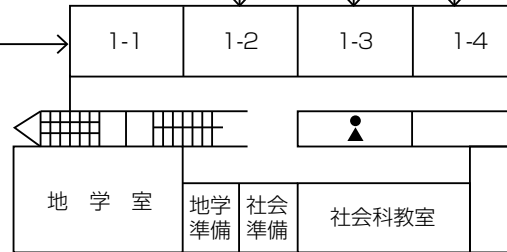

演劇部	場所 4F L.L.室
-----	-------------------

2年5組 カーニバルゲーム ～夜の部～	場所 2-5
---------------------------	-----------

写真部	場所 2-6
-----	-----------

体育祭や日頃の活動で撮影した
写真を展示しています。
ぜひ見に来てください!

2年7組 BAR セブン	場所 2-7
-----------------	-----------

美術部	場所 美術素描室
-----	-------------

2年8組 ホラー迷路	場所 2-8
---------------	-----------

5階

3年5組 バイクボーリング	場所 1-3
------------------	-----------

7年4組 男女逆転×仆喫茶	場所 1-4
------------------	-----------

1年2組 セカホセ	場所 1-2
--------------	-----------

1年1組 looking for 天国と地獄	場所 1-1
---------------------------	-----------

2年2組 ゴージャスト	場所 視聴覚室
----------------	------------

1年5組 かたくりランド	場所 1-5
-----------------	-----------

Casino 15 illustration featuring a roulette wheel, playing cards, and dice.