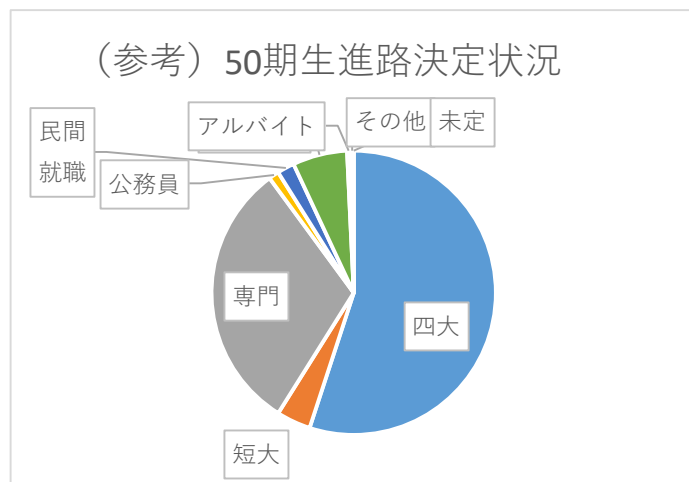

51期生（2025年3月卒業）の進路について

進路部

◎51期生 進路決定状況

☆51期生 進路結果

	普通科				造形美術コース				全体			
	男	女	計	%	男	女	計	%	男	女	計	%
四大	76	50	126	55%	8	18	26	36%	84	68	152	50%
短大	0	7	7	3%	0	5	5	7%	0	12	12	4%
専門	30	49	79	34%	2	13	15	21%	32	62	94	31%
公務員	2	0	2	1%	0	0	0	0%	2	0	2	1%
民間就職	4	2	6	3%	1	2	3	4%	5	4	9	3%
受験準備	8	1	9	4%	8	14	22	30%	16	15	31	10%
アルバイト	0	1	1	0%	0	1	1	1%	0	2	2	1%
その他	0	0	0	0%	0	1	1	1%	0	1	1	0%
決定者合計	120	110	230	100%	19	54	73	100%	139	164	303	100%
未定	0	0	0	0%	0	0	0	0%	0	0	0	0%
合計	120	110	230	100%	19	54	73	100%	139	164	303	100%

☆決定者の受験方法の内訳

	指定校	公募	総合型	一般	学校推薦	縁故・自営	計
四大	80	2	47	23	0	0	152
短大	5	1	3	3	0	0	12
専門	15	2	60	16	1	0	94
公務員	0	0	0	2	0	0	2
民間就職	0	0	0	0	5	4	9
計	100	5	110	44	6	4	269

☆専門学校AOは総合型としてカウント

51期生 進路状況（合格者数）

☆大学合格人数