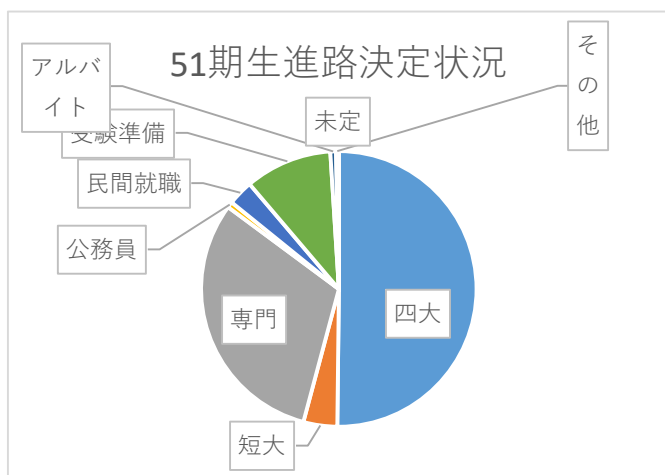

51期生（2025年3月卒業）の進路について

進路部

◎51期生 進路決定状況

☆51期生 進路結果

	普通科				造形美術コース				全体			
	男	女	計	%	男	女	計	%	男	女	計	%
四大	76	50	126	55%	8	18	26	36%	84	68	152	50%
短大	0	7	7	3%	0	5	5	7%	0	12	12	4%
専門	30	49	79	34%	2	13	15	21%	32	62	94	31%
公務員	2	0	2	1%	0	0	0	0%	2	0	2	1%
民間就職	4	2	6	3%	1	2	3	4%	5	4	9	3%
受験準備	8	1	9	4%	8	14	22	30%	16	15	31	10%
アルバイト	0	1	1	0%	0	1	1	1%	0	2	2	1%
その他	0	0	0	0%	0	1	1	1%	0	1	1	0%
決定者合計	120	110	230	100%	19	54	73	100%	139	164	303	100%
未定	0	0	0	0%	0	0	0	0%	0	0	0	0%
合計	120	110	230	100%	19	54	73	100%	139	164	303	100%

☆決定者の受験方法の内訳

	指定校	公募	総合型	一般	学校推薦	縁故・自営	計
四大	80	2	47	23	0	0	152
短大	5	1	3	3	0	0	12
専門	15	2	60	16	1	0	94
公務員	0	0	0	2	0	0	2
民間就職	0	0	0	0	5	4	9
計	100	5	110	44	6	4	269

☆専門学校AOは総合型としてカウント

51期生 進路状況（合格者数）

☆大学合格人数