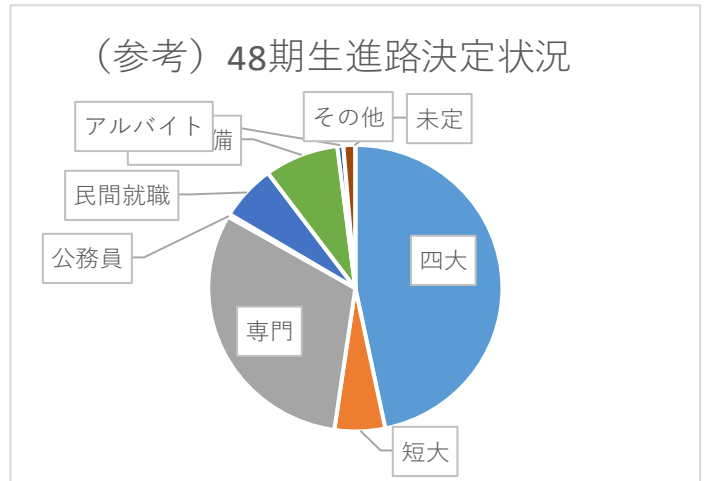

49期生（2023年3月卒業）の進路について

進路部

◎49期生 進路決定状況

☆49期生 進路結果

	普通科				造形美術コース				全体			
	男	女	計	%	男	女	計	%	男	女	計	%
四大	68	56	124	63%	7	19	26	33%	75	75	150	54%
短大	1	9	10	5%	0	2	2	3%	1	11	12	4%
専門	22	27	49	25%	5	25	30	38%	27	52	79	29%
公務員	1	0	1	1%	0	0	0	0%	1	0	1	0%
民間就職	6	2	8	4%	0	7	7	9%	6	9	15	5%
受験準備	2	1	3	2%	3	9	12	15%	5	10	15	5%
アルバイト	0	0	0	0%	1	0	1	1%	1	0	1	0%
その他	1	1	2	1%	1	0	1	1%	2	1	3	1%
決定者合計	101	96	197	100%	17	62	79	100%	118	158	276	100%
未定	0	0	0	0%	0	0	0	0%	0	0	0	0%
合計	101	96	197	100%	17	62	79	100%	118	158	276	100%

☆決定者の受験方法の内訳

	指定校	公募	総合型	一般	学校推薦	縁故	計
四大	60	3	55	32	-	-	150
短大	7	2	3	0	-	-	12
専門	7	8	51	13	-	-	79
公務員	-	-	-	1	-	-	1
民間就職	-	-	-	-	15	0	15
計	74	13	109	46	15	0	257

☆専門学校のAOは総合型としてカウント

49期生 進路状況

☆大学合格者

◎国公立大学

東京学芸大学	2
--------	---