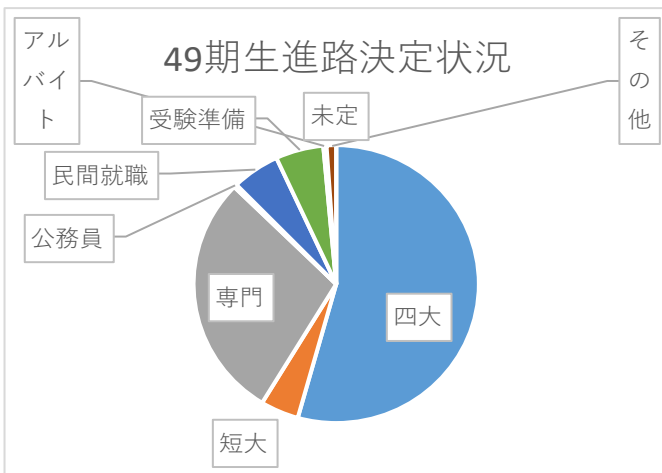

49期生（2023年3月卒業）の進路について

進路部

◎49期生 進路決定状況

☆49期生 進路結果

	普通科				造形美術コース				全体			
	男	女	計	%	男	女	計	%	男	女	計	%
四大	68	56	124	63%	7	19	26	33%	75	75	150	54%
短大	1	9	10	5%	0	2	2	3%	1	11	12	4%
専門	22	27	49	25%	5	25	30	38%	27	52	79	29%
公務員	1	0	1	1%	0	0	0	0%	1	0	1	0%
民間就職	6	2	8	4%	0	7	7	9%	6	9	15	5%
受験準備	2	1	3	2%	3	9	12	15%	5	10	15	5%
アルバイト	0	0	0	0%	1	0	1	1%	1	0	1	0%
その他	1	1	2	1%	1	0	1	1%	2	1	3	1%
決定者合計	101	96	197	100%	17	62	79	100%	118	158	276	100%
未定	0	0	0	0%	0	0	0	0%	0	0	0	0%
合計	101	96	197	100%	17	62	79	100%	118	158	276	100%

☆決定者の受験方法の内訳

	指定校	公募	総合型	一般	学校推薦	縁故	計
四大	60	3	55	32	-	-	150
短大	7	2	3	0	-	-	12
専門	7	8	51	13	-	-	79
公務員	-	-	-	1	-	-	1
民間就職	-	-	-	-	15	0	15
計	74	13	109	46	15	0	257

☆専門学校のAOは総合型としてカウント

49期生 進路状況

☆大学合格者

◎国公立大学

東京学芸大学	2
--------	---