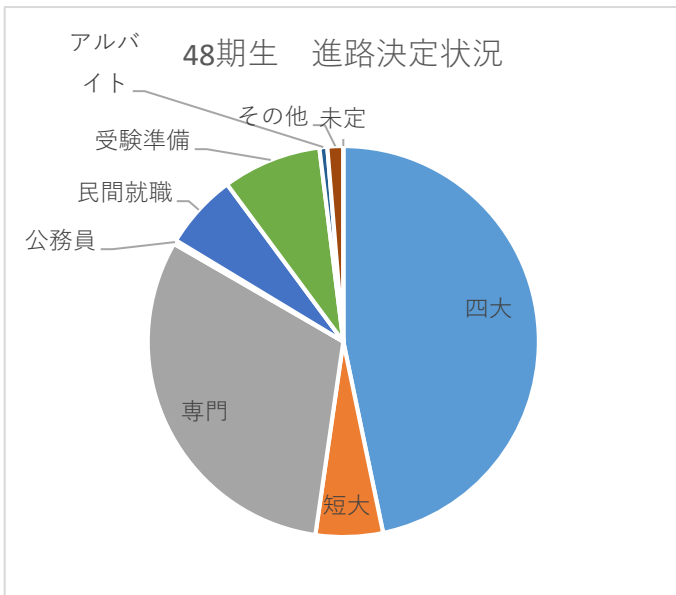

1、48期生（2022年3月卒業） 進路決定状況

☆47期生 進路結果

	普通科				造形美術コース				全体			
	男	女	計	%	男	女	計	%	男	女	計	%
四大	70	49	119	51%	5	19	24	33%	75	68	143	47%
短大	4	9	13	6%	0	4	4	6%	4	13	17	6%
専門	30	40	70	30%	7	18	25	35%	37	58	95	31%
公務員	1	0	1	0%	0	0	0	0%	1	0	1	0%
民間就職	9	8	17	7%	0	2	2	3%	9	10	19	6%
受験準備	9	1	10	4%	6	9	15	21%	15	10	25	8%
アルバイト	0	1	1	0%	0	1	1	1%	0	2	2	1%
その他	1	2	3	1%	0	1	1	1%	1	3	4	1%
決定者合計	124	110	234	100%	18	54	72	100%	142	164	306	100%
未定	0	0	0	0%	0	0	0	0%	0	0	0	0%
合計	124	110	234	100%	18	54	72	100%	142	164	306	100%

☆決定者の受験方法の内訳

	指定校	公募	総合型	一般	学校推薦	縁故	計
四大	67	7	45	24	-	-	143
短大	8	0	7	2	-	-	17
専門	25	7	52	11	-	-	95
公務員	-	-	-	1	-	-	1
民間就職	-	-	-	-	17	2	19
計	100	14	104	38	17	2	275

☆専門学校のAOは総合型としてカウント