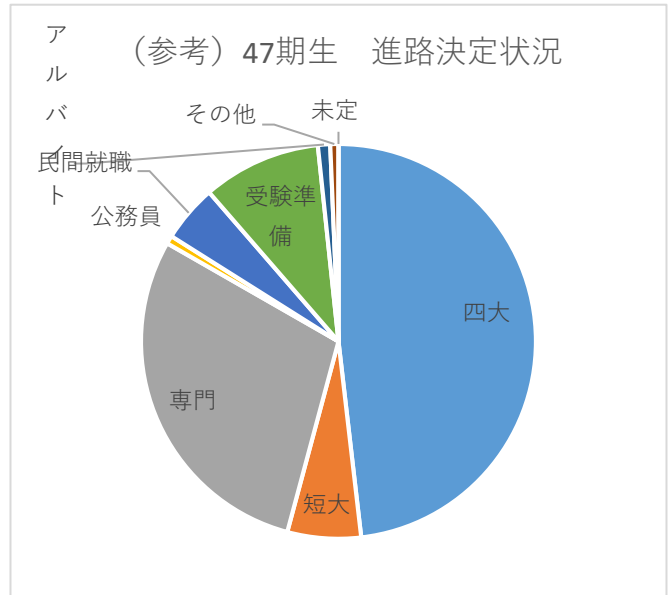

1、48期生（2022年3月卒業） 進路決定状況

☆47期生 進路結果

	普通科				造形美術コース				全体			
	男	女	計	%	男	女	計	%	男	女	計	%
四大	70	49	119	51%	5	19	24	33%	75	68	143	47%
短大	4	9	13	6%	0	4	4	6%	4	13	17	6%
専門	30	40	70	30%	7	18	25	35%	37	58	95	31%
公務員	1	0	1	0%	0	0	0	0%	1	0	1	0%
民間就職	9	8	17	7%	0	2	2	3%	9	10	19	6%
受験準備	9	1	10	4%	6	9	15	21%	15	10	25	8%
アルバイト	0	1	1	0%	0	1	1	1%	0	2	2	1%
その他	1	2	3	1%	0	1	1	1%	1	3	4	1%
決定者合計	124	110	234	100%	18	54	72	100%	142	164	306	100%
未定	0	0	0	0%	0	0	0	0%	0	0	0	0%
合計	124	110	234	100%	18	54	72	100%	142	164	306	100%

☆決定者の受験方法の内訳

	指定校	公募	総合型	一般	学校推薦	縁故	計
四大	67	7	45	24	-	-	143
短大	8	0	7	2	-	-	17
専門	25	7	52	11	-	-	95
公務員	-	-	-	1	-	-	1
民間就職	-	-	-	-	17	2	19
計	100	14	104	38	17	2	275

☆専門学校のAOは総合型としてカウント