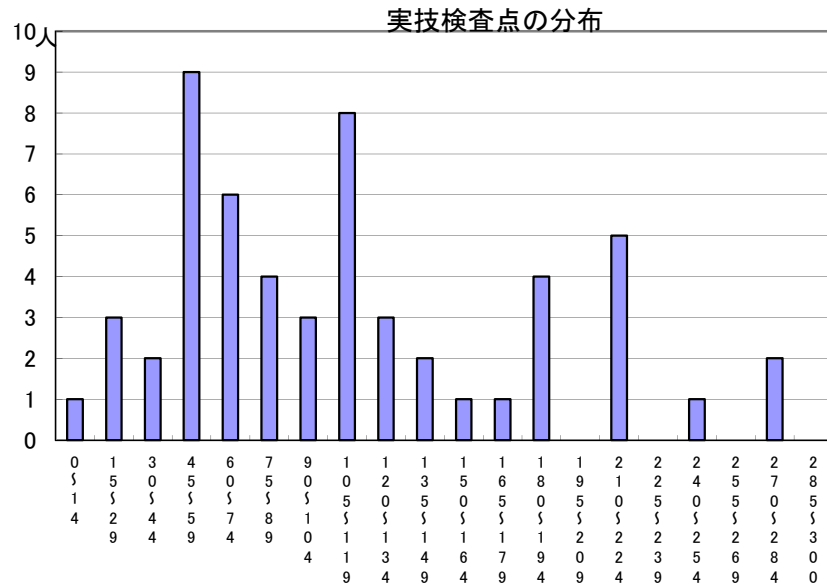

# 推薦に基づく選抜における各検査の得点分布（一般推薦）

受検者数

集団討論・個人面接点の分布	55人
小論文・作文点の分布	0人
実技検査点の分布	55人

点