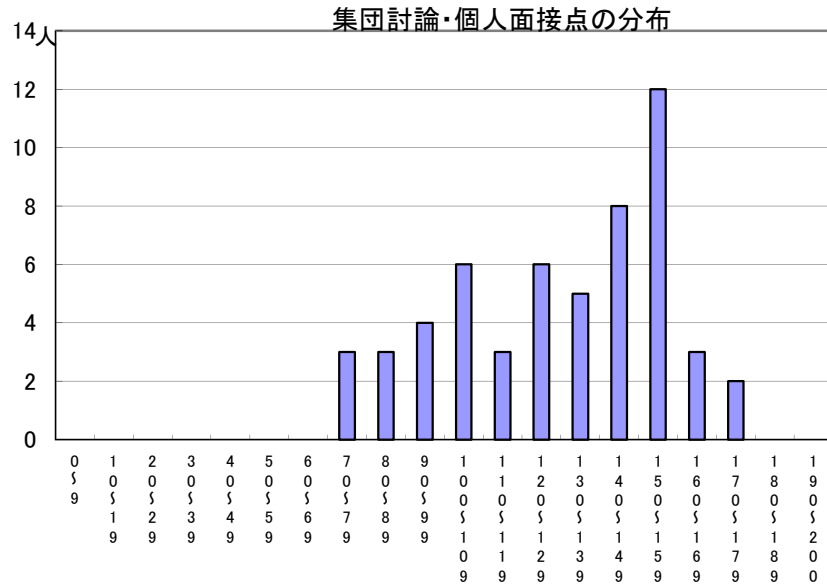

# 推薦に基づく選抜における各検査の得点分布（一般推薦）

受検者数

集団討論・個人面接点の分布	55人
小論文・作文点の分布	0人
実技検査点の分布	55人

点