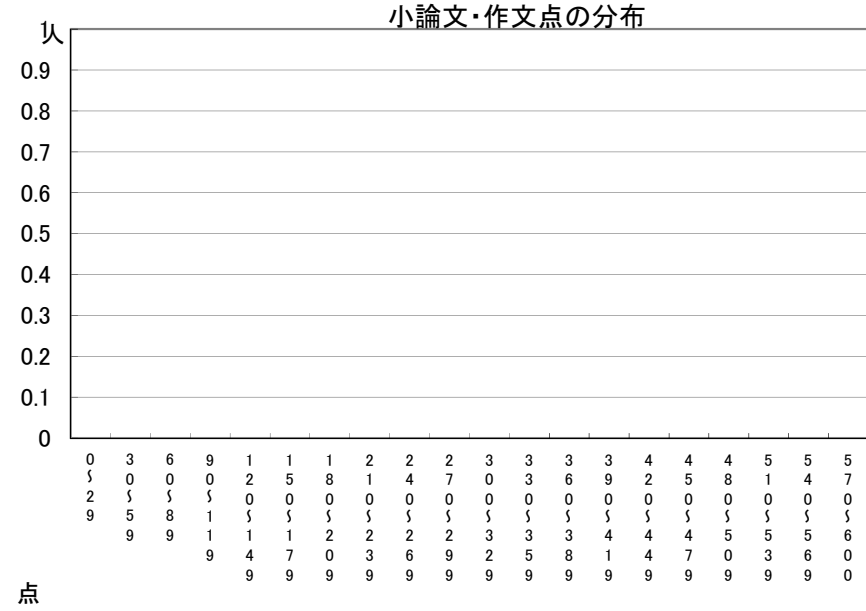

# 推薦に基づく選抜における各検査の得点分布（一般推薦）

受検者数

集団討論・個人面接点の分布	55人
小論文・作文点の分布	0人
実技検査点の分布	55人

点