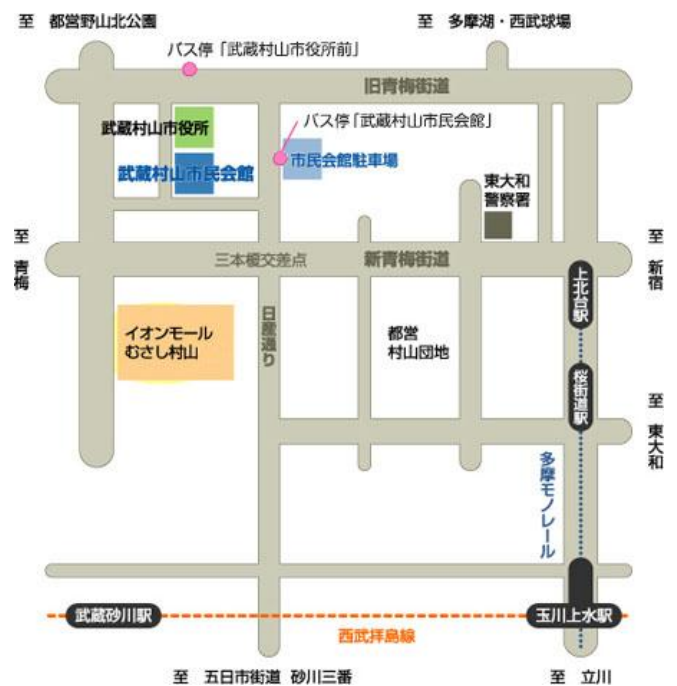

第2部 ポップスステージ

【問い合わせ先 東京都立上水高等学校吹奏楽部 042(590)4580 担当 中村(音楽科)】

東京都立上水高等学校吹奏楽部 第22回定期演奏会 入場申し込み

来場をご希望の方は、上記 QR コードより申し込みをお願いします。

♪ 入場は無料です

武蔵村山市民会館へのアクセス（例）

JR 中央線 立川駅北口より

<立川バス>

北口 1 番乗り場より「箱根ヶ崎駅東口」または「三ツ藤住宅」行→「武蔵村山市役所前」下車
※三ツ藤経由およびイオンモール経由の「箱根ヶ崎東口」行は、武蔵村山市役所前を通らないのでご注意ください。

<西武バス>

北口 8 番乗り場より
「イオンモール」行→「武蔵村山市役所前」下車

西武拝島線 東大和駅より

<都営バス>

「青梅車庫前」行→「武蔵村山市役所前」下車

<西武バス>

「イオンモール」行→「武蔵村山市役所前」下車

この他にもバスの便があります。詳しくは市民会館のホームページをご参照ください。