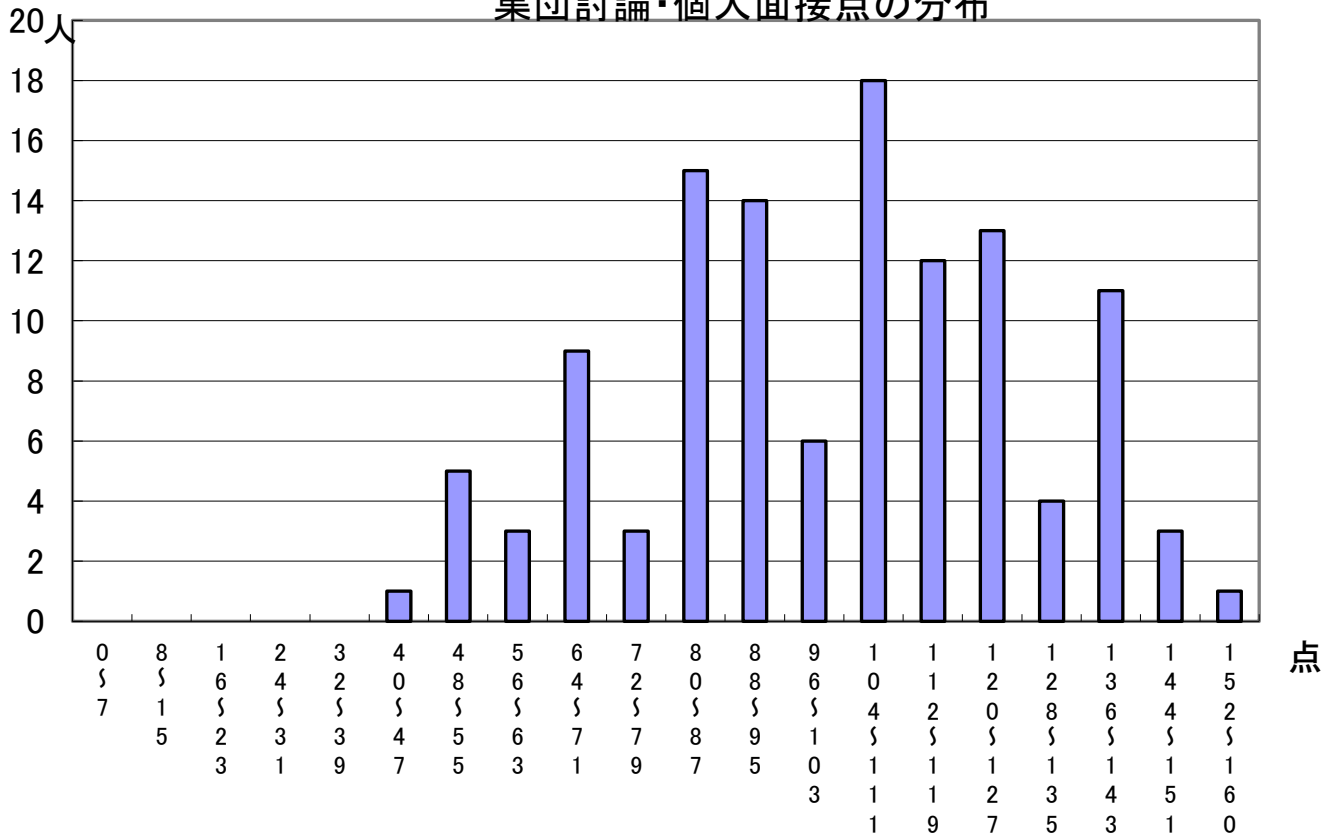

推薦に基づく選抜における各検査の得点分布（一般推薦）

集団討論・個人面接点の分布

小論文・作文点の分布