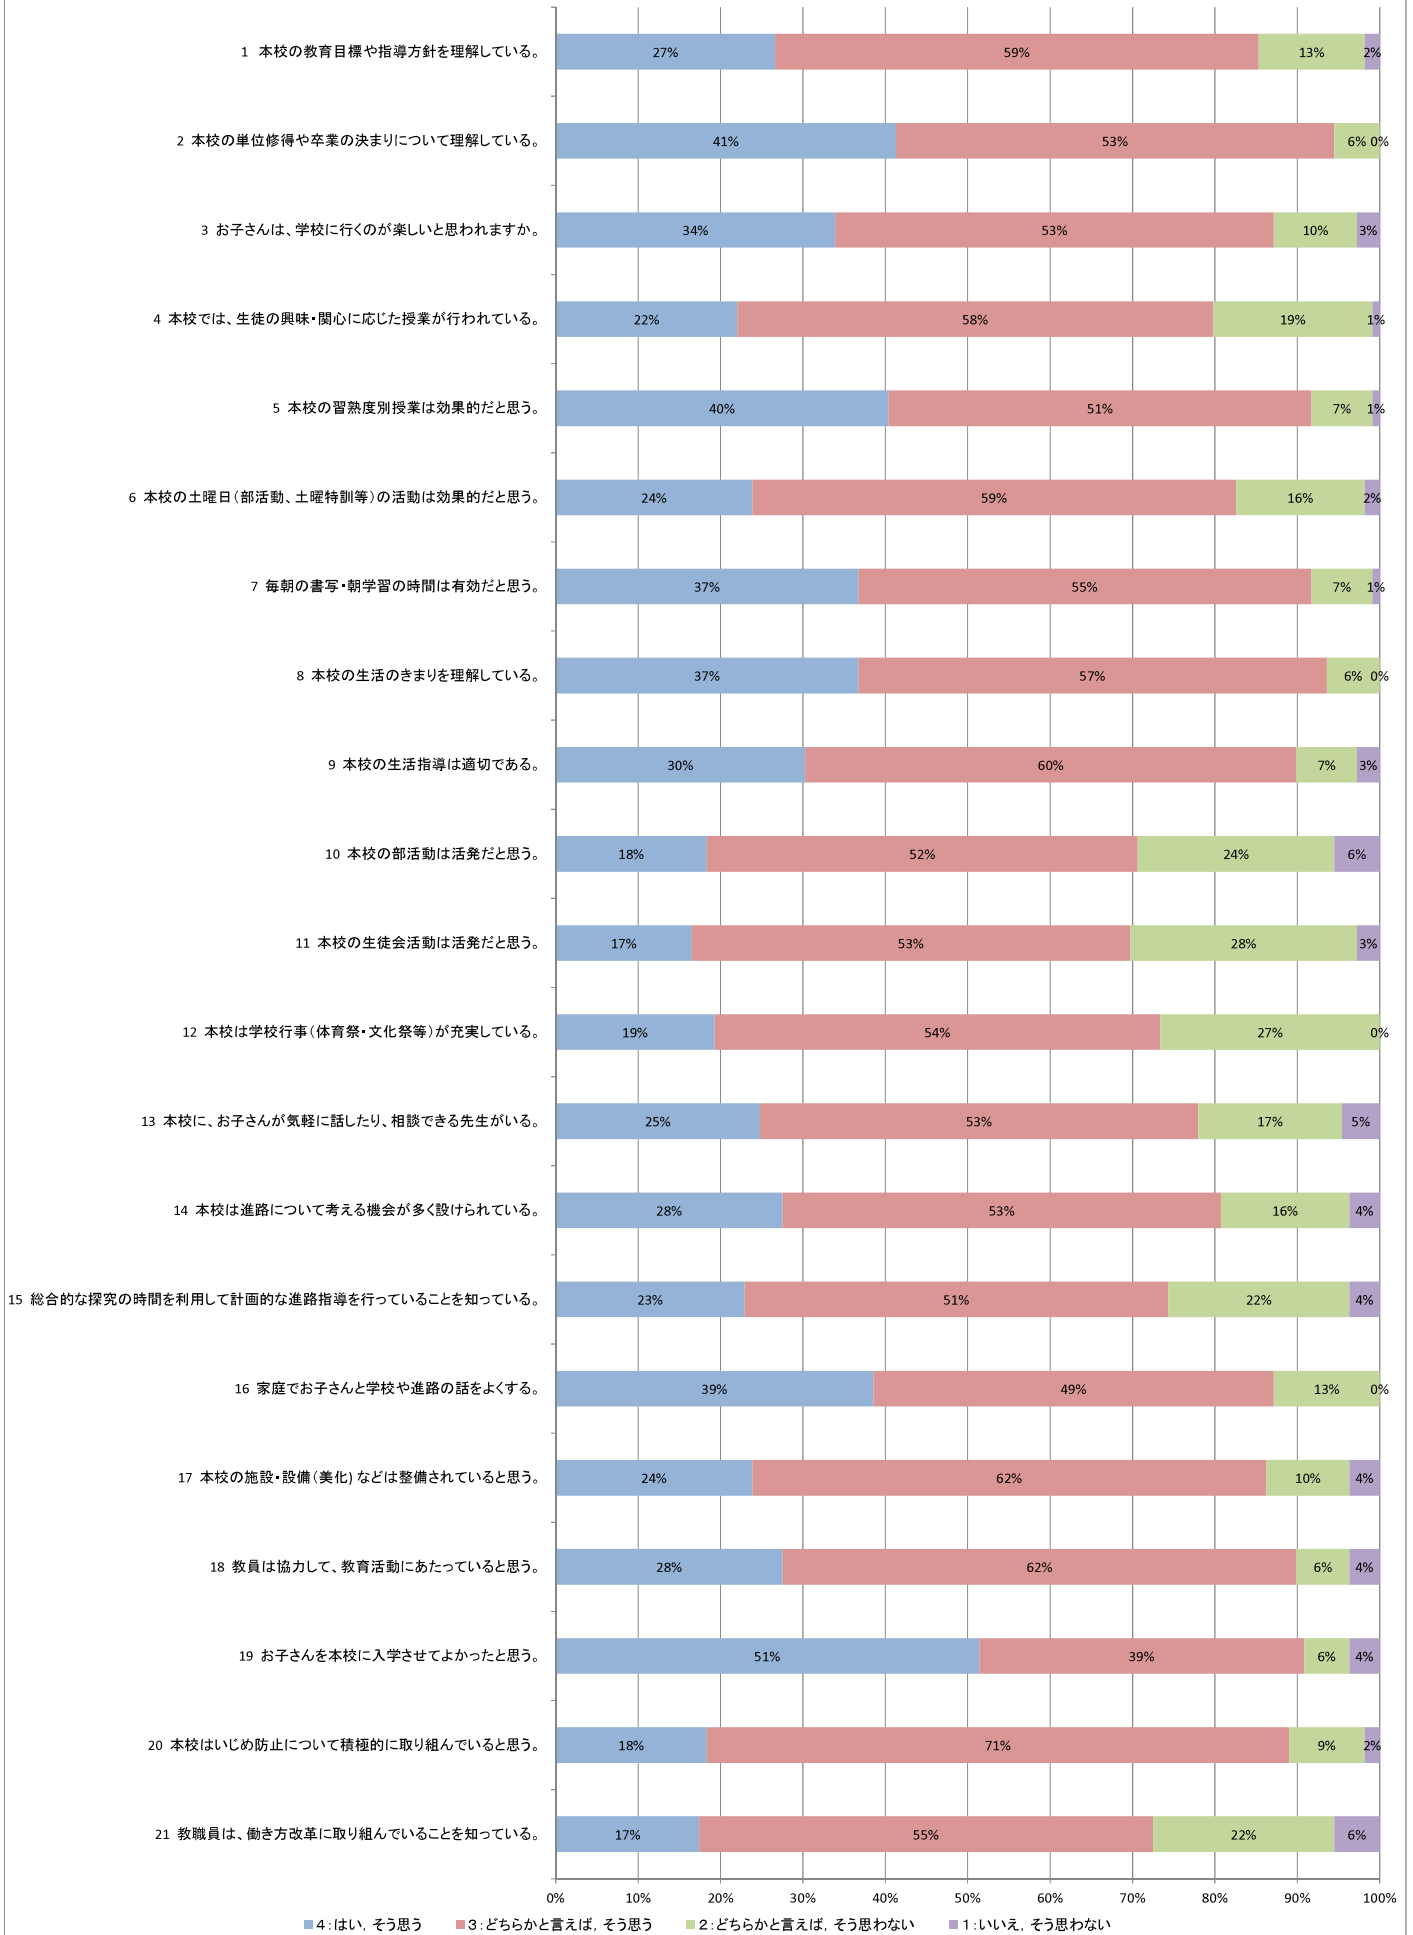

2022 学校評価アンケート(生徒507名)

2022 学校評価アンケート(保護者109名)

2022 学校評価アンケート(教員45名)