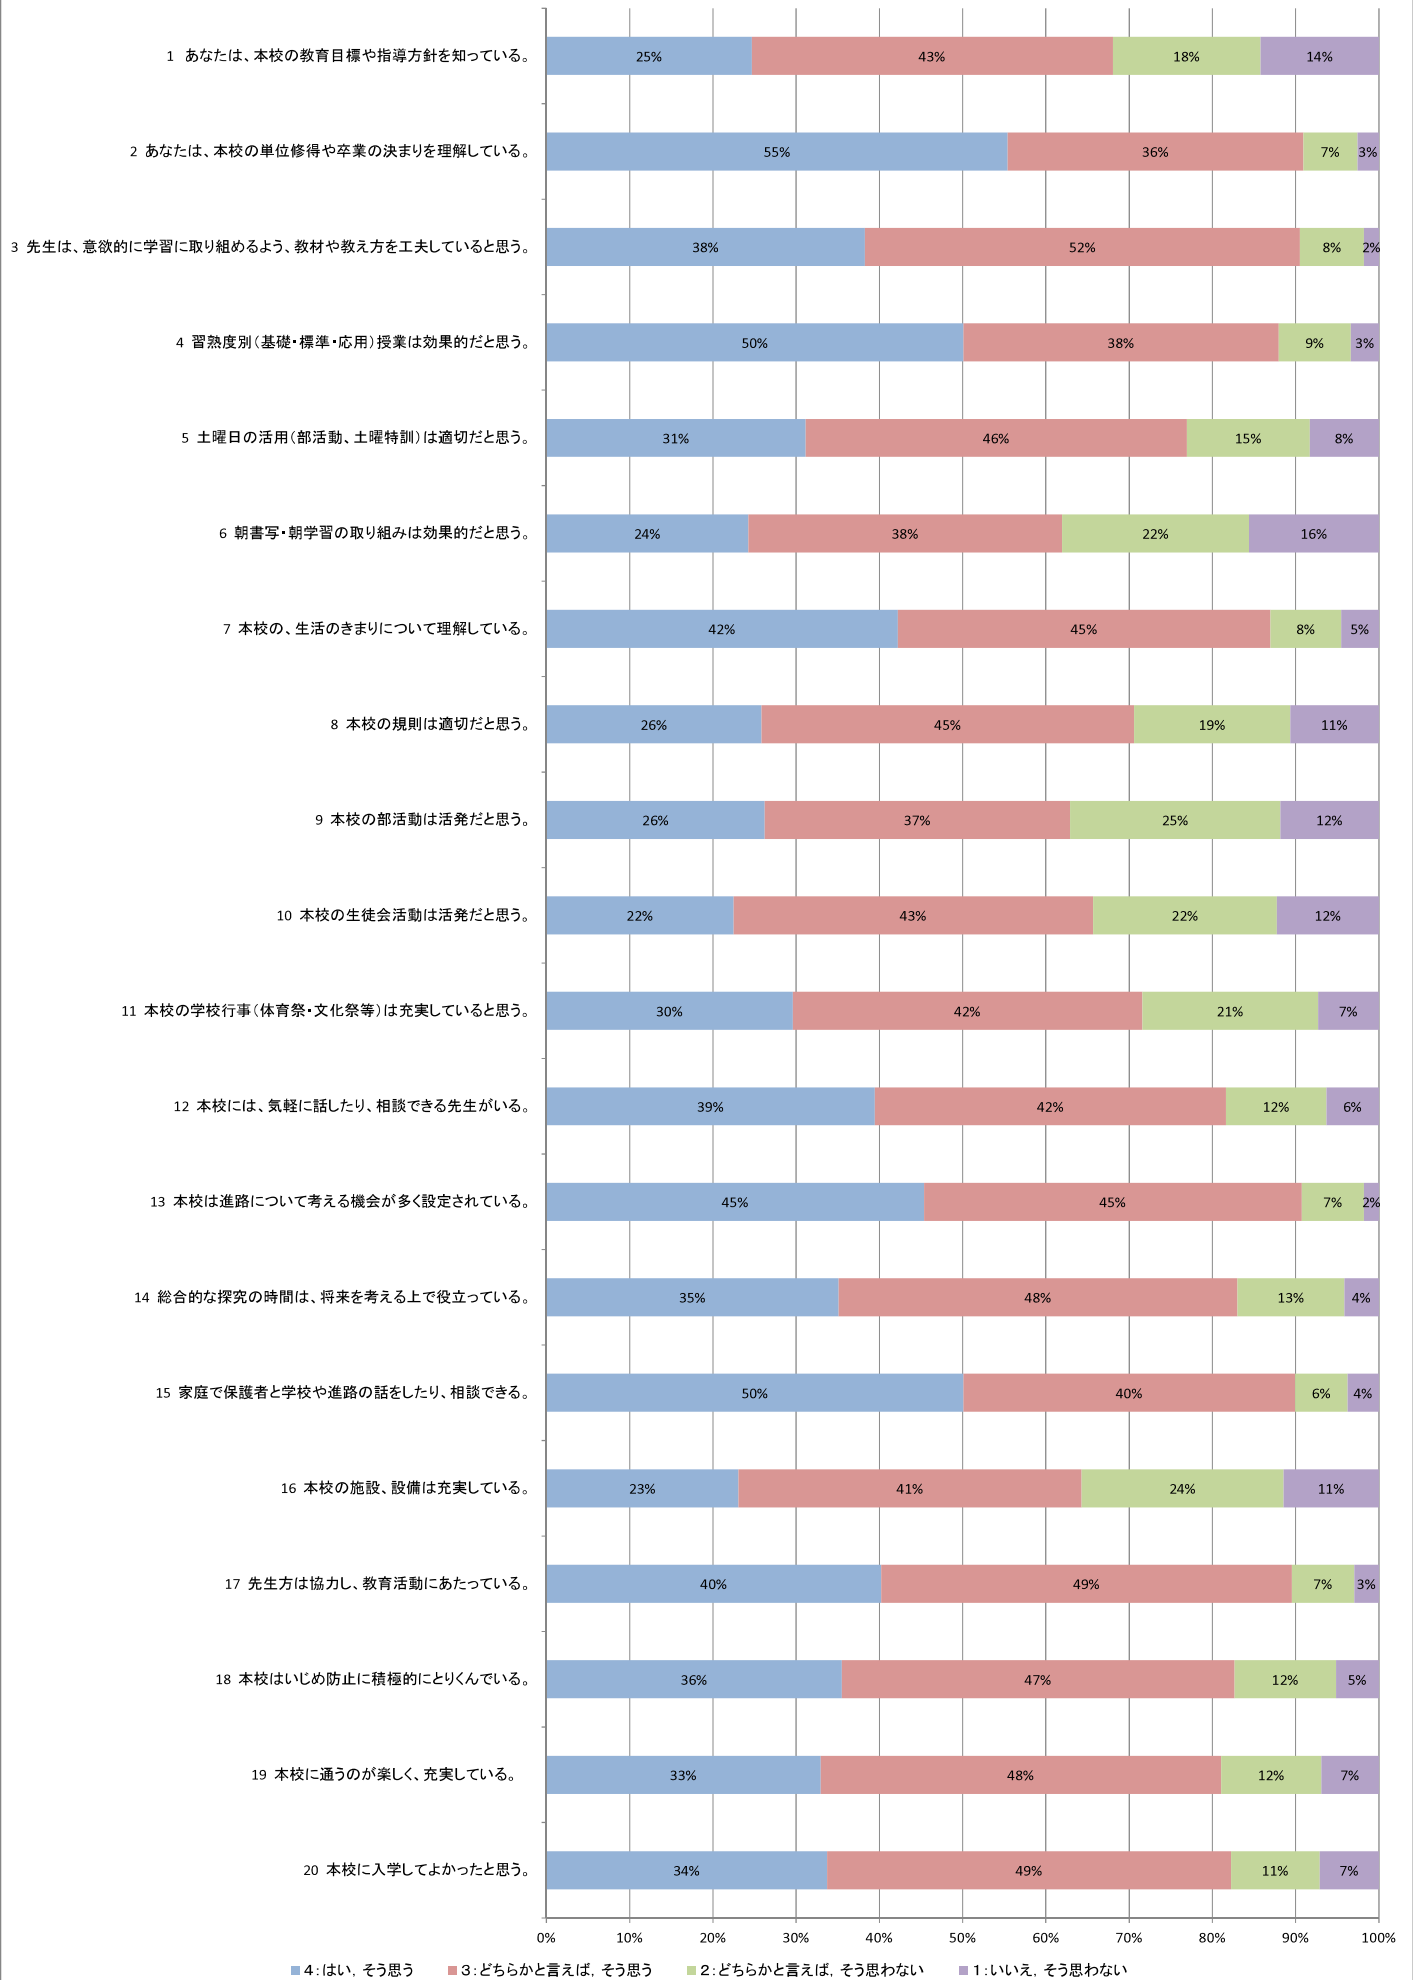

2022 学校評価アンケート(生徒507名)

2022 学校評価アンケート(保護者109名)

2022 学校評価アンケート(教員45名)