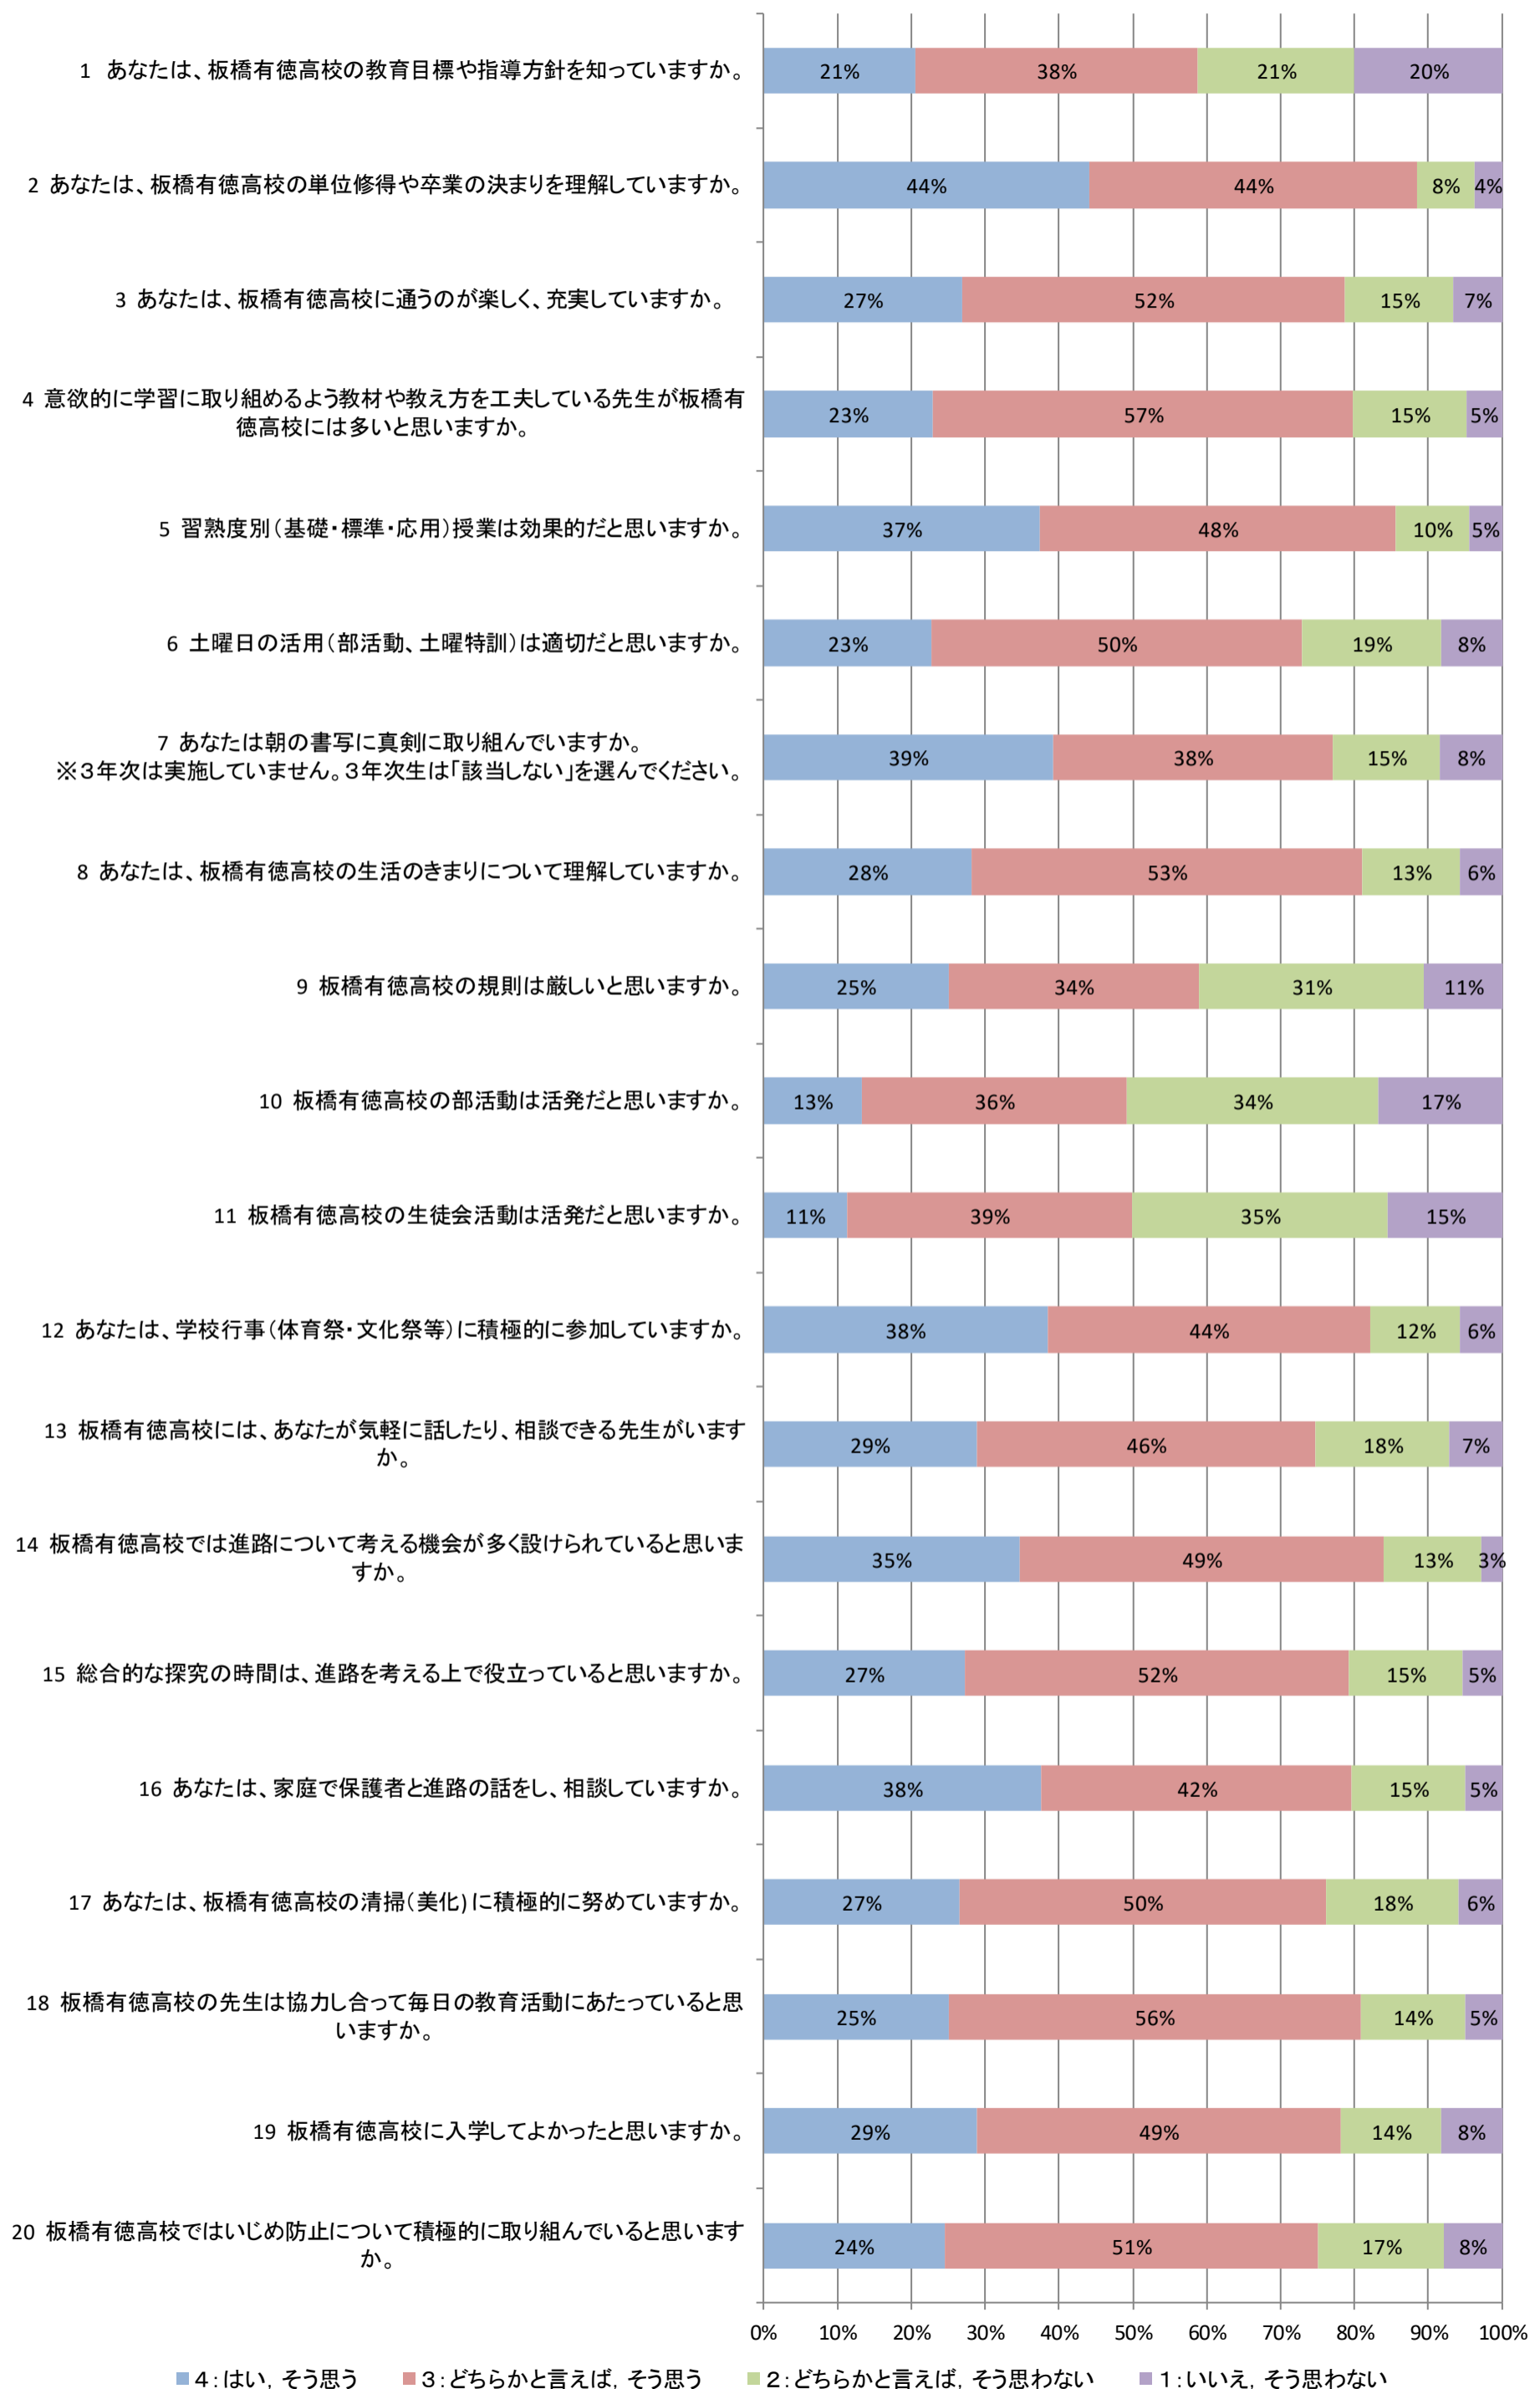

2021 学校評価アンケート(生徒531名)

2021 学校評価アンケート(保護者353名)

■ 4: はい, そう思う ■ 3: どちらかと言えば, そう思う ■ 2: どちらかと言えば, そう思わない ■ 1: いいえ, そう思わない

2021 学校評価アンケート(教員43名)

■ 4: はい, そう思う
 ■ 3: どちらかと言えば, そう思う
 ■ 2: どちらかと言えば, そう思わない
 ■ 1: いいえ, そう思わない

2021 学校評価アンケート(地域10名)