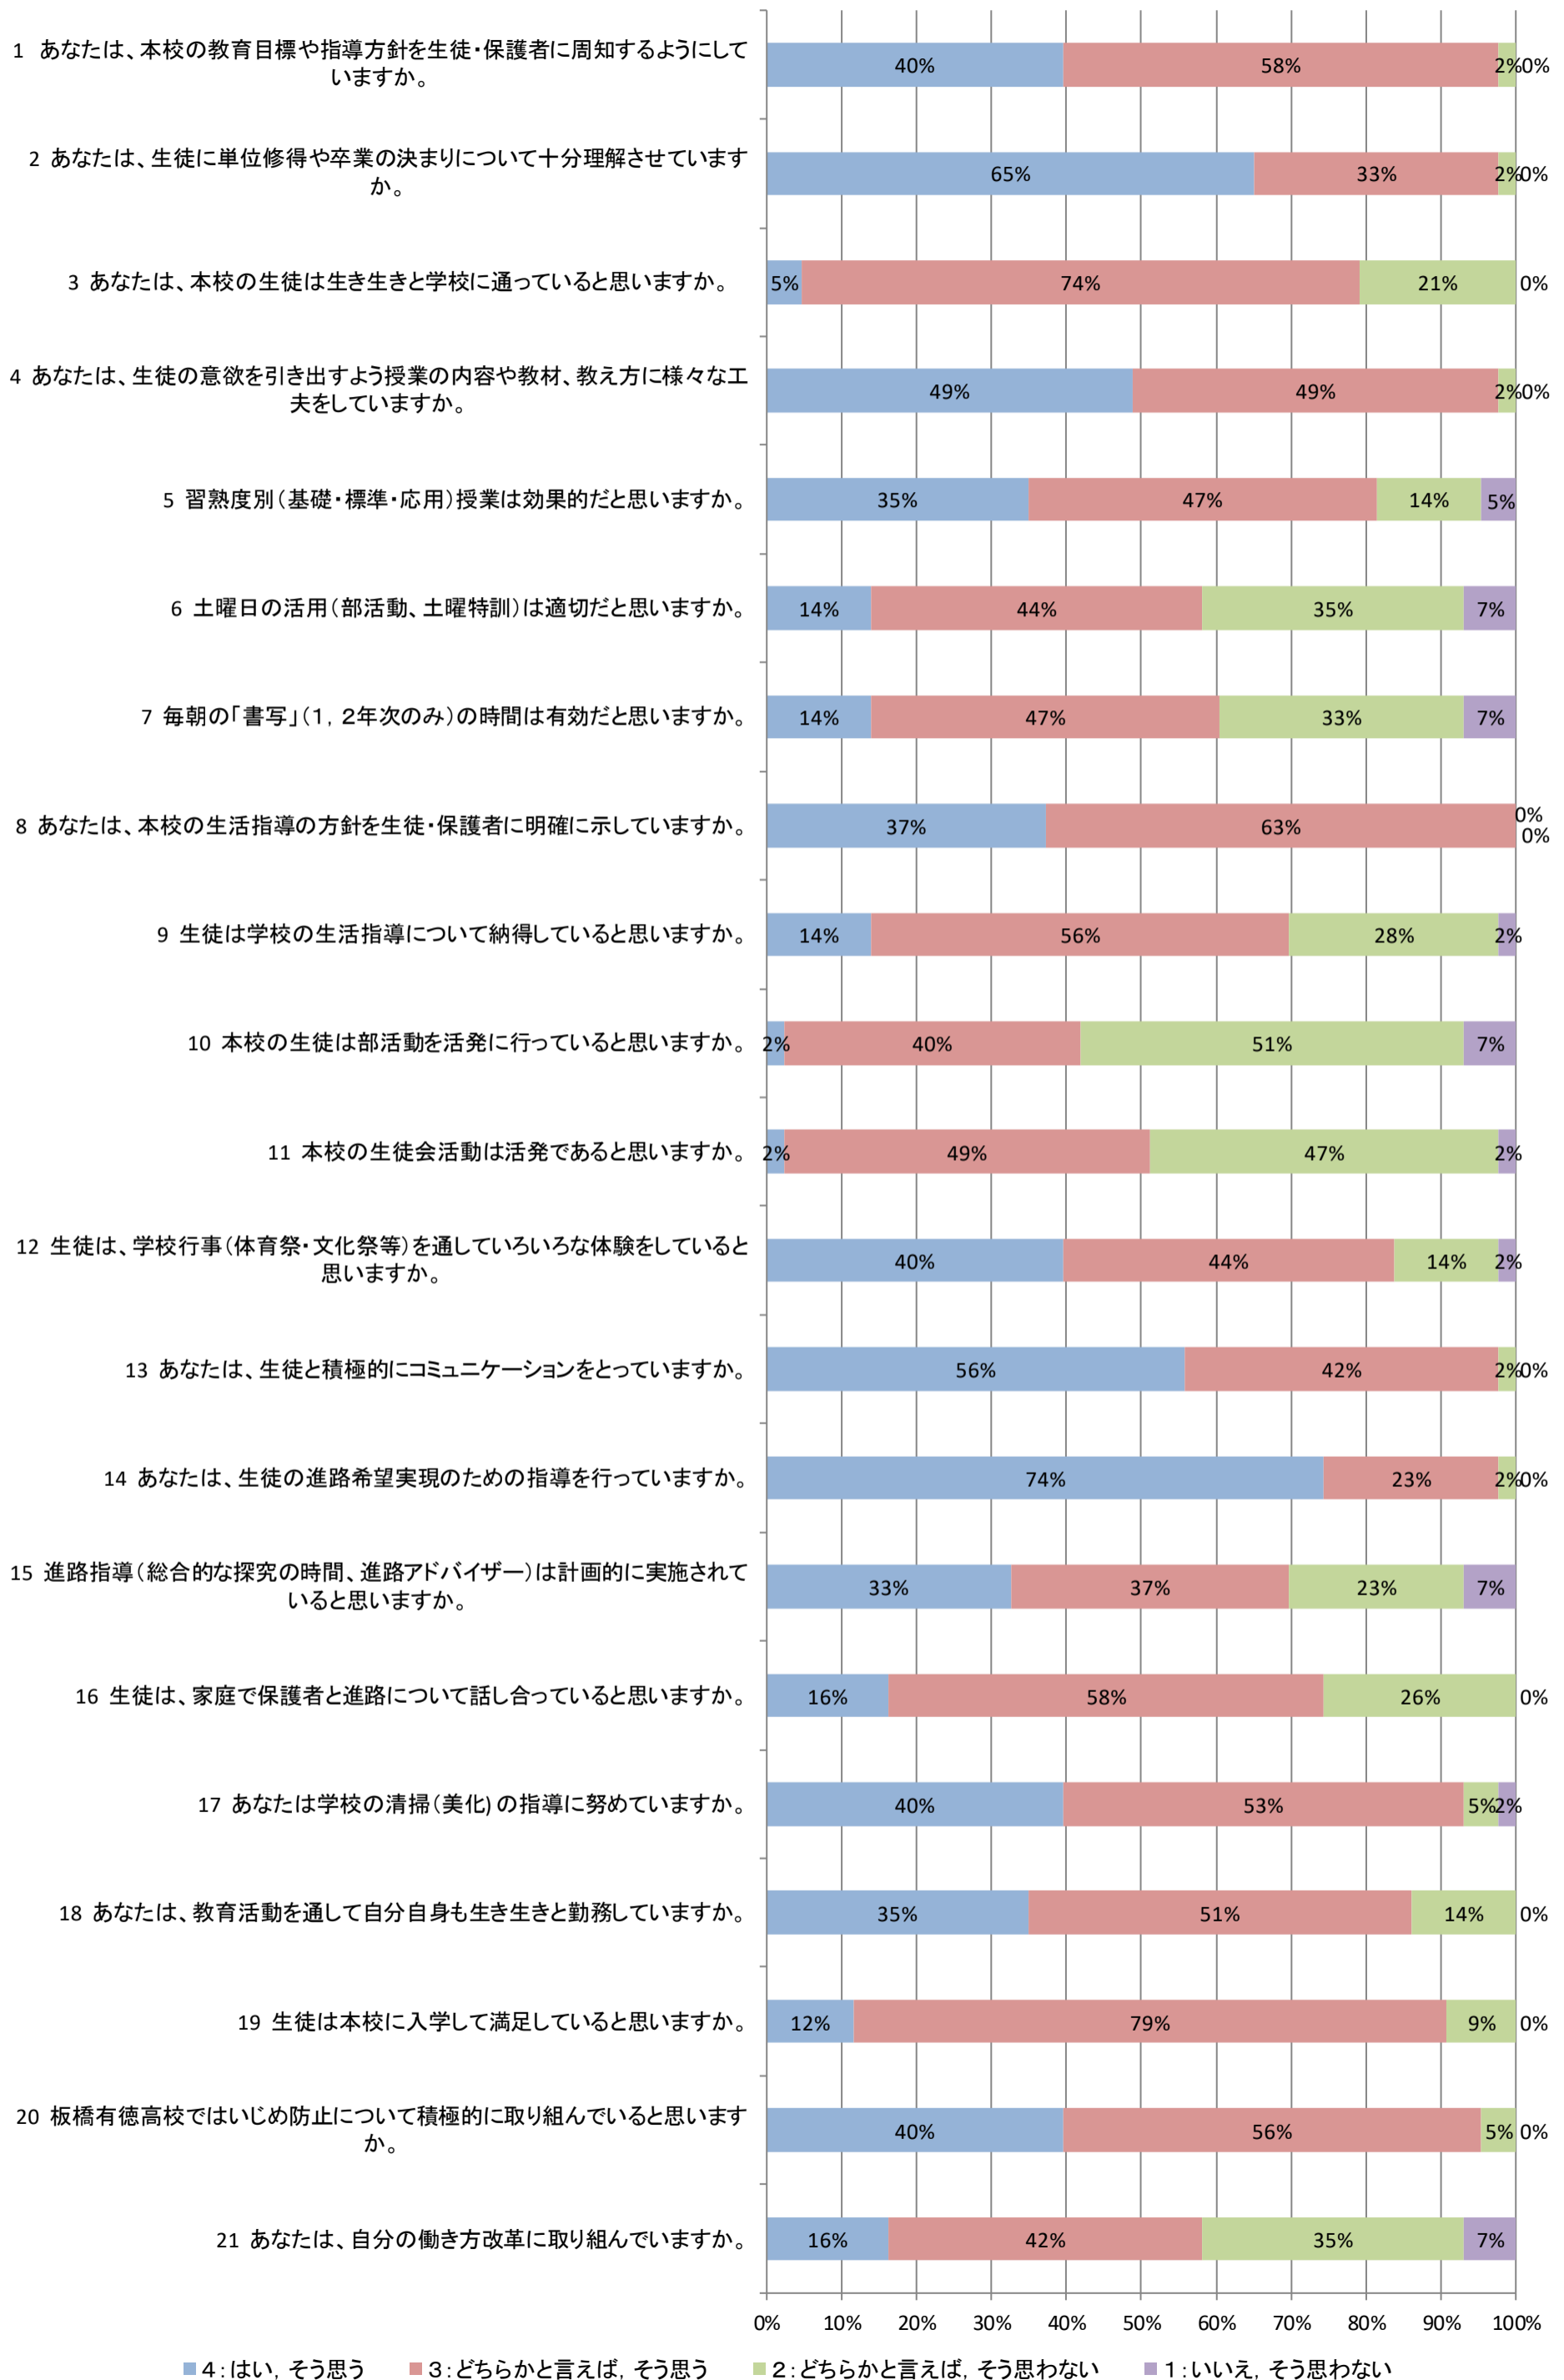

2021 学校評価アンケート(生徒531名)

2021 学校評価アンケート(保護者353名)

■ 4: はい, そう思う ■ 3: どちらかと言えば, そう思う ■ 2: どちらかと言えば, そう思わない ■ 1: いいえ, そう思わない

2021 学校評価アンケート(教員43名)

■ 4: はい, そう思う
 ■ 3: どちらかと言えば, そう思う
 ■ 2: どちらかと言えば, そう思わない
 ■ 1: いいえ, そう思わない

2021 学校評価アンケート(地域10名)