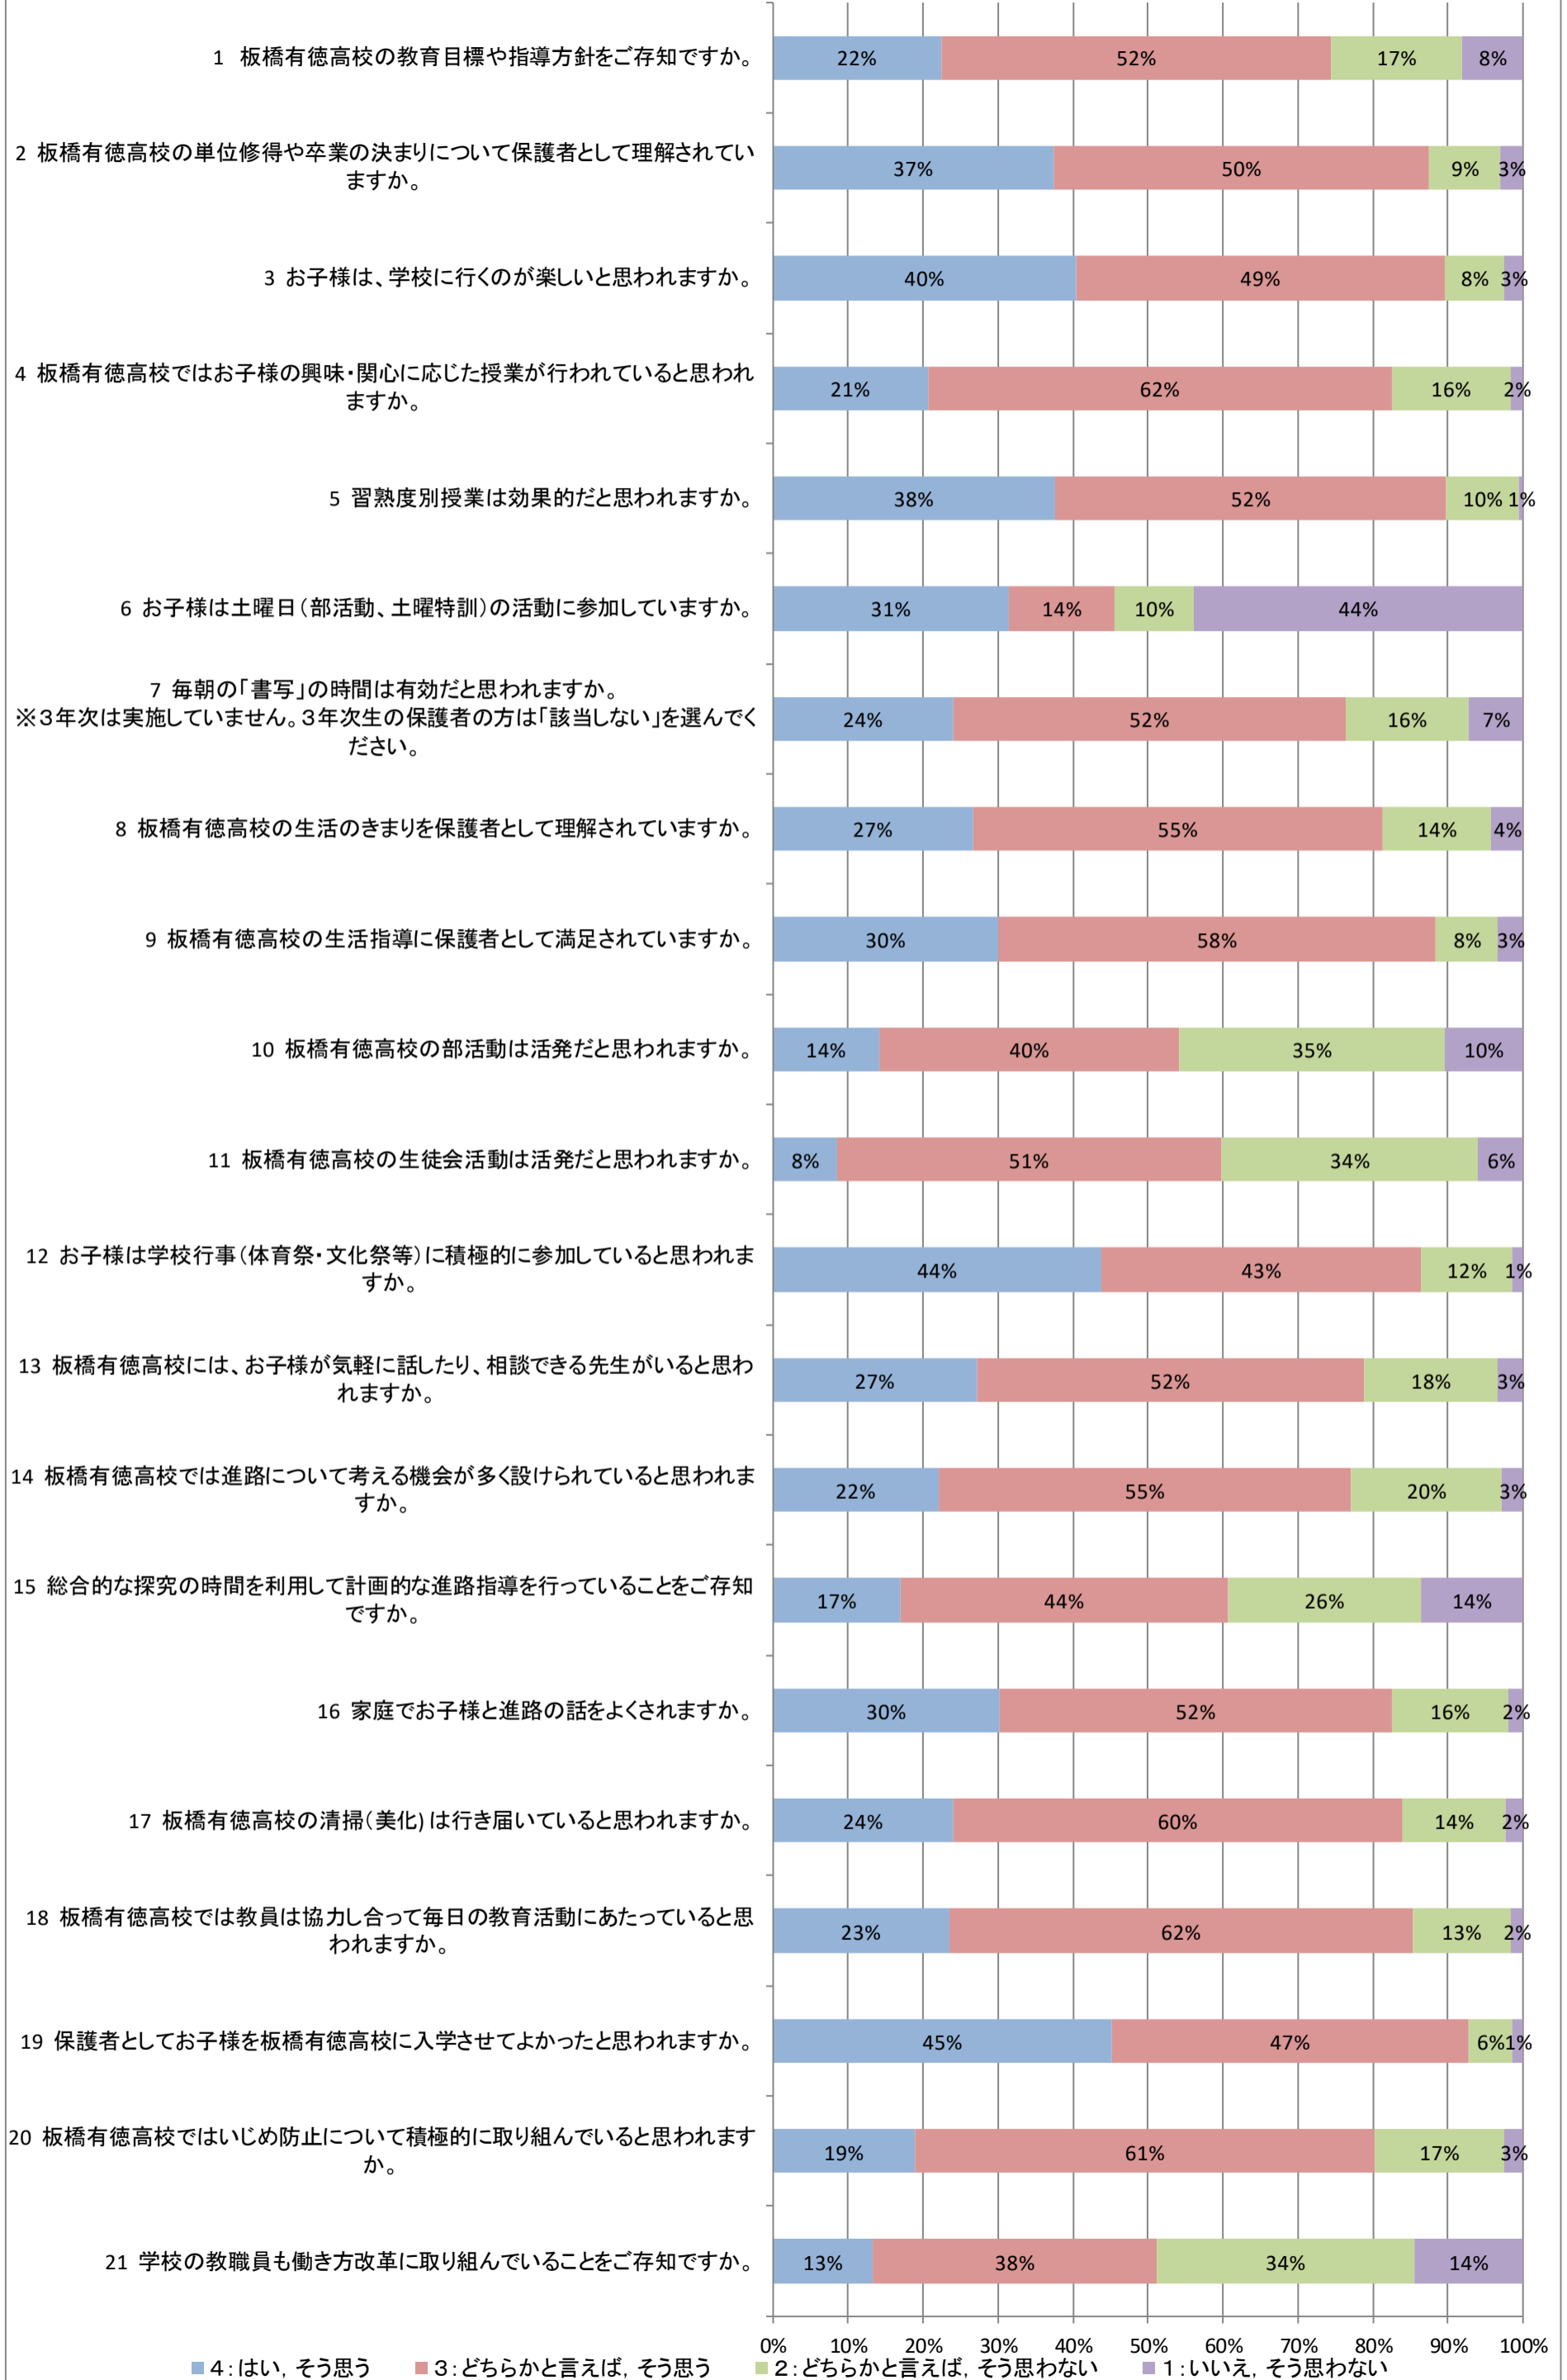

2021 学校評価アンケート(生徒531名)

2021 学校評価アンケート(保護者353名)

■ 4: はい, そう思う ■ 3: どちらかと言えば, そう思う ■ 2: どちらかと言えば, そう思わない ■ 1: いいえ, そう思わない

2021 学校評価アンケート(教員43名)

■ 4: はい, そう思う
 ■ 3: どちらかと言えば, そう思う
 ■ 2: どちらかと言えば, そう思わない
 ■ 1: いいえ, そう思わない

2021 学校評価アンケート(地域10名)