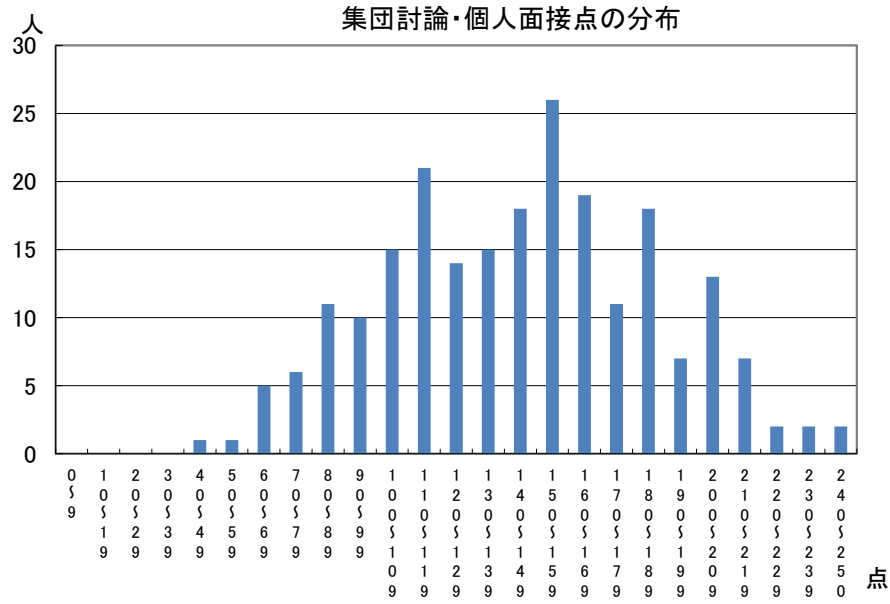

# 板橋高校 令和8年度入学者選抜 推薦に基づく選抜(一般推薦) 検査得点分布

受検者数

集団討論・個人面接点の分布	224人
小論文・作文点の分布	224人
実技検査点の分布	0人