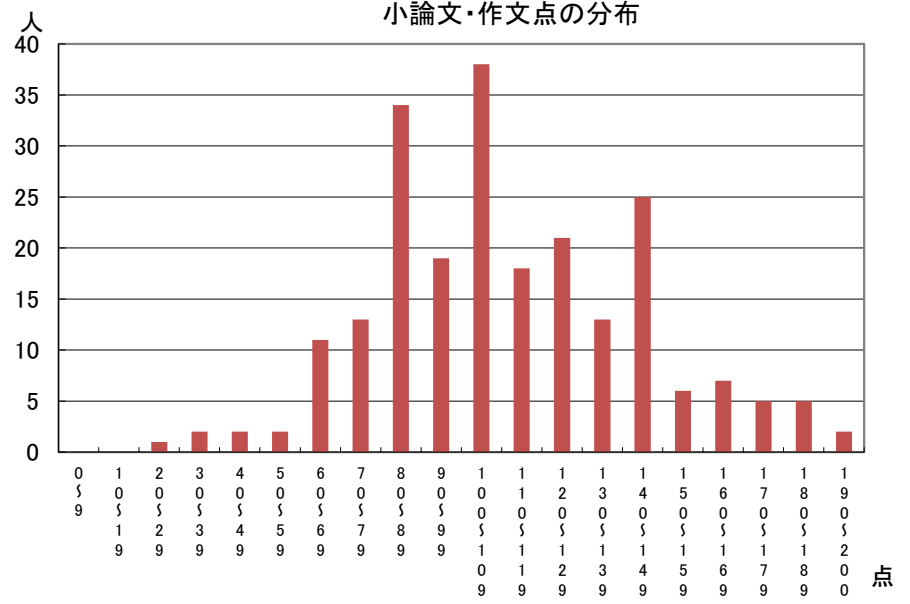

# 板橋高校 令和8年度入学者選抜 推薦に基づく選抜(一般推薦) 検査得点分布

受検者数

集団討論・個人面接点の分布	224人
小論文・作文点の分布	224人
実技検査点の分布	0人