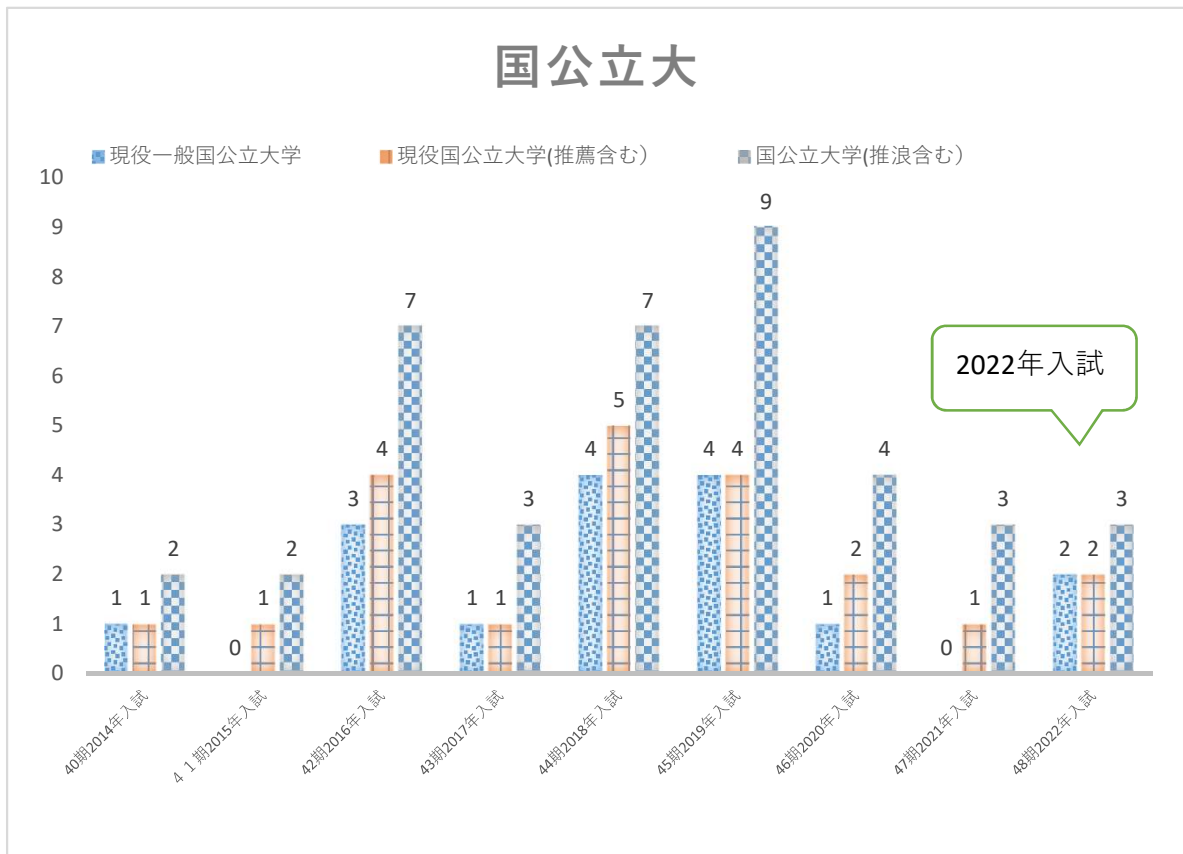

# 2022年 入試結果

# 早慶上理

■ 現役一般早慶上理 ■ 現役早慶上理(推薦含む) ■ 早慶上理(推浪含む)

2022年入試