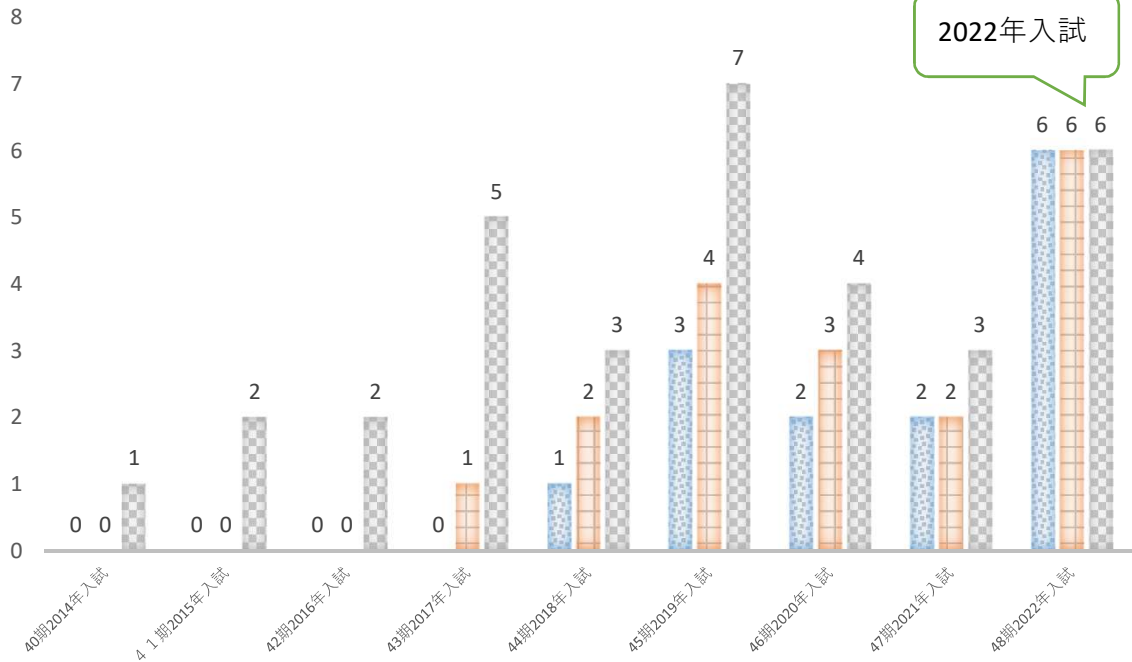

# 2022年 入試結果

# 早慶上理

■ 現役一般早慶上理 ■ 現役早慶上理(推薦含む) ■ 早慶上理(推浪含む)

2022年入試