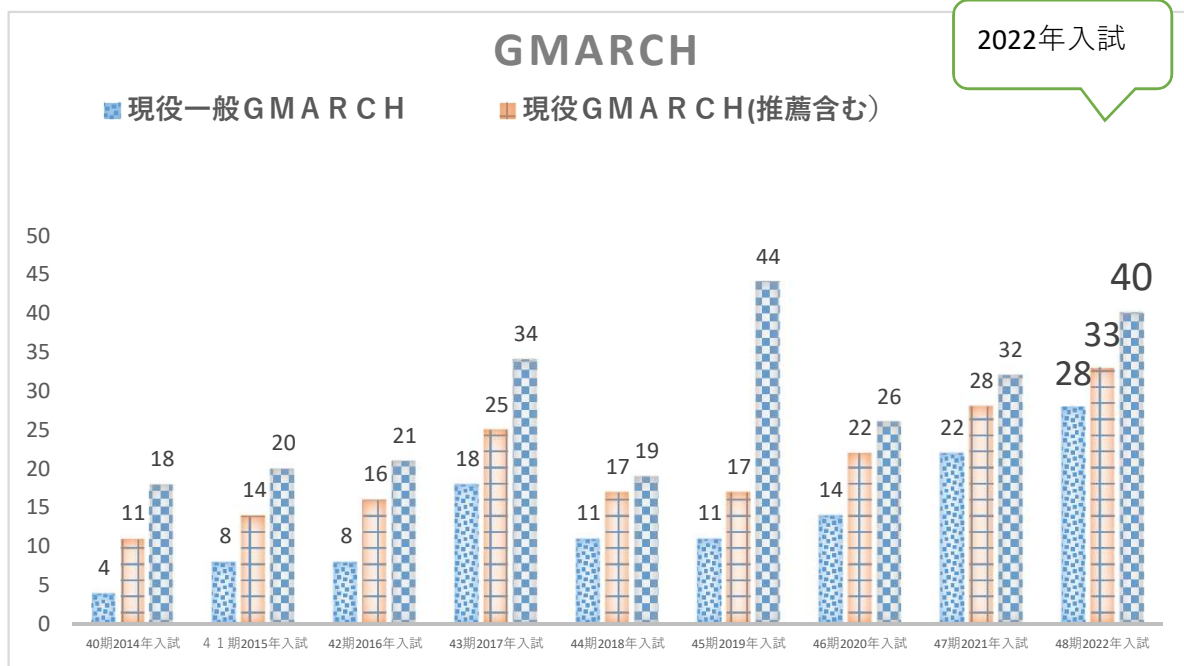

# 2022年 入試結果

# 早慶上理

■ 現役一般早慶上理 ■ 現役早慶上理(推薦含む) ■ 早慶上理(推浪含む)

2022年入試

## 日東駒専