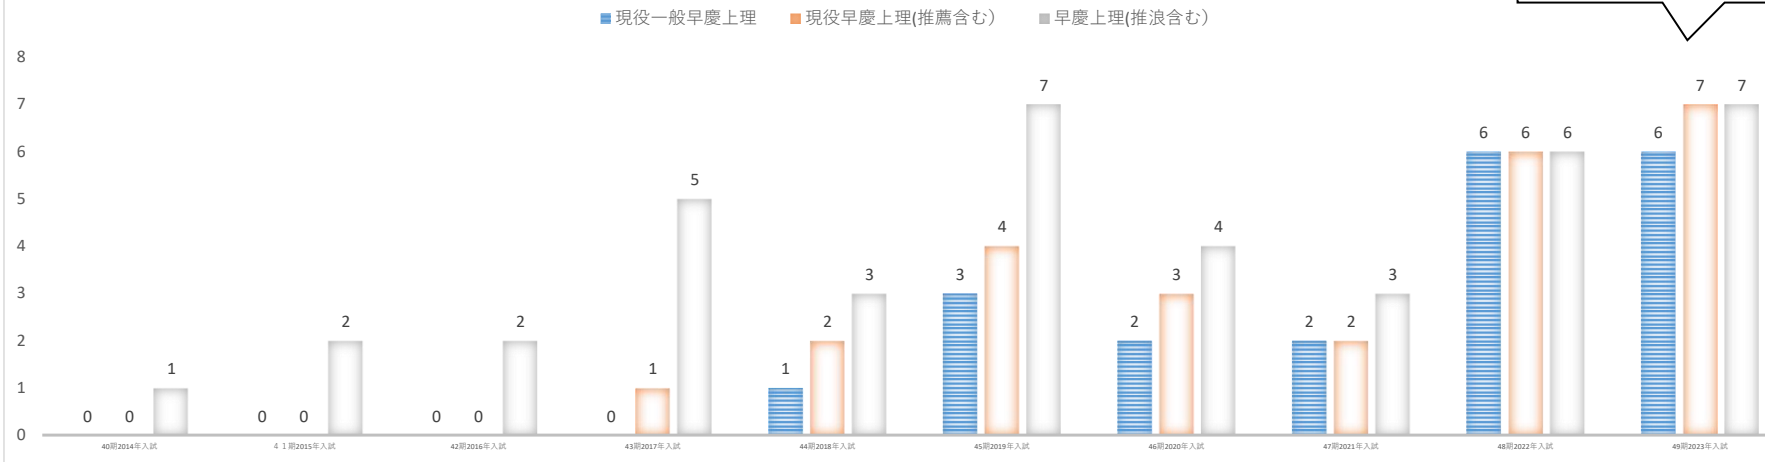

2023年 入試結果

早慶上理

2023年 関西大1含む

GMARCH

2023年入試

成成独国武明学

日東駒専