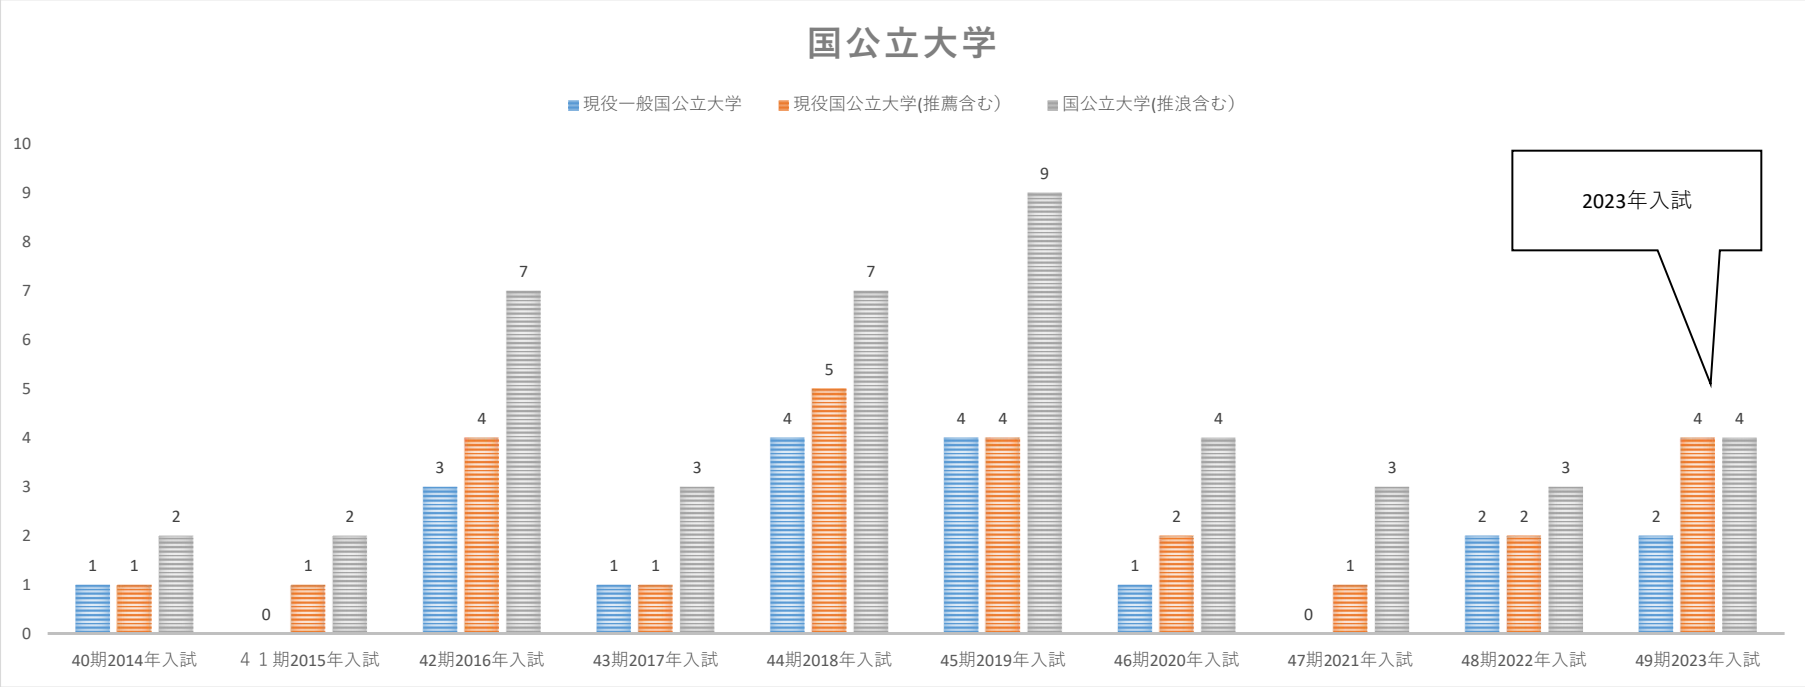

2023年 入試結果

早慶上理

2023年 関西大1含む

GMARCH

2023年入試

成成独国武明学

日東駒専