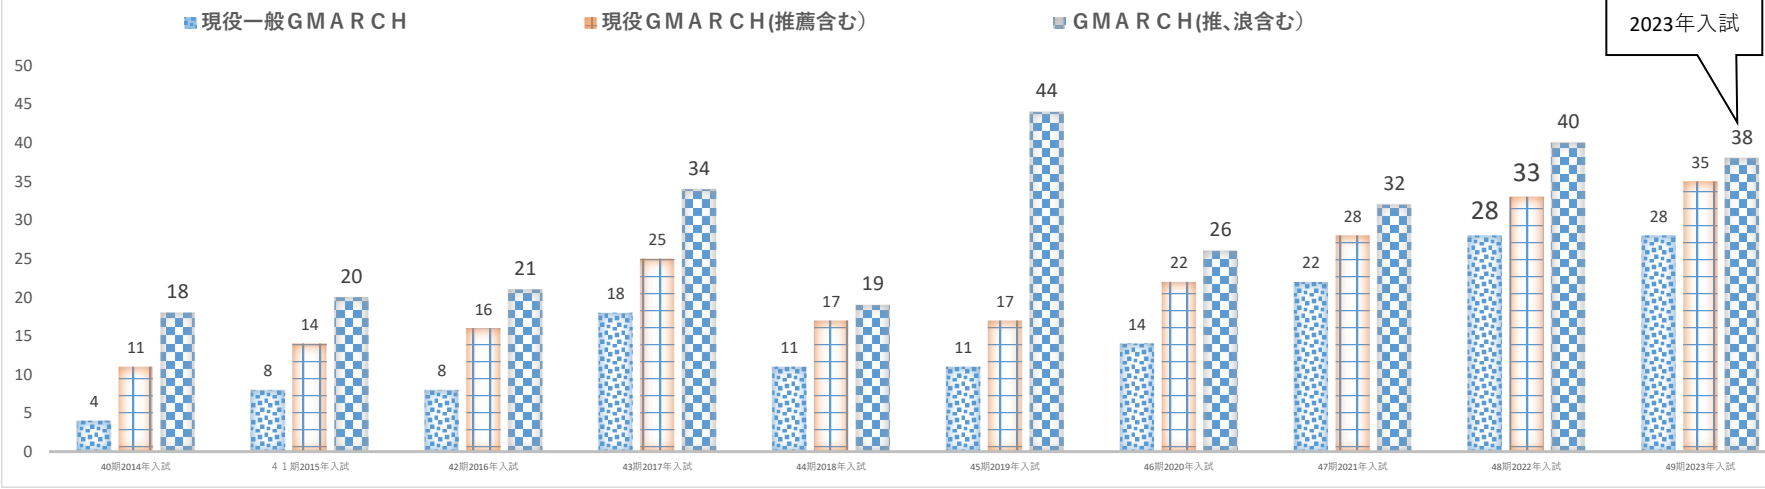

2023年 入試結果

早慶上理

2023年 関西大1含む

GMARCH

2023年入試

成成独国武明学

日東駒専