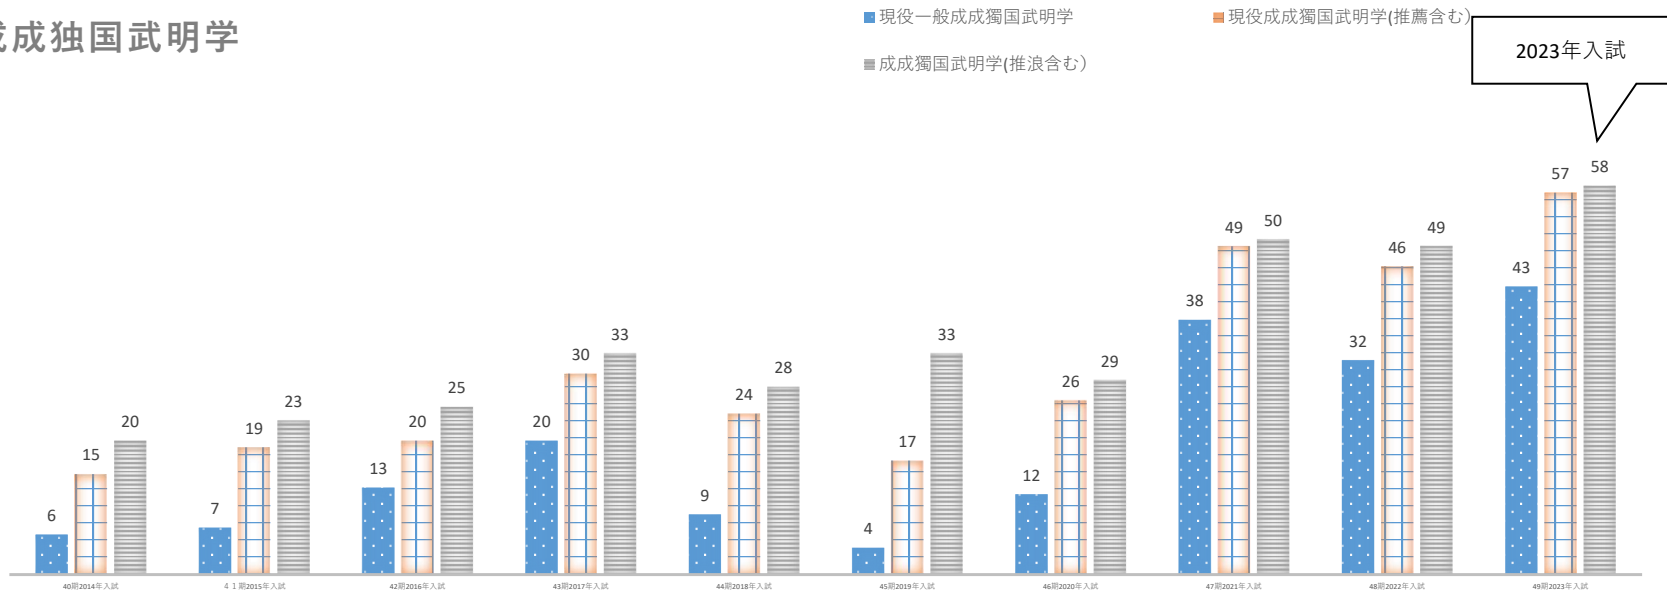

2023年 入試結果

早慶上理

2023年 関西大1含む

GMARCH

2023年入試

成成独国武明学

日東駒専