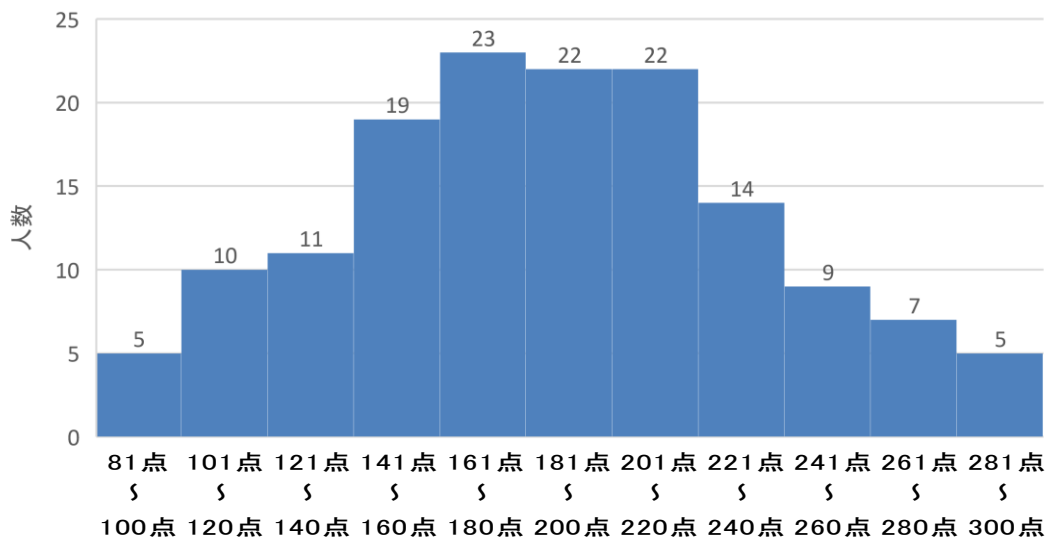

令和5年度 推薦入学者選抜 面接点、小論文・作文点の分布

令和5年度 面接点の分布(300点満点)

令和5年度 小論文・作文点の分布(200点満点)